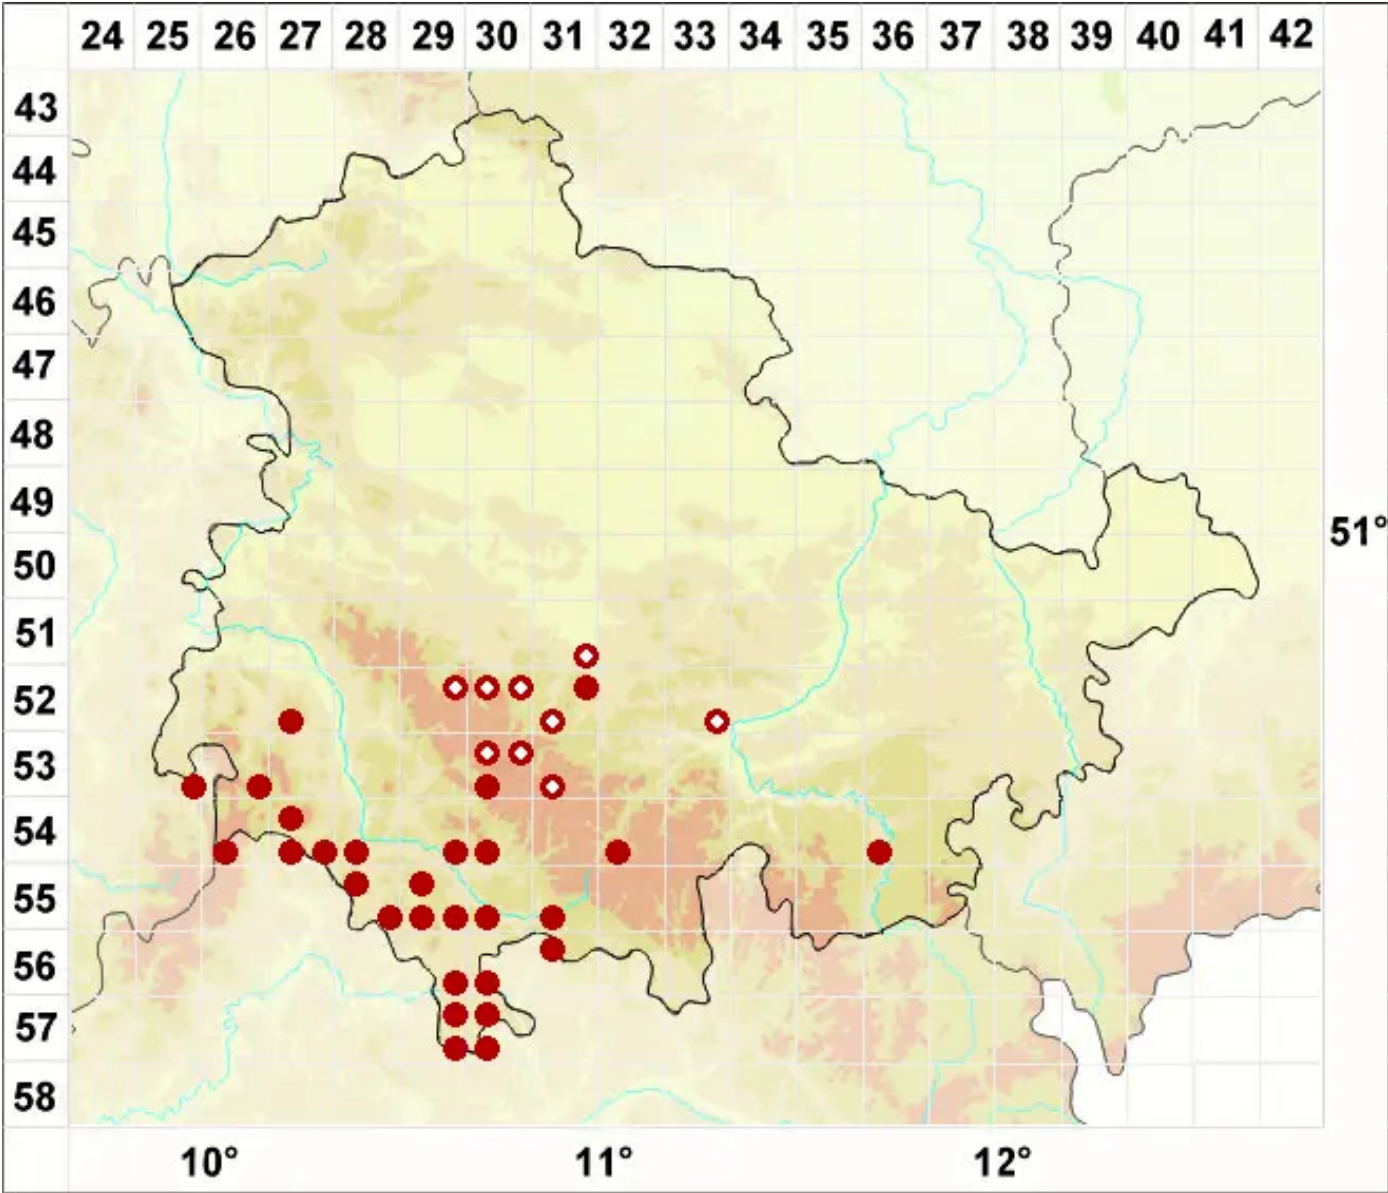

Pertusaria hemisphaerica (Flörke) Erichsen

Legende:

- Symbole:**
 Ausgefülltes Symbol:
 Zeitraum von 1980 bis heute (Aktuelle Angabe)
 Leeres Symbol:
 Zeitraum vor 1980 (Altangabe)
 Quadrat: Herbarbeleg