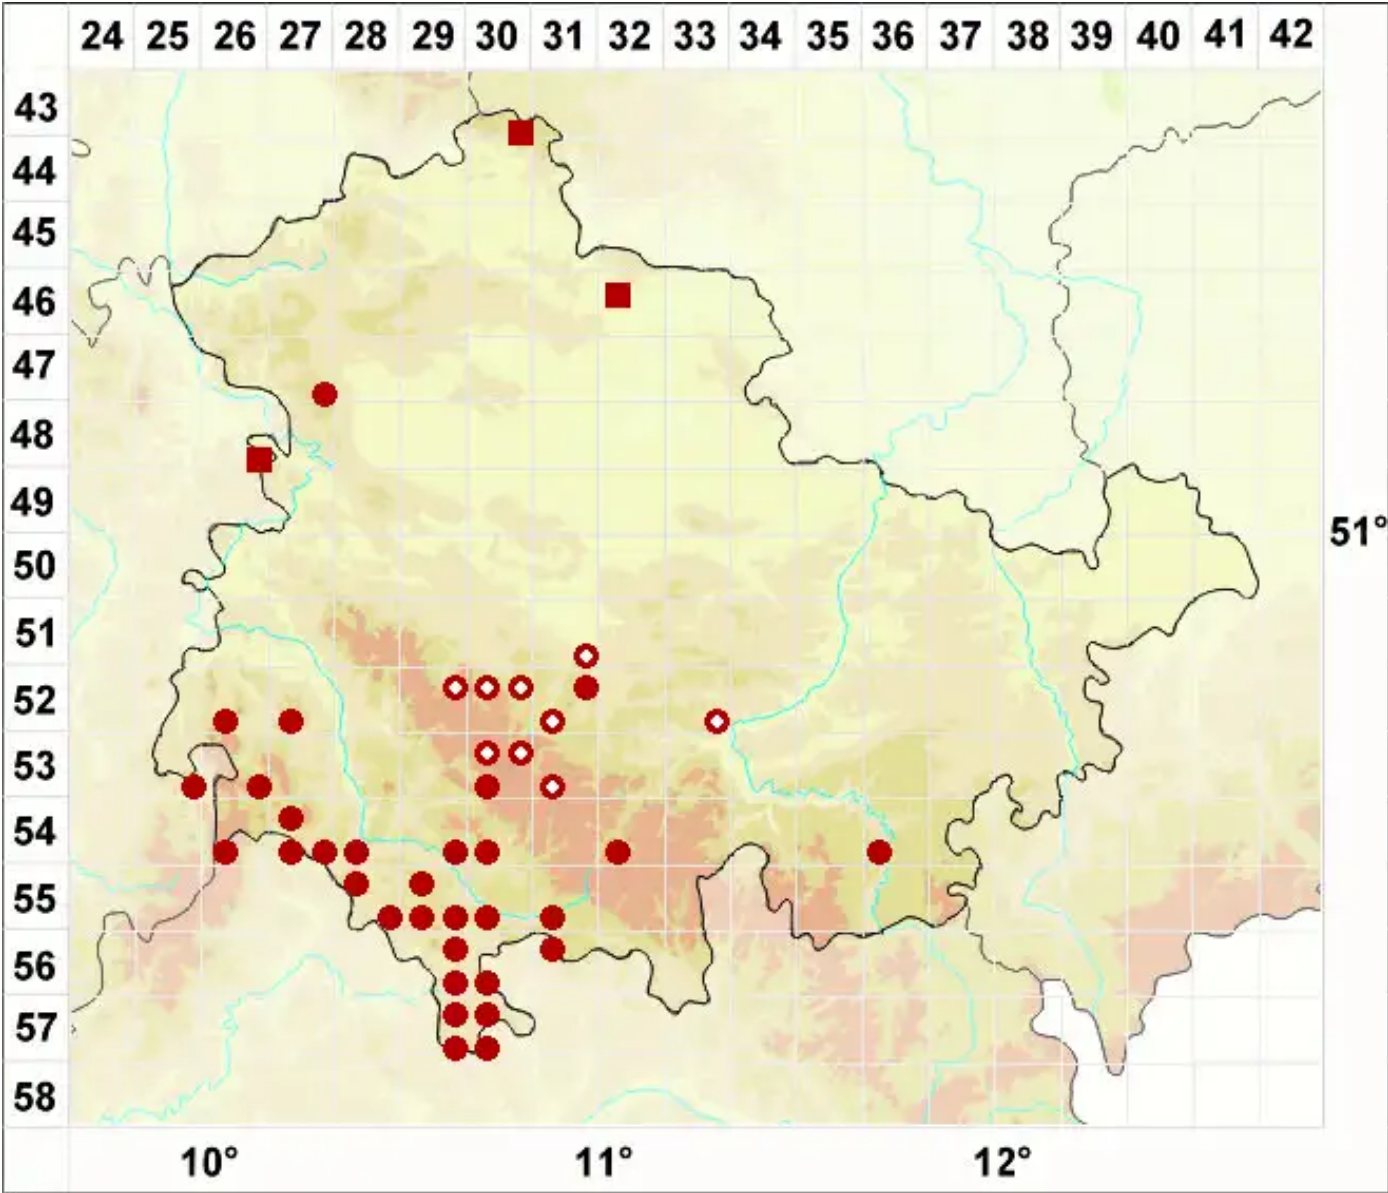

# Pertusaria hemisphaerica (Flörke) Erichsen

Legende:

- Symbole:**
- Ausgefülltes Symbol:  
Zeitraum von 1980 bis heute (Aktuelle Angabe)
  - Leeres Symbol:  
Zeitraum vor 1980 (Altangabe)
  - Quadrat: Herbarbeleg