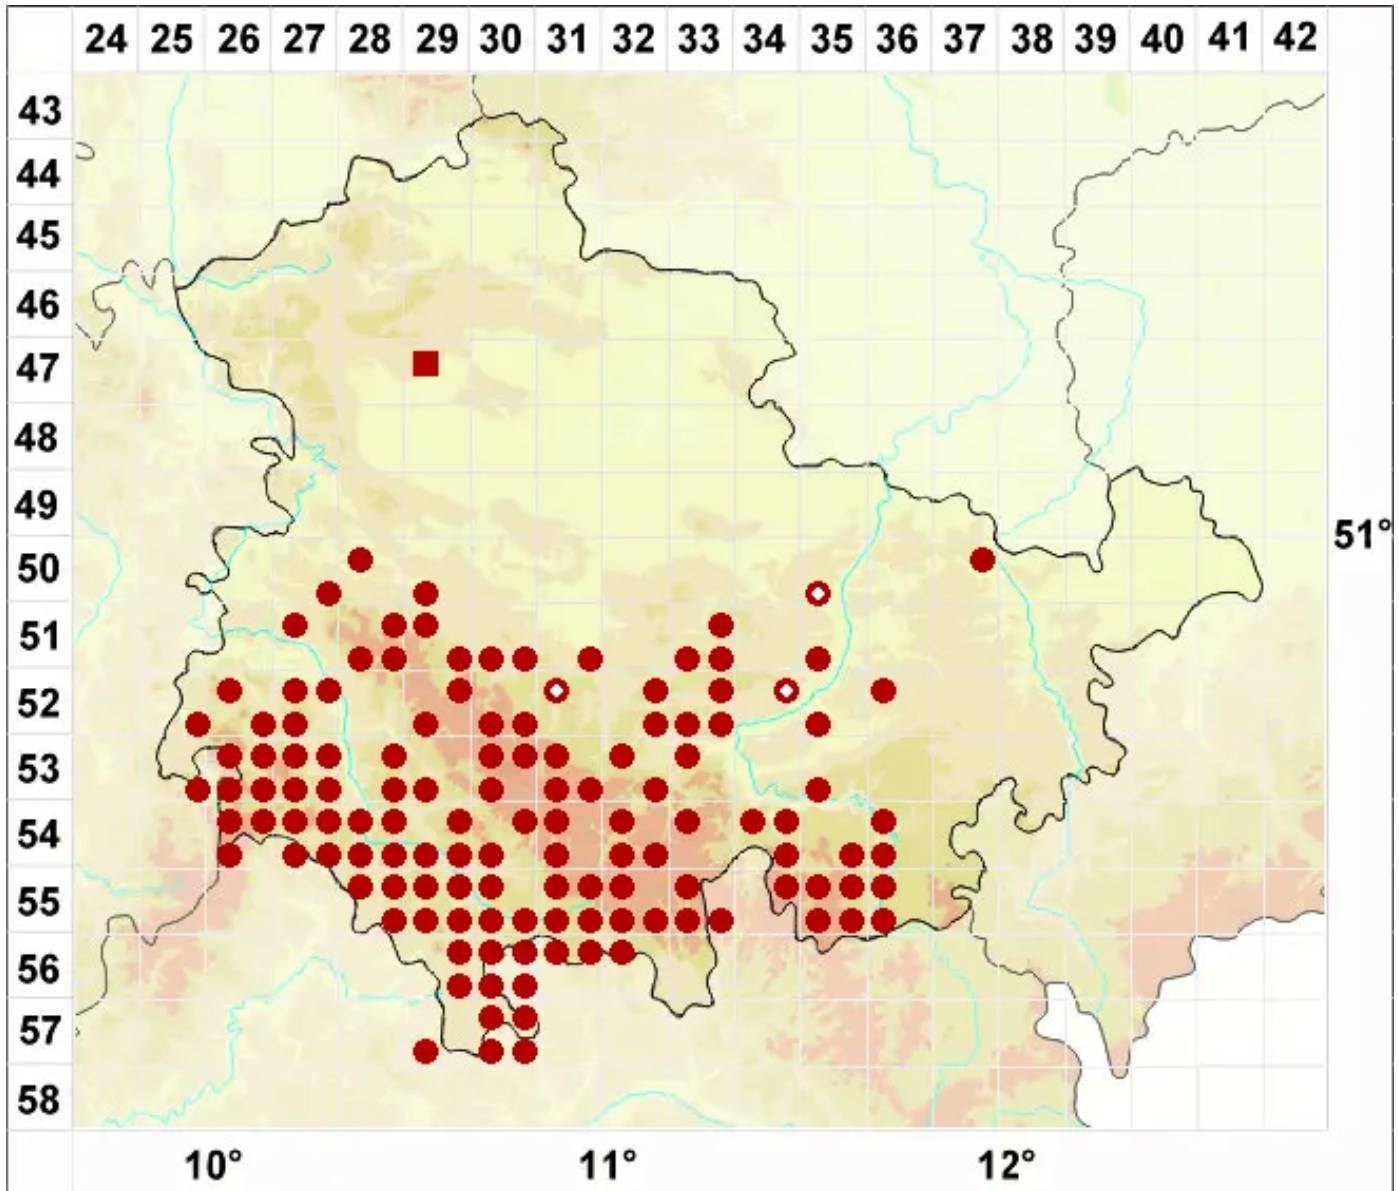

Pertusaria albescens (Huds.) M. Choisy & Werner

Zonierte Porenflechte

Legende:

Symbole:

Ausgefülltes Symbol:
Zeitraum von 1980 bis heute (Aktuelle Angabe)

Leeres Symbol:
Zeitraum vor 1980 (Altangabe)

Quadrat: Herbarbeleg