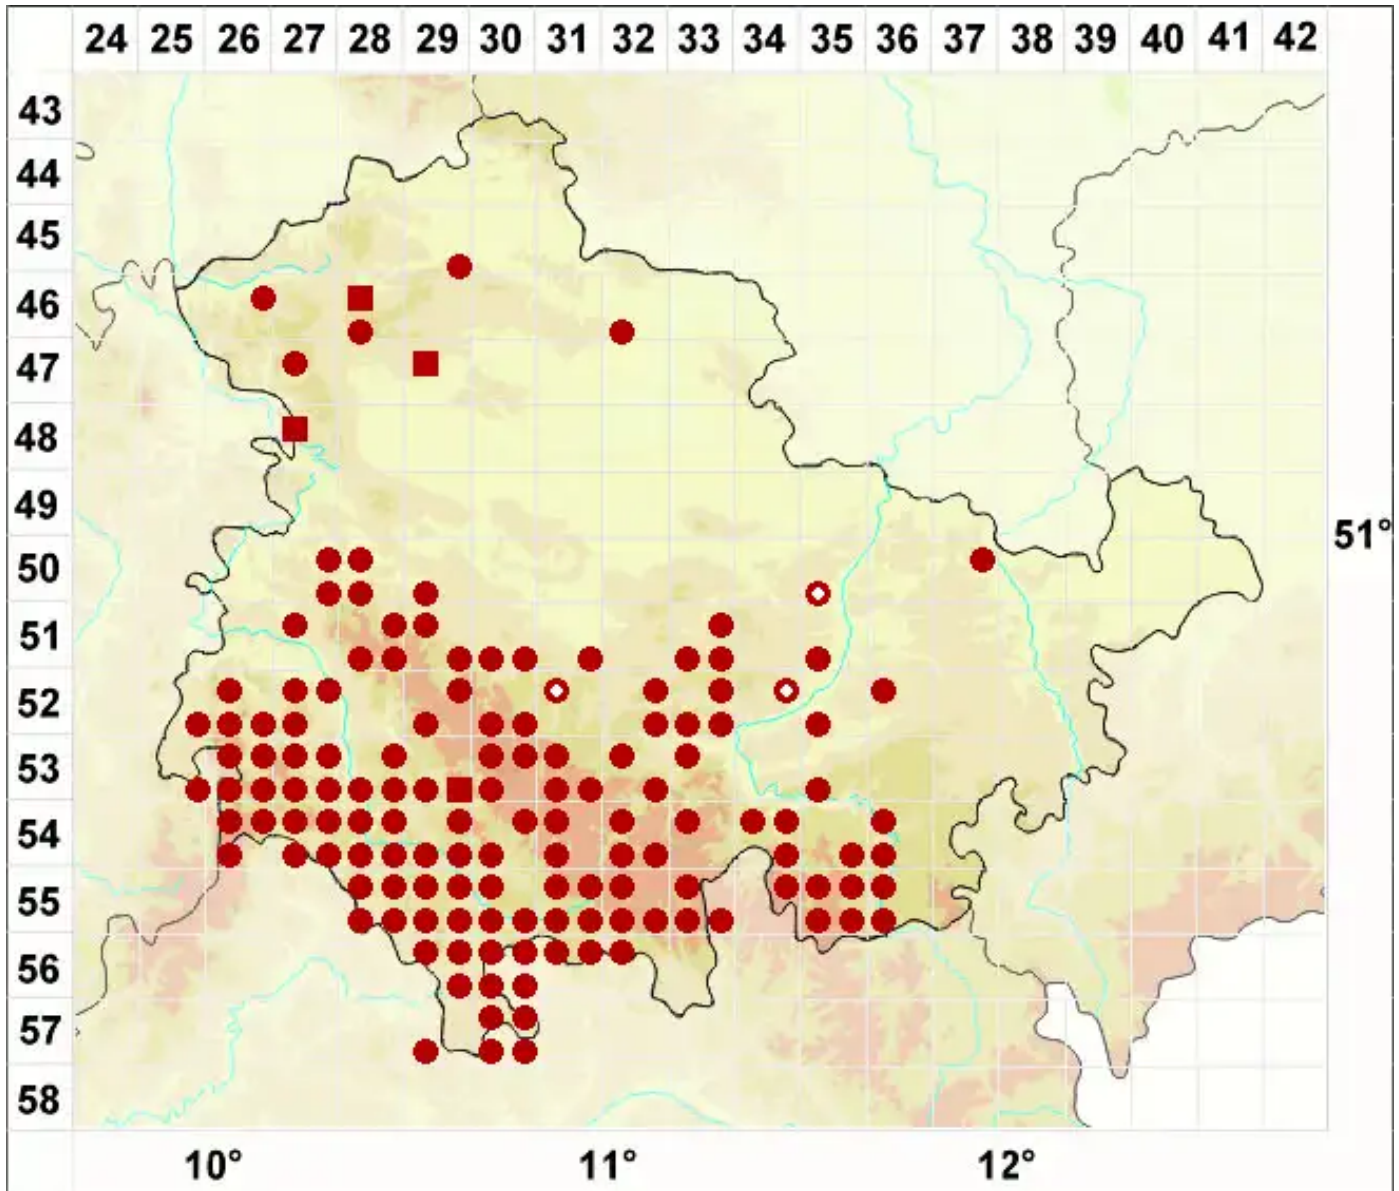

Pertusaria albescens (Huds.) M. Choisy & Werner

Zonierte Porenflechte

Legende:

- Symbole:**
Ausgefülltes Symbol:
Zeitraum von 1980 bis heute (Aktuelle Angabe)
Leeres Symbol:
Zeitraum vor 1980 (Altangabe)
Quadrat: Herbarbeleg