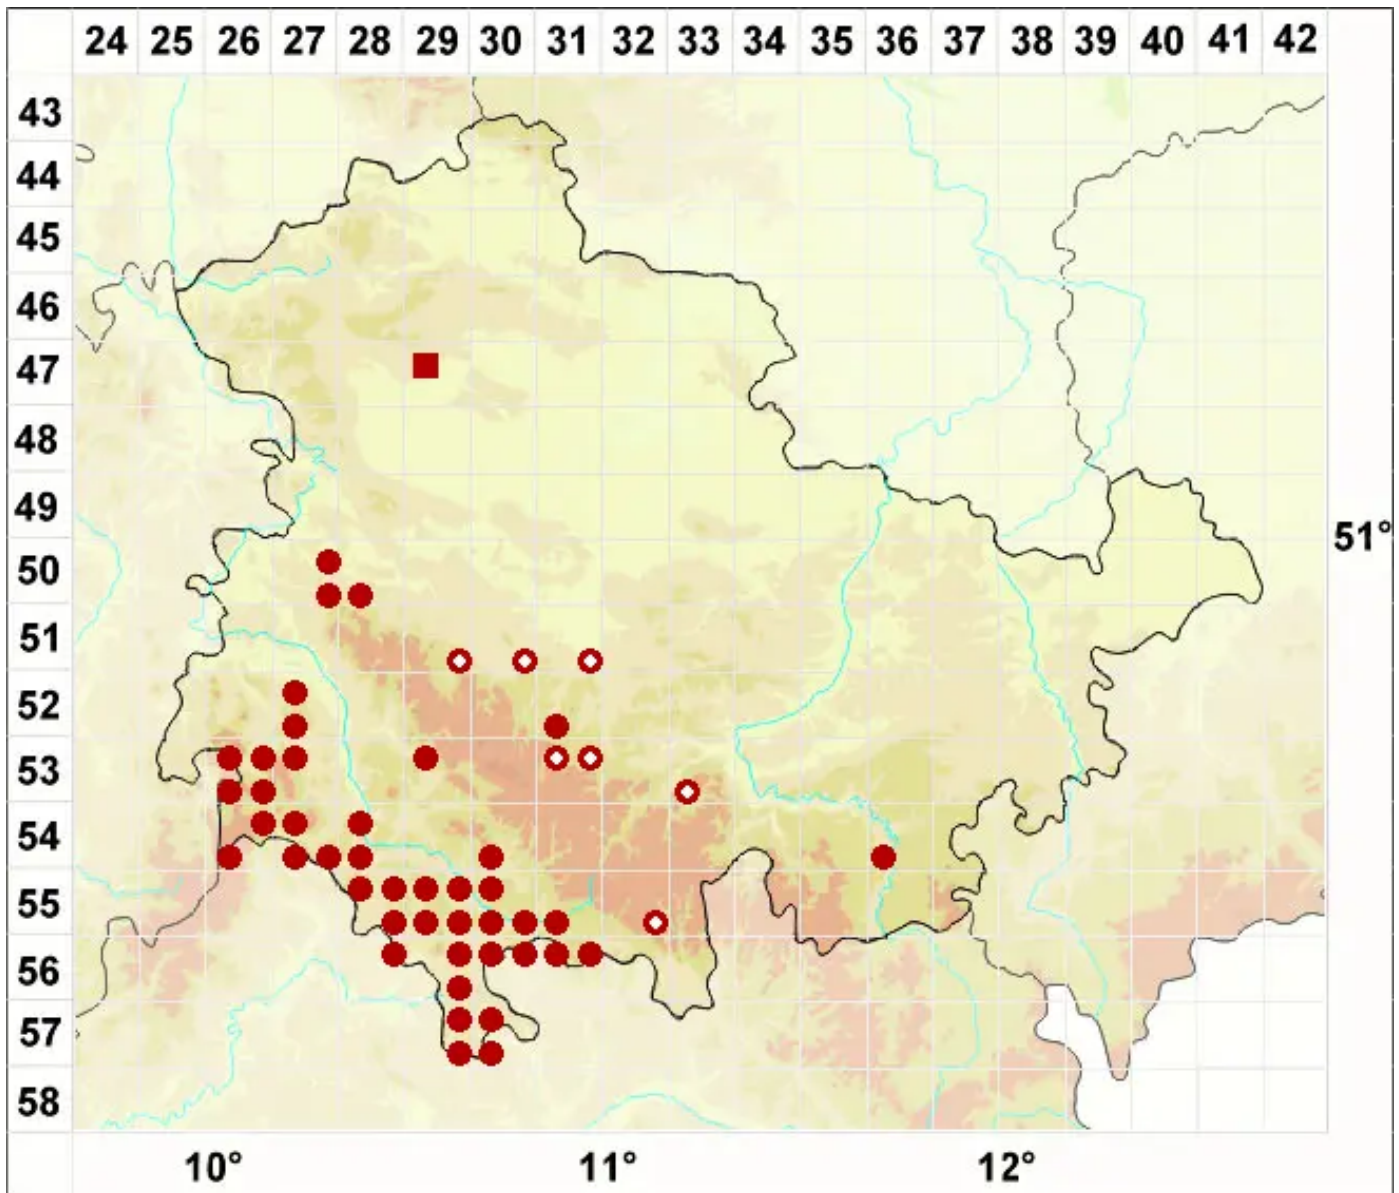

Pertusaria flavida (DC.) J. R. Laundon

Gelbliche Porenflechte

Legende:

- Symbole:**
Ausgefülltes Symbol:
Zeitraum von 1980 bis heute (Aktuelle Angabe)
Leeres Symbol:
Zeitraum vor 1980 (Altangabe)
Quadrat: Herbarbeleg