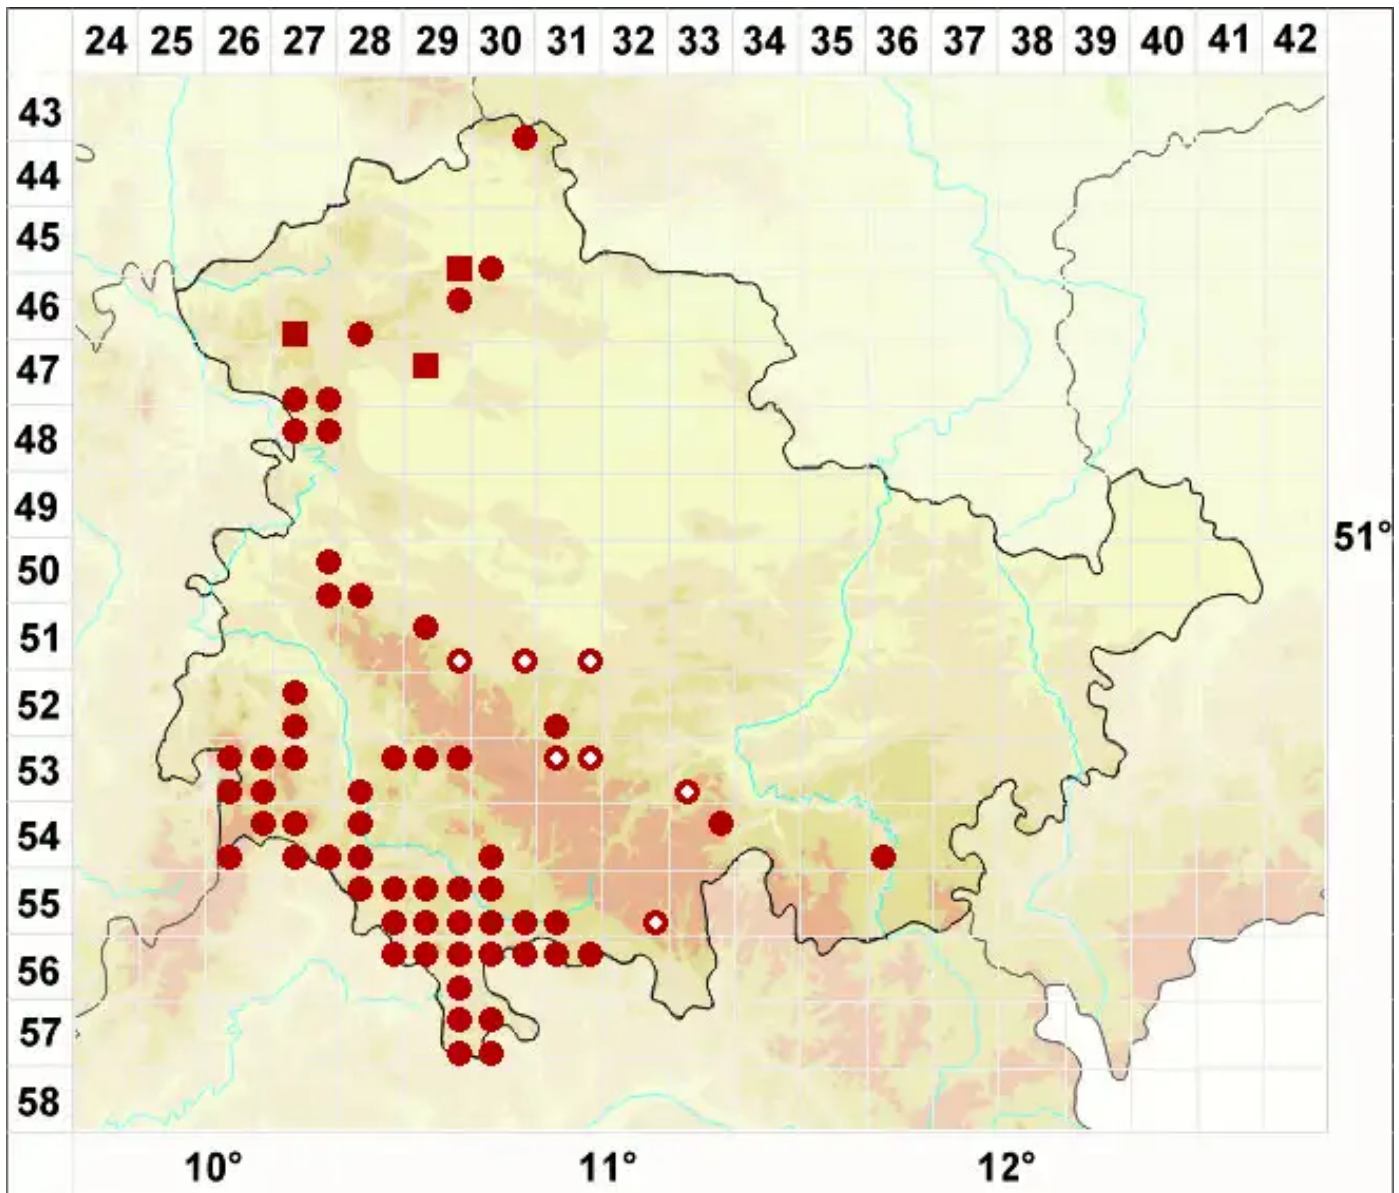

# Pertusaria flavida (DC.) J. R. Laundon

Gelbliche Porenflechte

Legende:

- Symbole:**  
Ausgefülltes Symbol:  
Zeitraum von 1980 bis heute (Aktuelle Angabe)  
Leeres Symbol:  
Zeitraum vor 1980 (Altangabe)  
Quadrat: Herbarbeleg