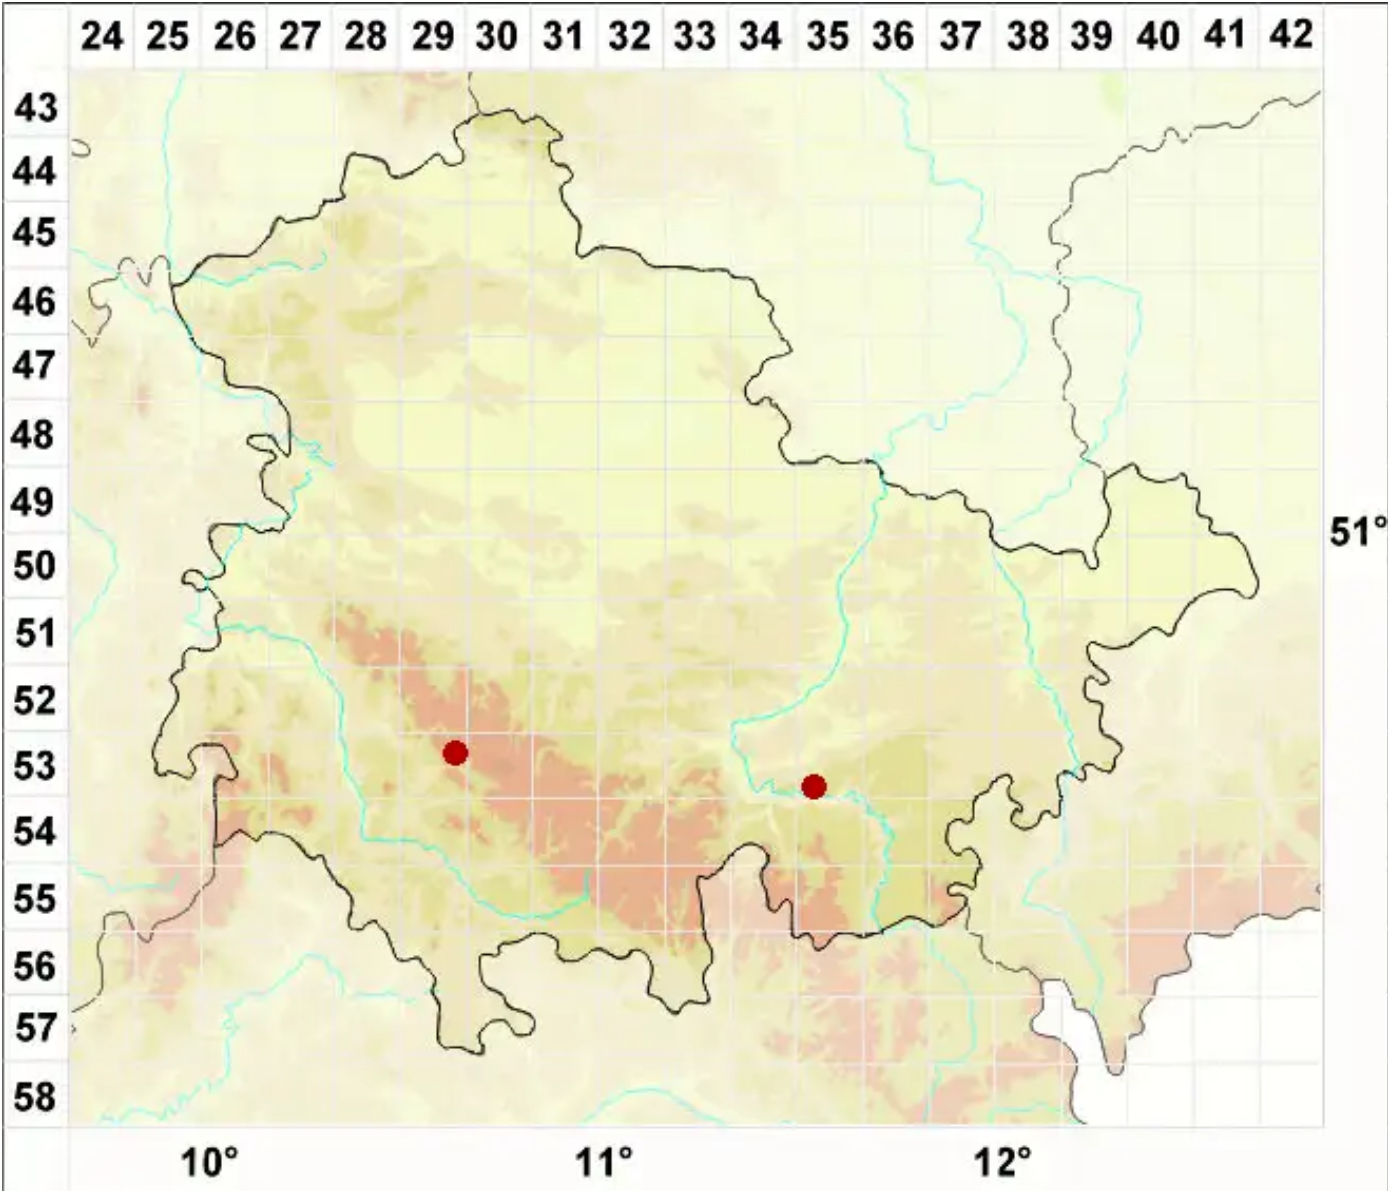

# Pertusaria flavicans Lamy

Gelbgrüne Porenflechte

Legende:

- Symbole:**
- Ausgefülltes Symbol:  
Zeitraum von 1980 bis heute (Aktuelle Angabe)
- Leeres Symbol:  
Zeitraum vor 1980 (Altangabe)
- Quadrat: Herbarbeleg