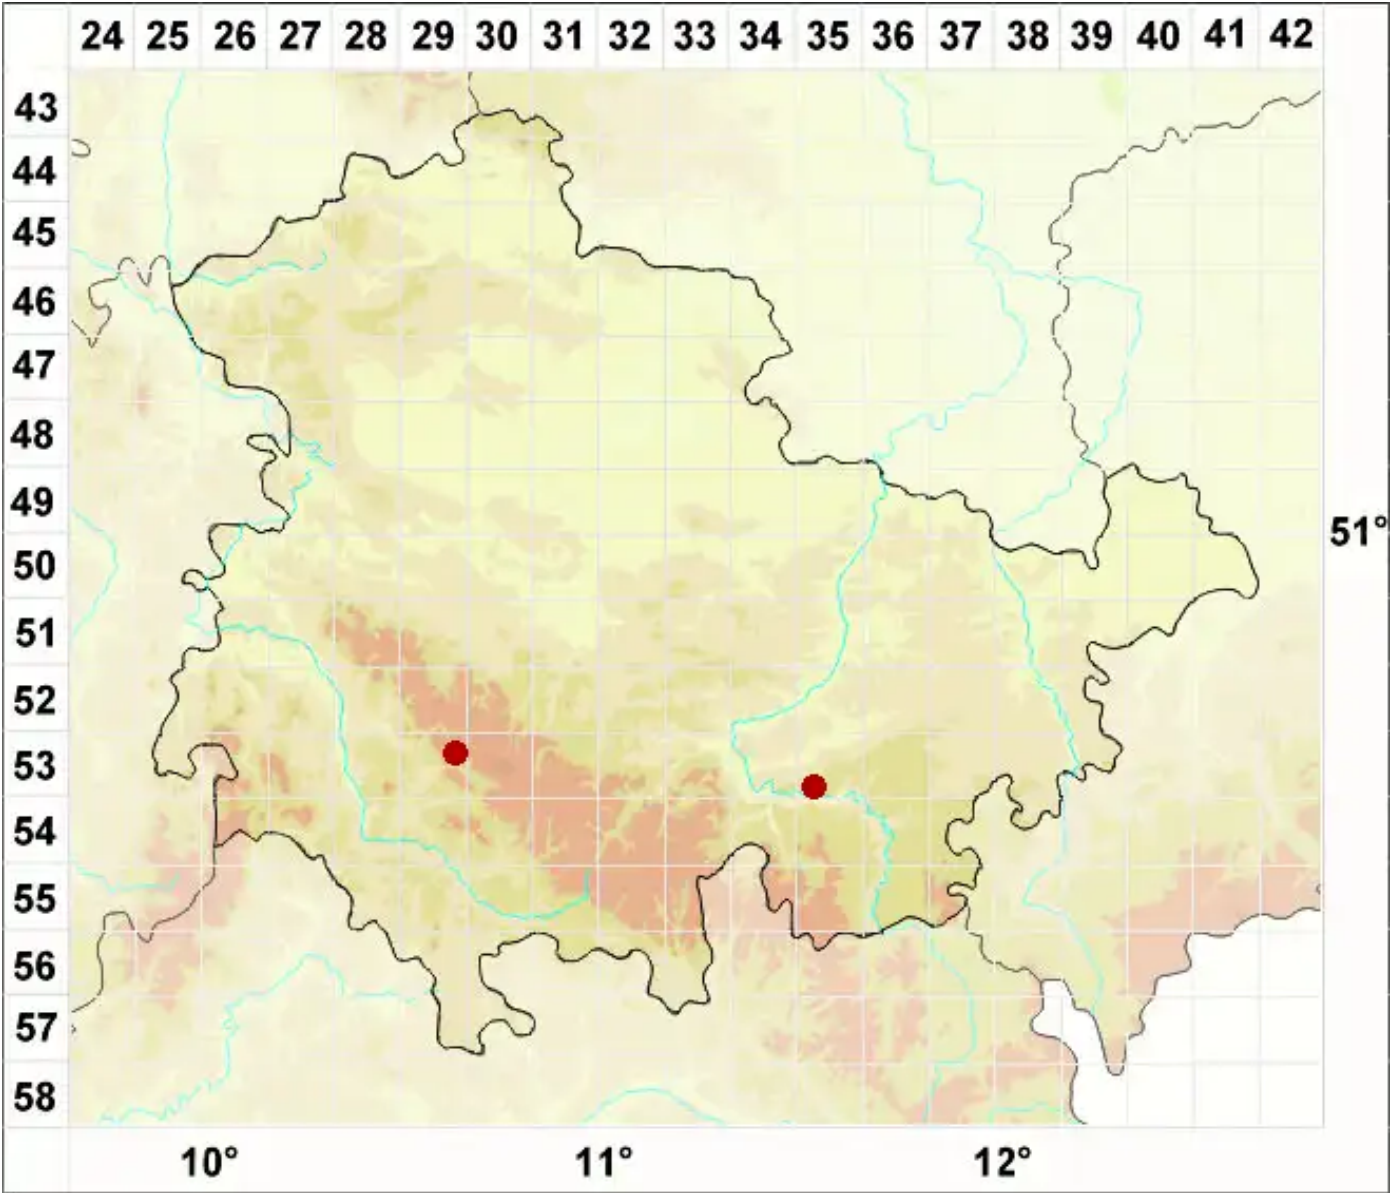

Pertusaria flavicans Lamy

Gelbgrüne Porenflechte

Legende:

- Symbole:**
- Ausgefülltes Symbol:
Zeitraum von 1980 bis heute (Aktuelle Angabe)
 - Leeres Symbol:
Zeitraum vor 1980 (Altangabe)
 - Quadrat: Herbarbeleg