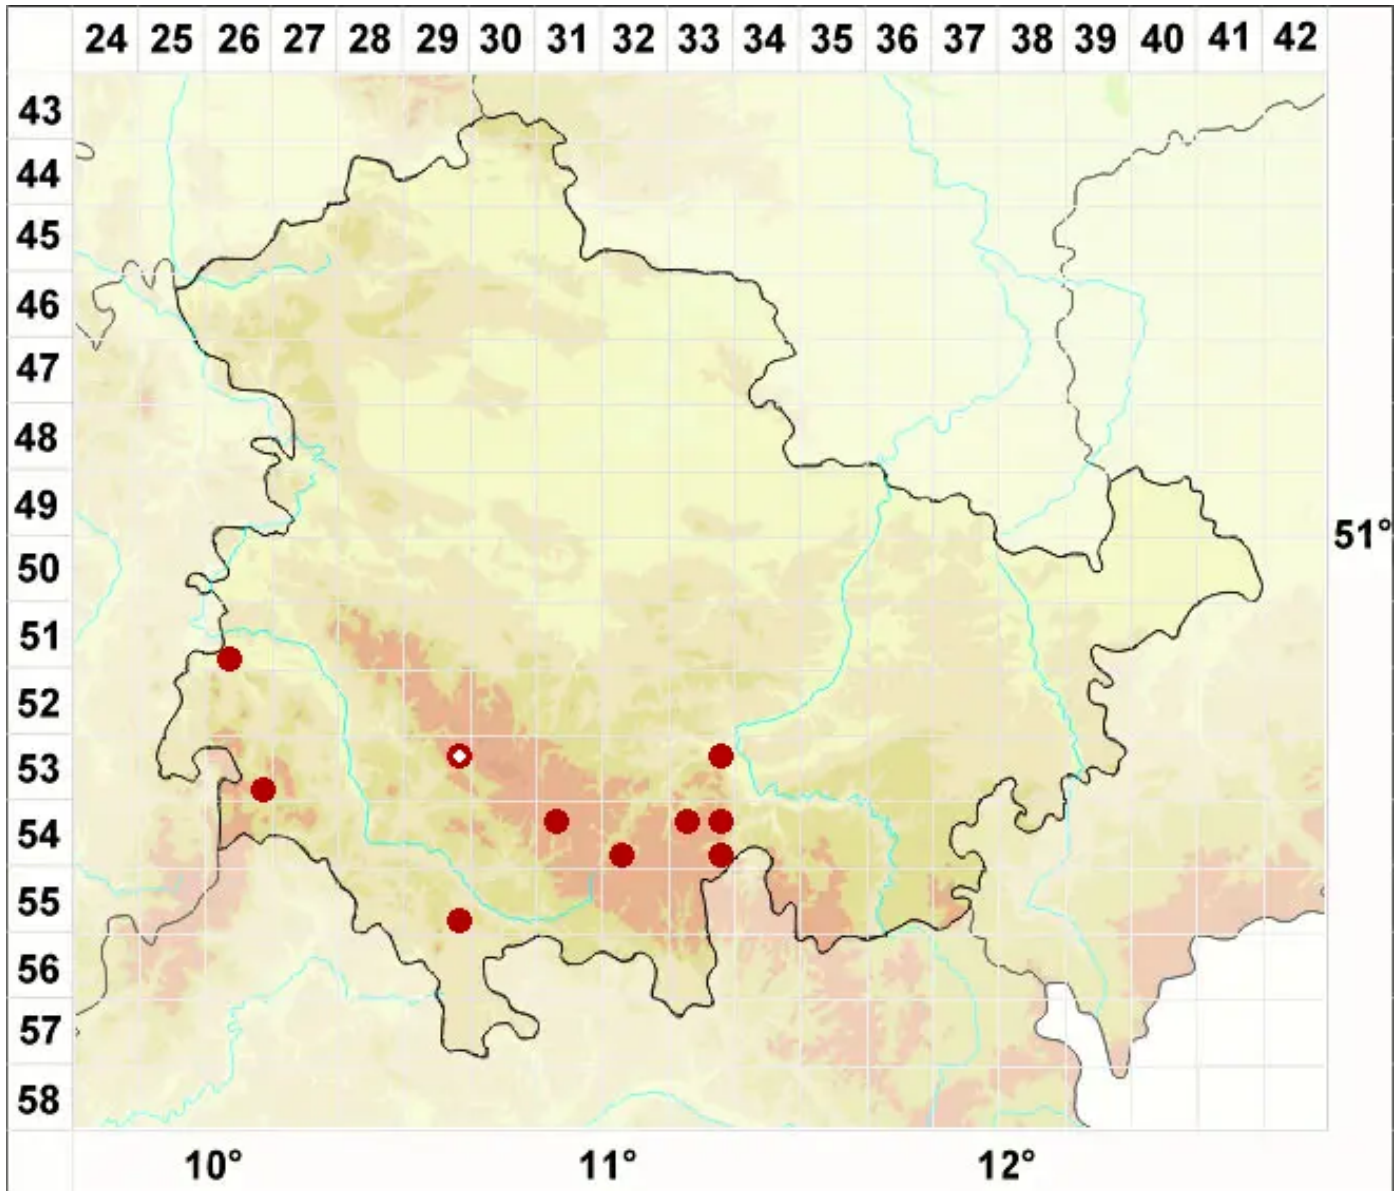

Pertusaria aspergilla (Ach.) J. R. Laundon

Gesprenkelte Porenflechte

Legende:

Symbole:
Ausgefülltes Symbol:
Zeitraum von 1980 bis heute (Aktuelle Angabe)
Leeres Symbol:
Zeitraum vor 1980 (Altangabe)
Quadrat: Herbarbeleg