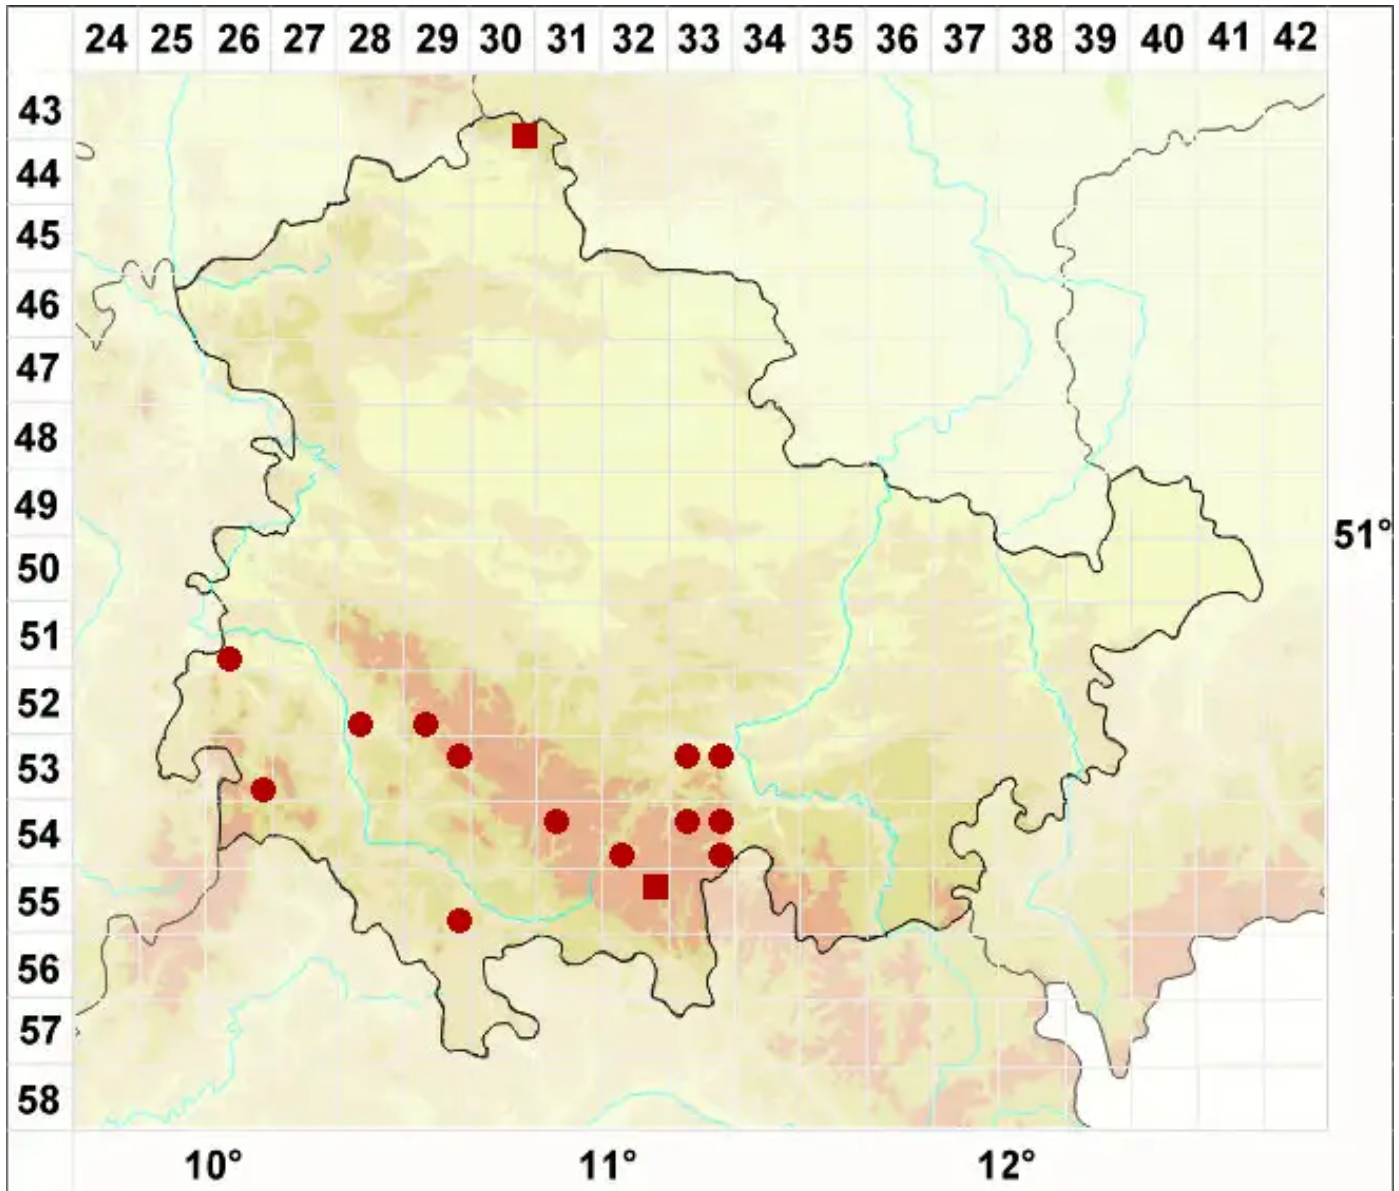

Pertusaria aspergilla (Ach.) J. R. Laundon

Gesprenkelte Porenflechte

Legende:

- Symbole:**
- Ausgefülltes Symbol:
Zeitraum von 1980 bis heute (Aktuelle Angabe)
 - Leeres Symbol:
Zeitraum vor 1980 (Altangabe)
 - Quadrat: Herbarbeleg