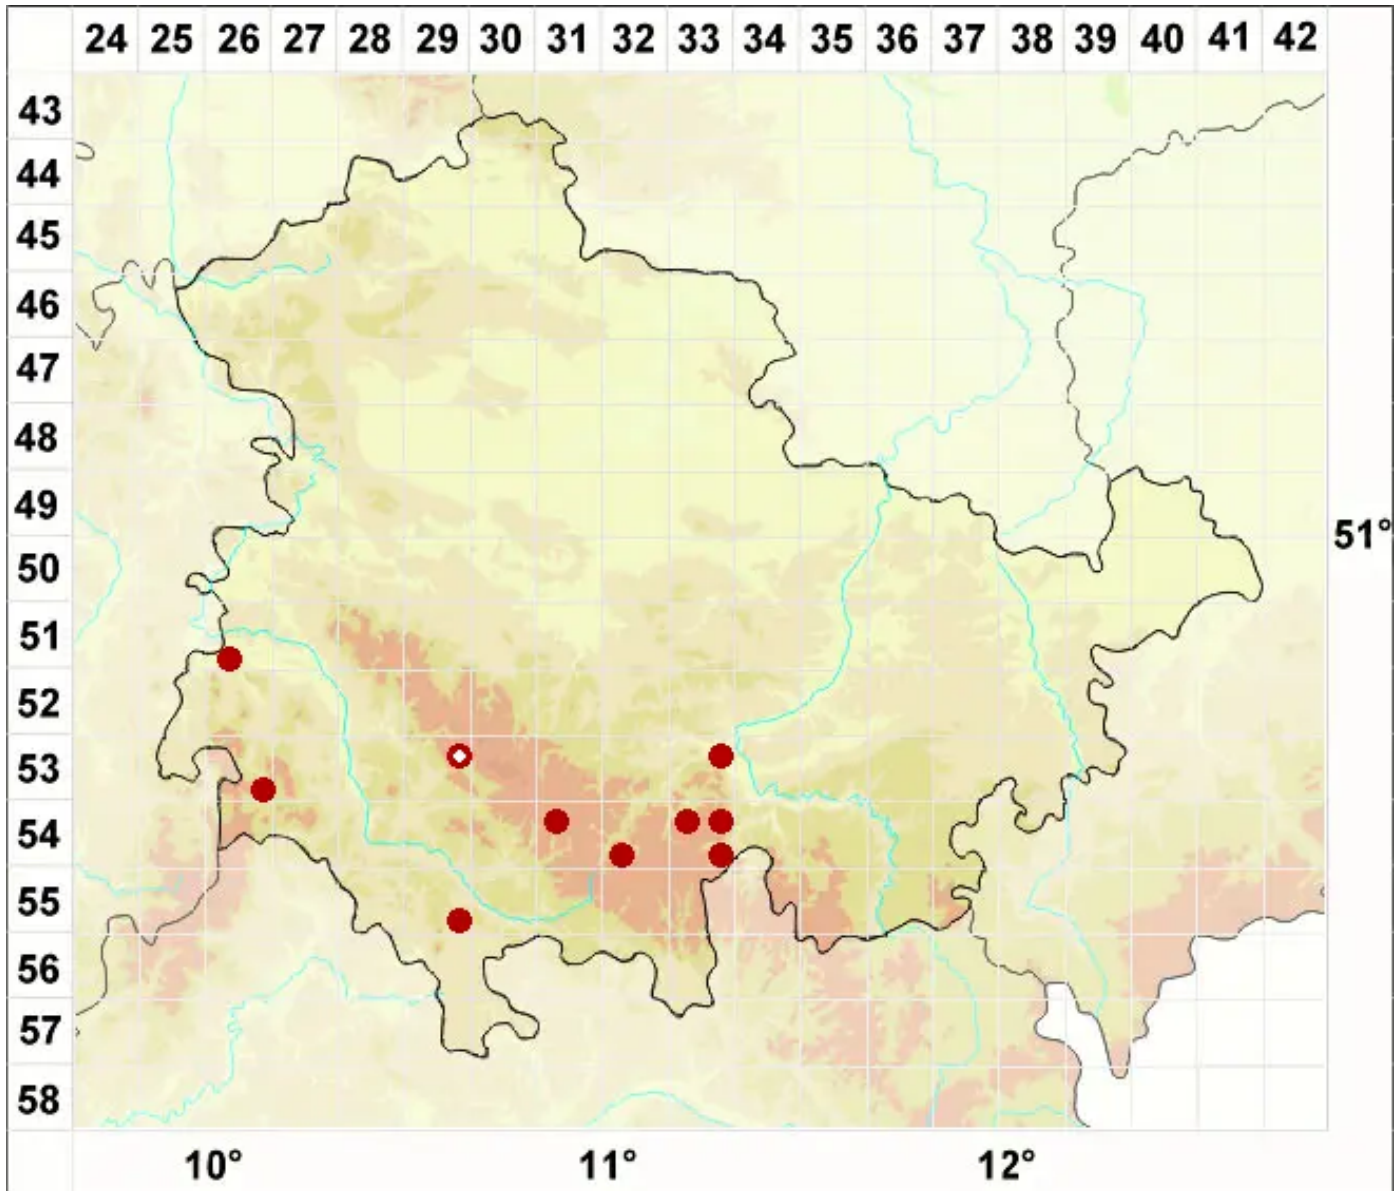

Pertusaria aspergilla (Ach.) J. R. Laundon

Gesprenkelte Porenflechte

Legende:

Symbole:

Ausgefülltes Symbol:
Zeitraum von 1980 bis heute (Aktuelle Angabe)

Leeres Symbol:
Zeitraum vor 1980 (Altangabe)

Quadrat: Herbarbeleg