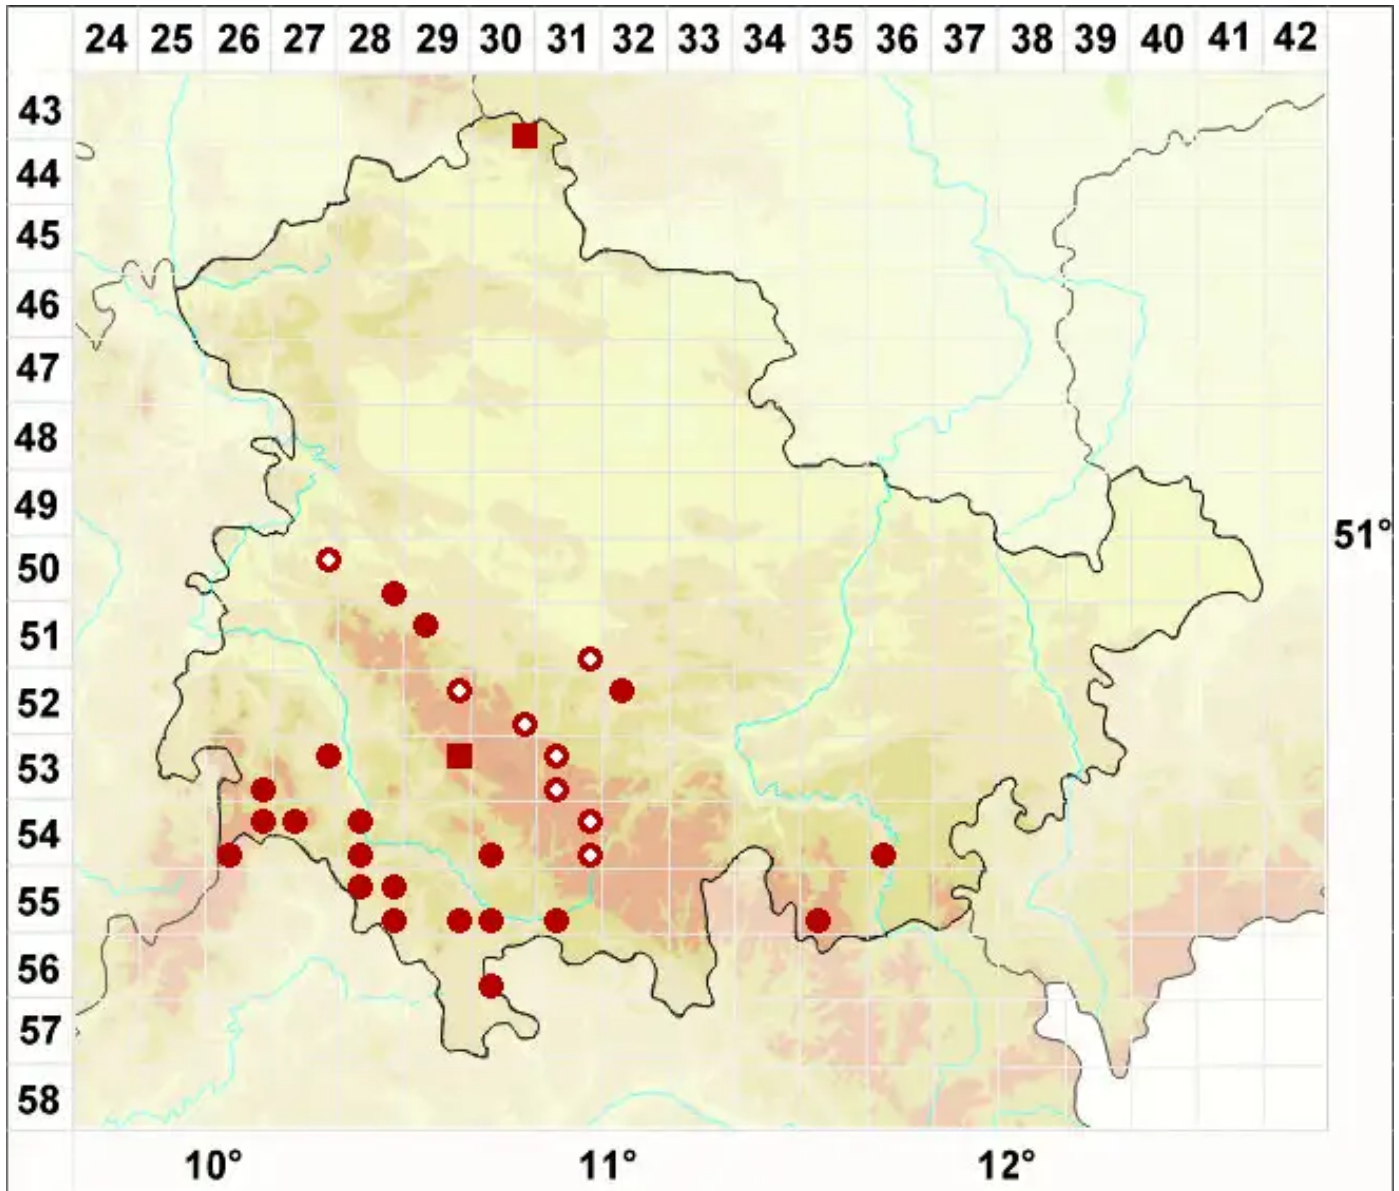

Pertusaria coronata (Ach.) Th. Fr.

Kranz-Porenflechte

Legende:

Symbole:
Ausgefülltes Symbol:
Zeitraum von 1980 bis heute (Aktuelle Angabe)
Leeres Symbol:
Zeitraum vor 1980 (Altangabe)
Quadrat: Herbarbeleg