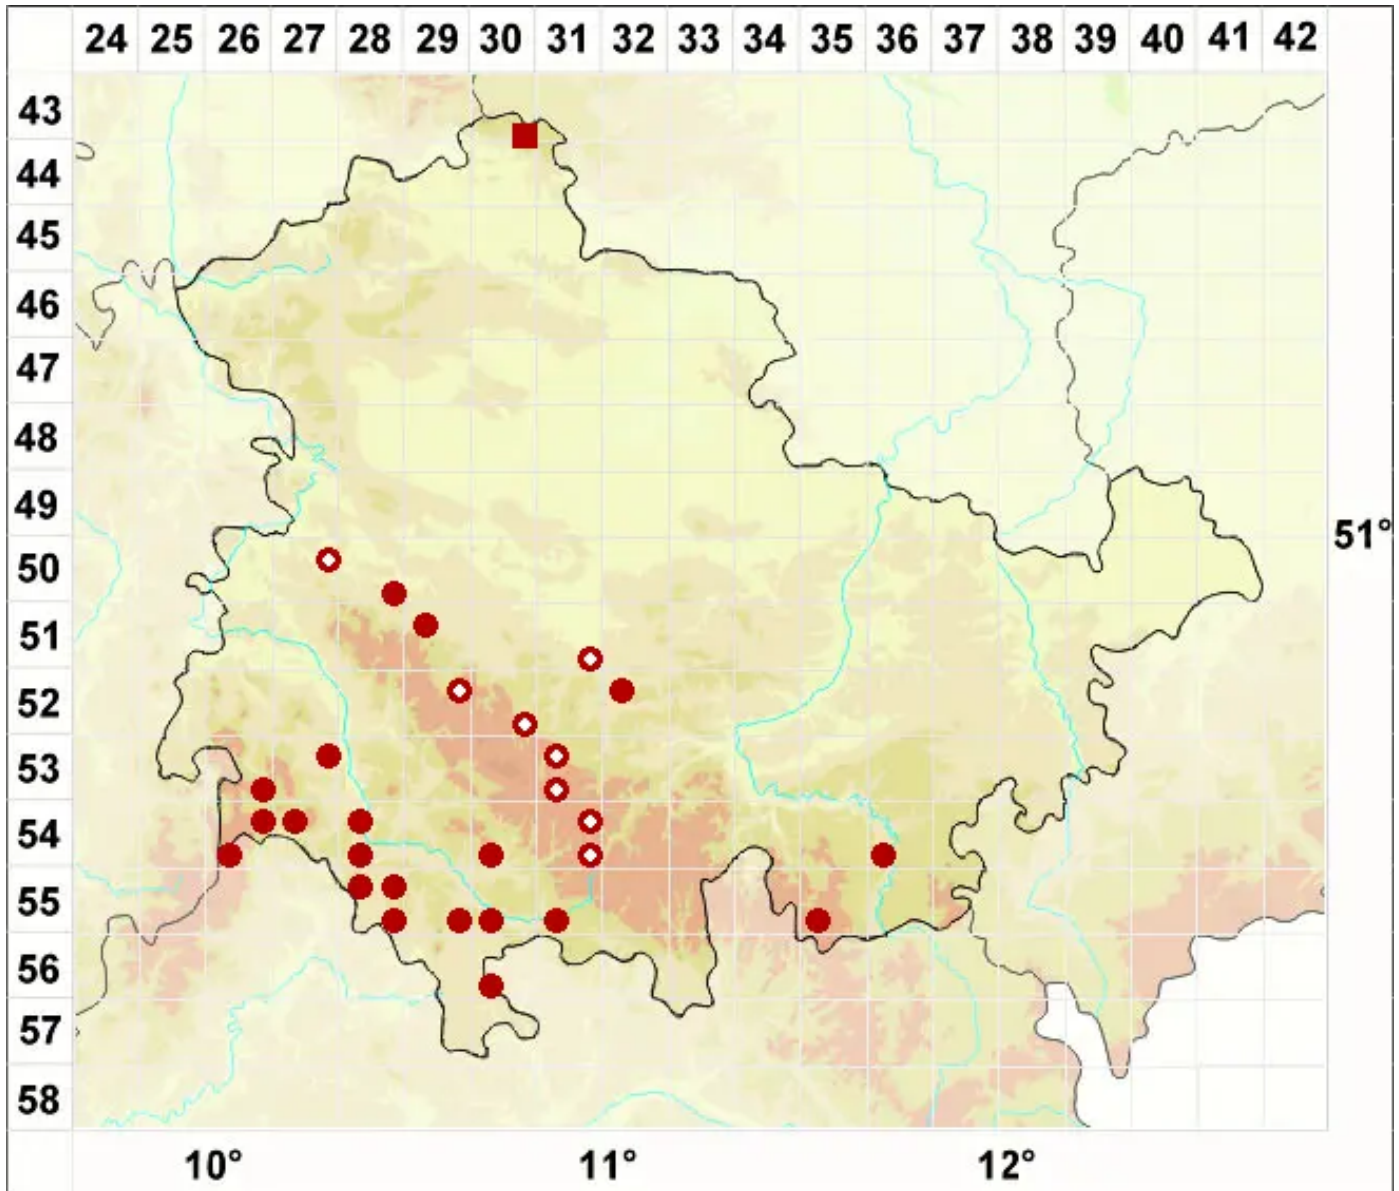

# Pertusaria coronata (Ach.) Th. Fr.

Kranz-Porenflechte

Legende:

**Symbole:**  
Ausgefülltes Symbol:  
Zeitraum von 1980 bis heute (Aktuelle Angabe)  
Leeres Symbol:  
Zeitraum vor 1980 (Altangabe)  
Quadrat: Herbarbeleg