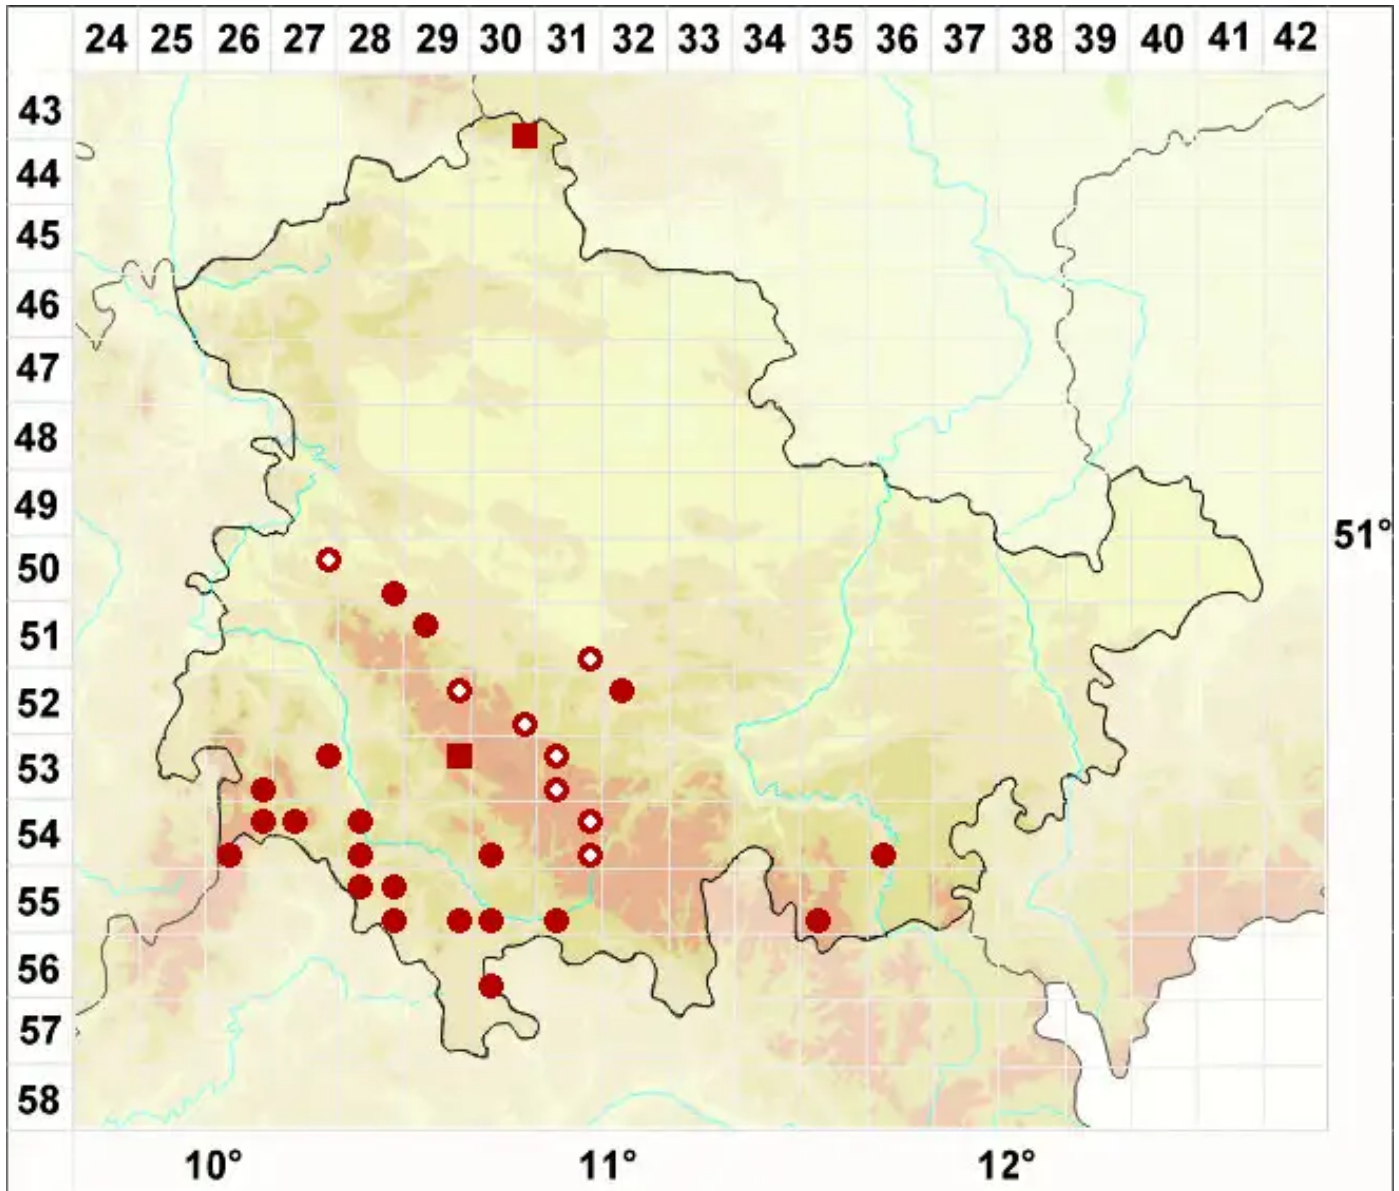

# Pertusaria coronata (Ach.) Th. Fr.

Kranz-Porenflechte

Legende:

- Symbole:**  
Ausgefülltes Symbol:  
Zeitraum von 1980 bis heute (Aktuelle Angabe)  
Leeres Symbol:  
Zeitraum vor 1980 (Altangabe)  
Quadrat: Herbarbeleg