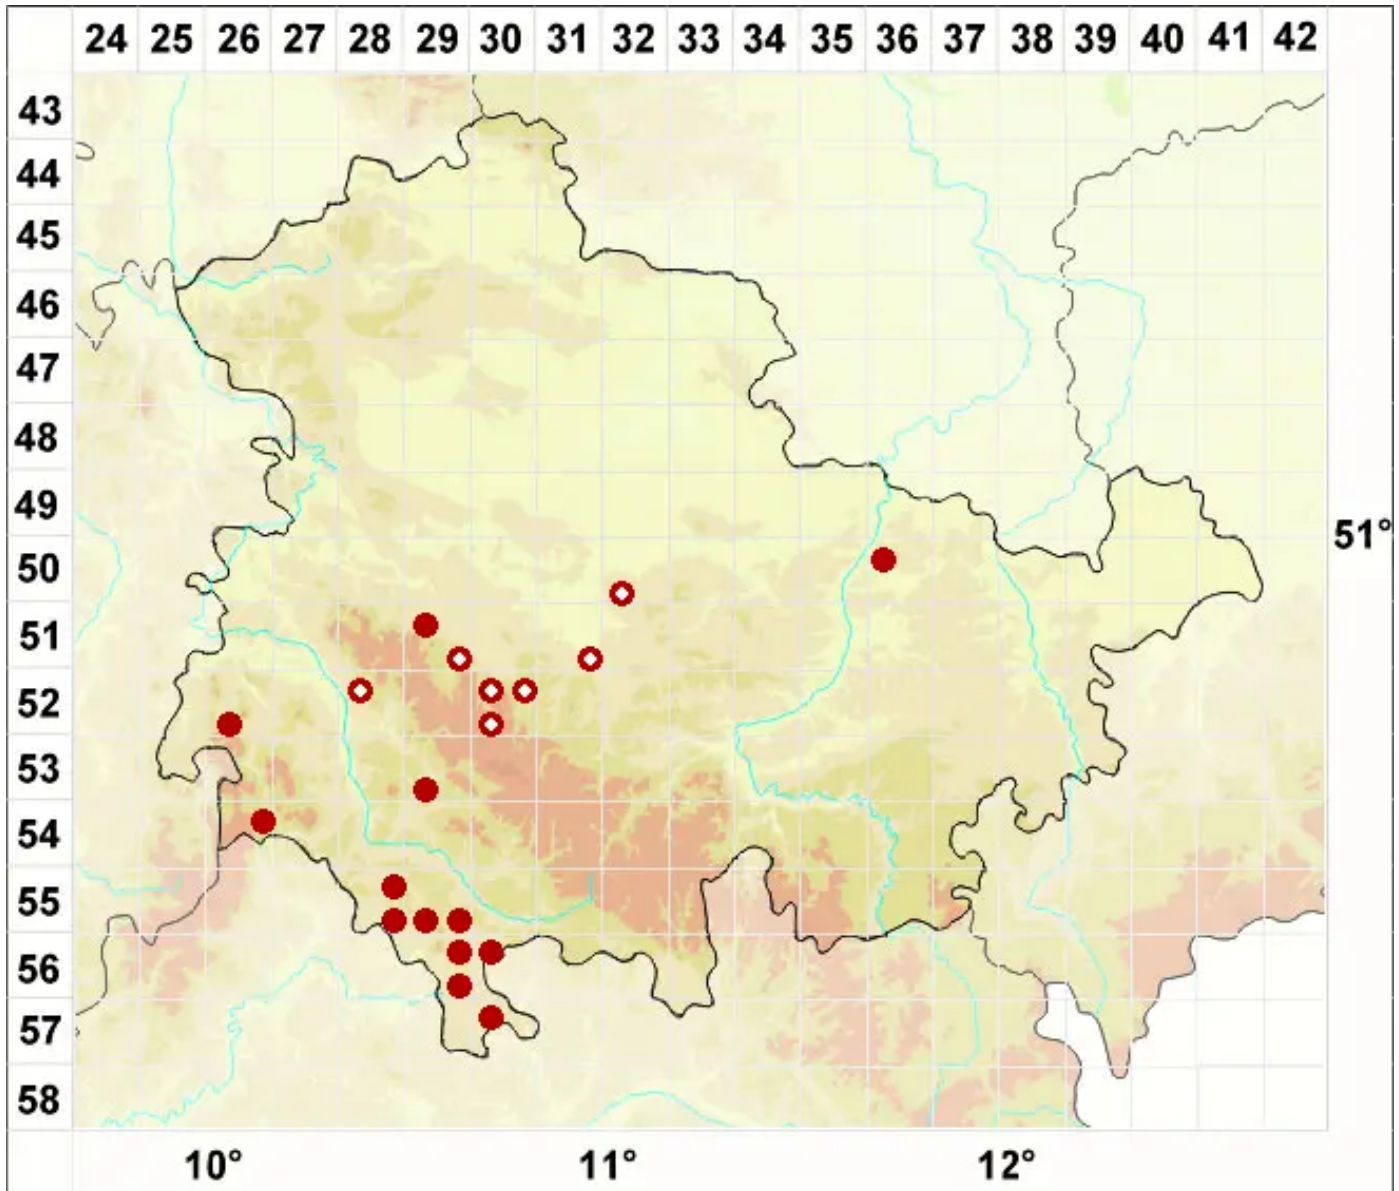

Pertusaria coccodes (Ach.) Nyl.

Kügelchen-Porenflechte

Legende:

Symbole:
Ausgefülltes Symbol:
Zeitraum von 1980 bis heute (Aktuelle Angabe)
Leeres Symbol:
Zeitraum vor 1980 (Altangabe)
Quadrat: Herbarbeleg