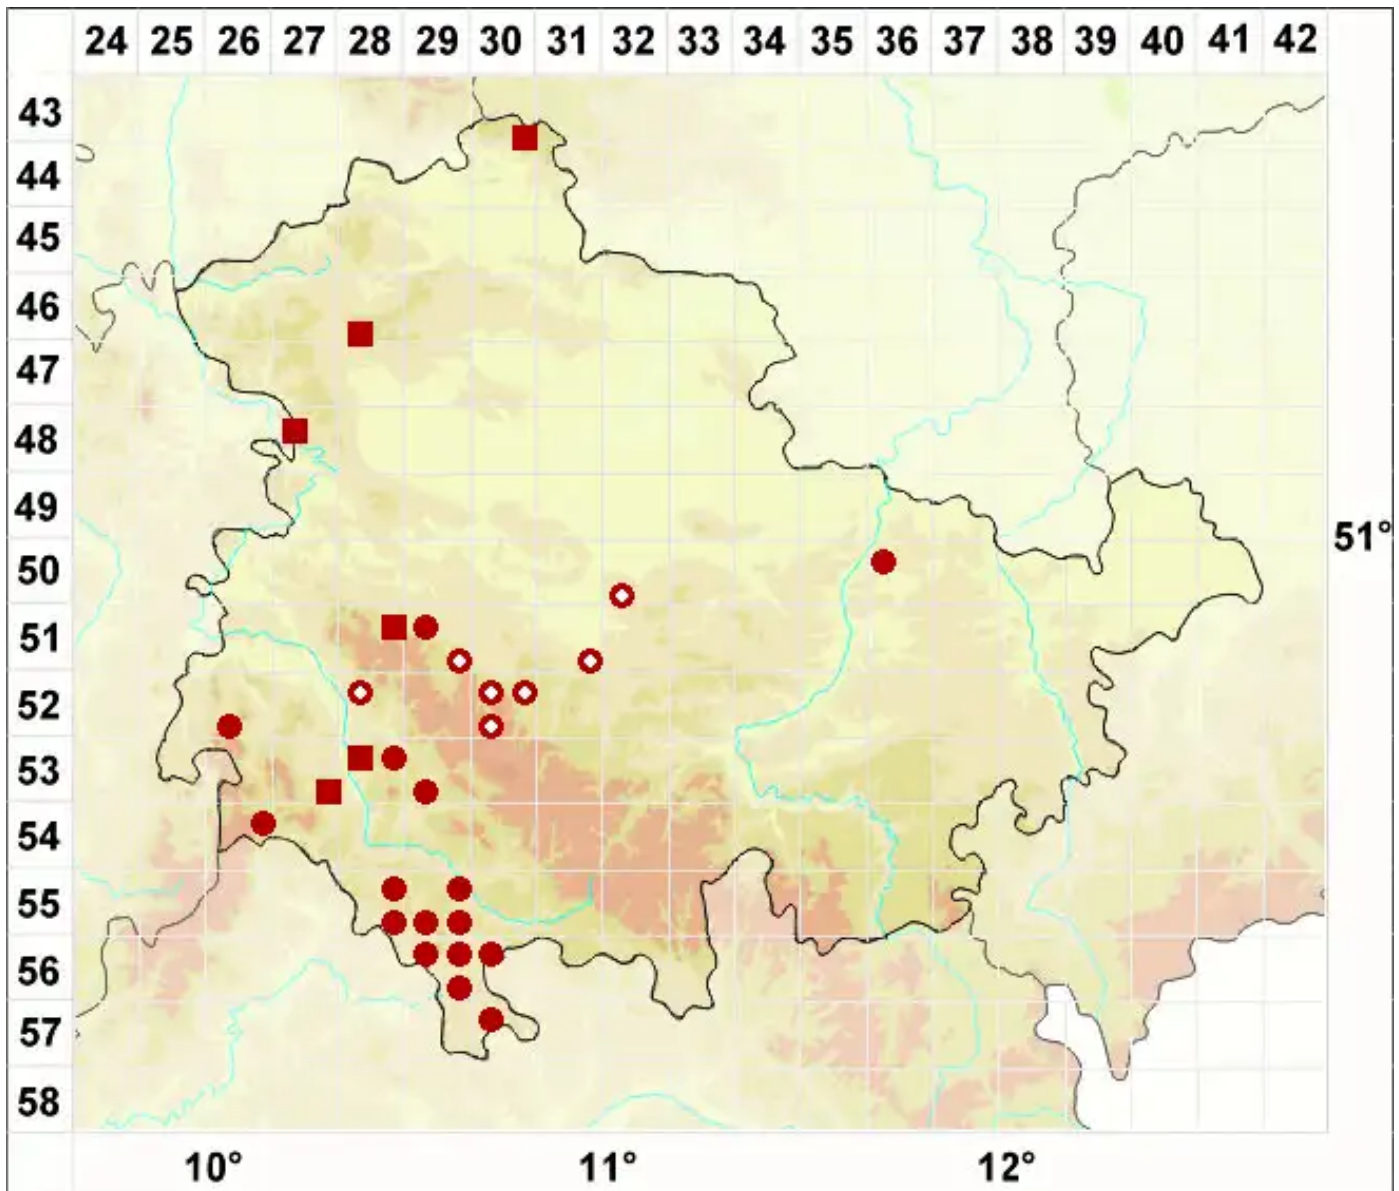

Pertusaria coccodes (Ach.) Nyl.

Kügelchen-Porenflechte

Legende:

- Symbole:**
Ausgefülltes Symbol:
Zeitraum von 1980 bis heute (Aktuelle Angabe)
Leeres Symbol:
Zeitraum vor 1980 (Altangabe)
Quadrat: Herbarbeleg