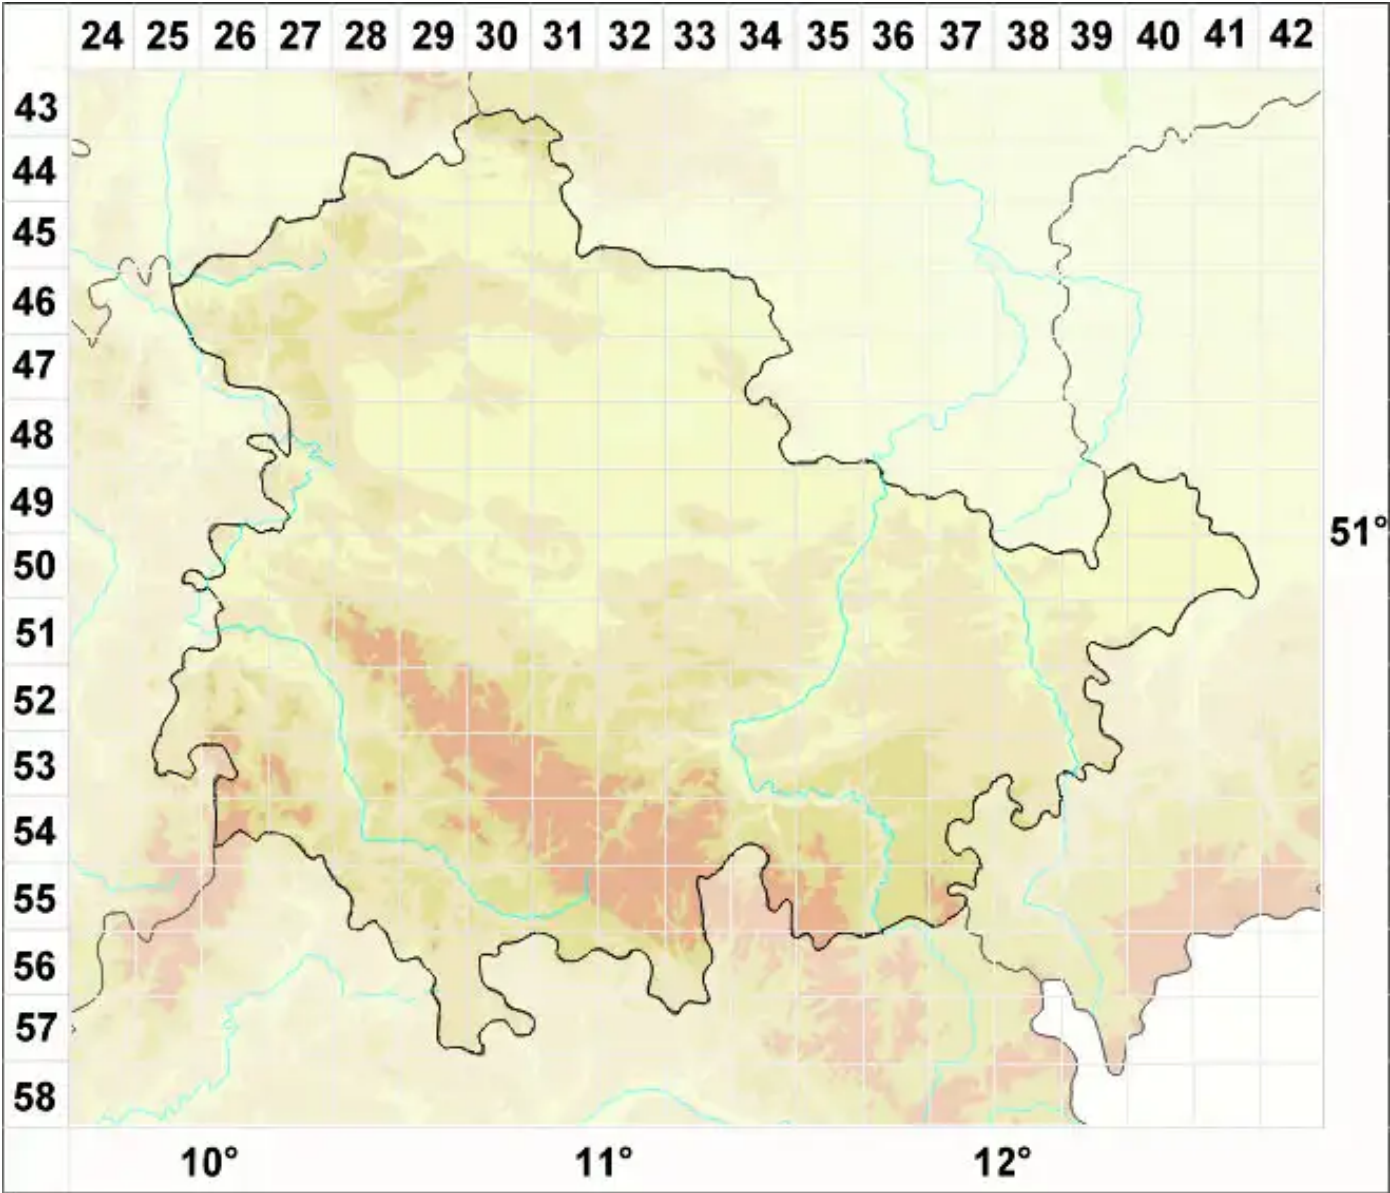

Pertusaria bryontha (Ach.) Nyl.

Moos-Porenflechte

Legende:

- Symbole:**
- Ausgefülltes Symbol:
Zeitraum von 1980 bis heute (Aktuelle Angabe)
- Leeres Symbol:
Zeitraum vor 1980 (Altangabe)
- Quadrat: Herbarbeleg