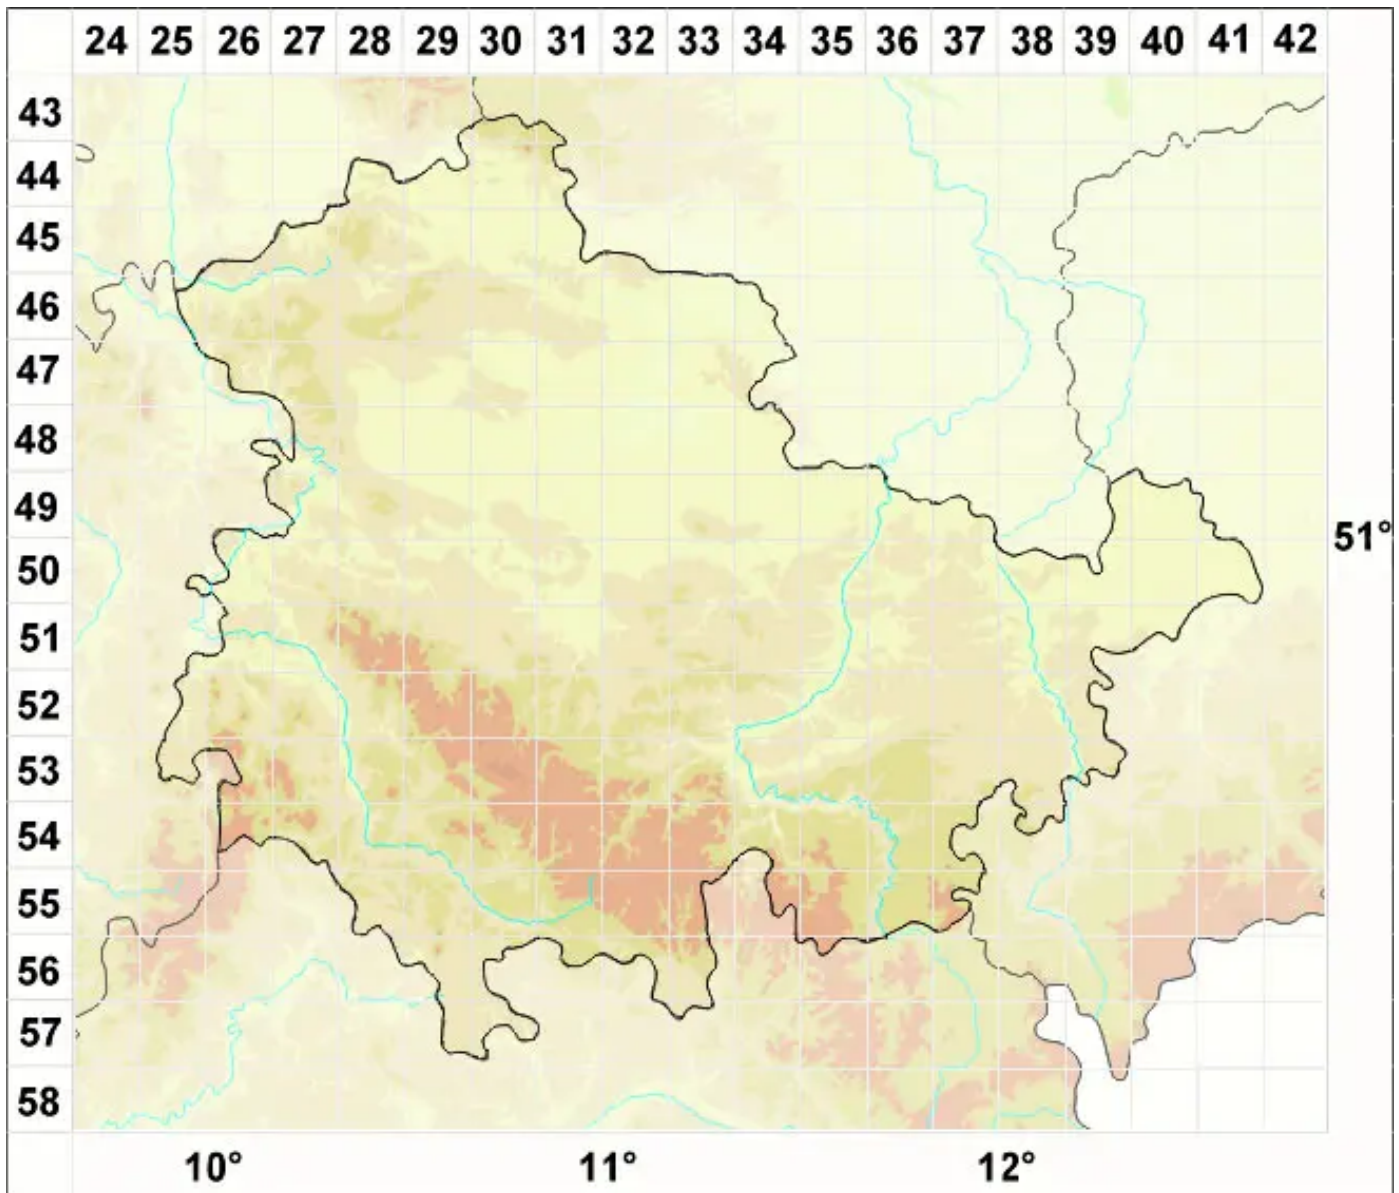

Pertusaria borealis Erichsen

Nordische Porenflechte

Legende:

- Symbole:**
Ausgefülltes Symbol:
Zeitraum von 1980 bis heute (Aktuelle Angabe)
Leeres Symbol:
Zeitraum vor 1980 (Altangabe)
Quadrat: Herbarbeleg