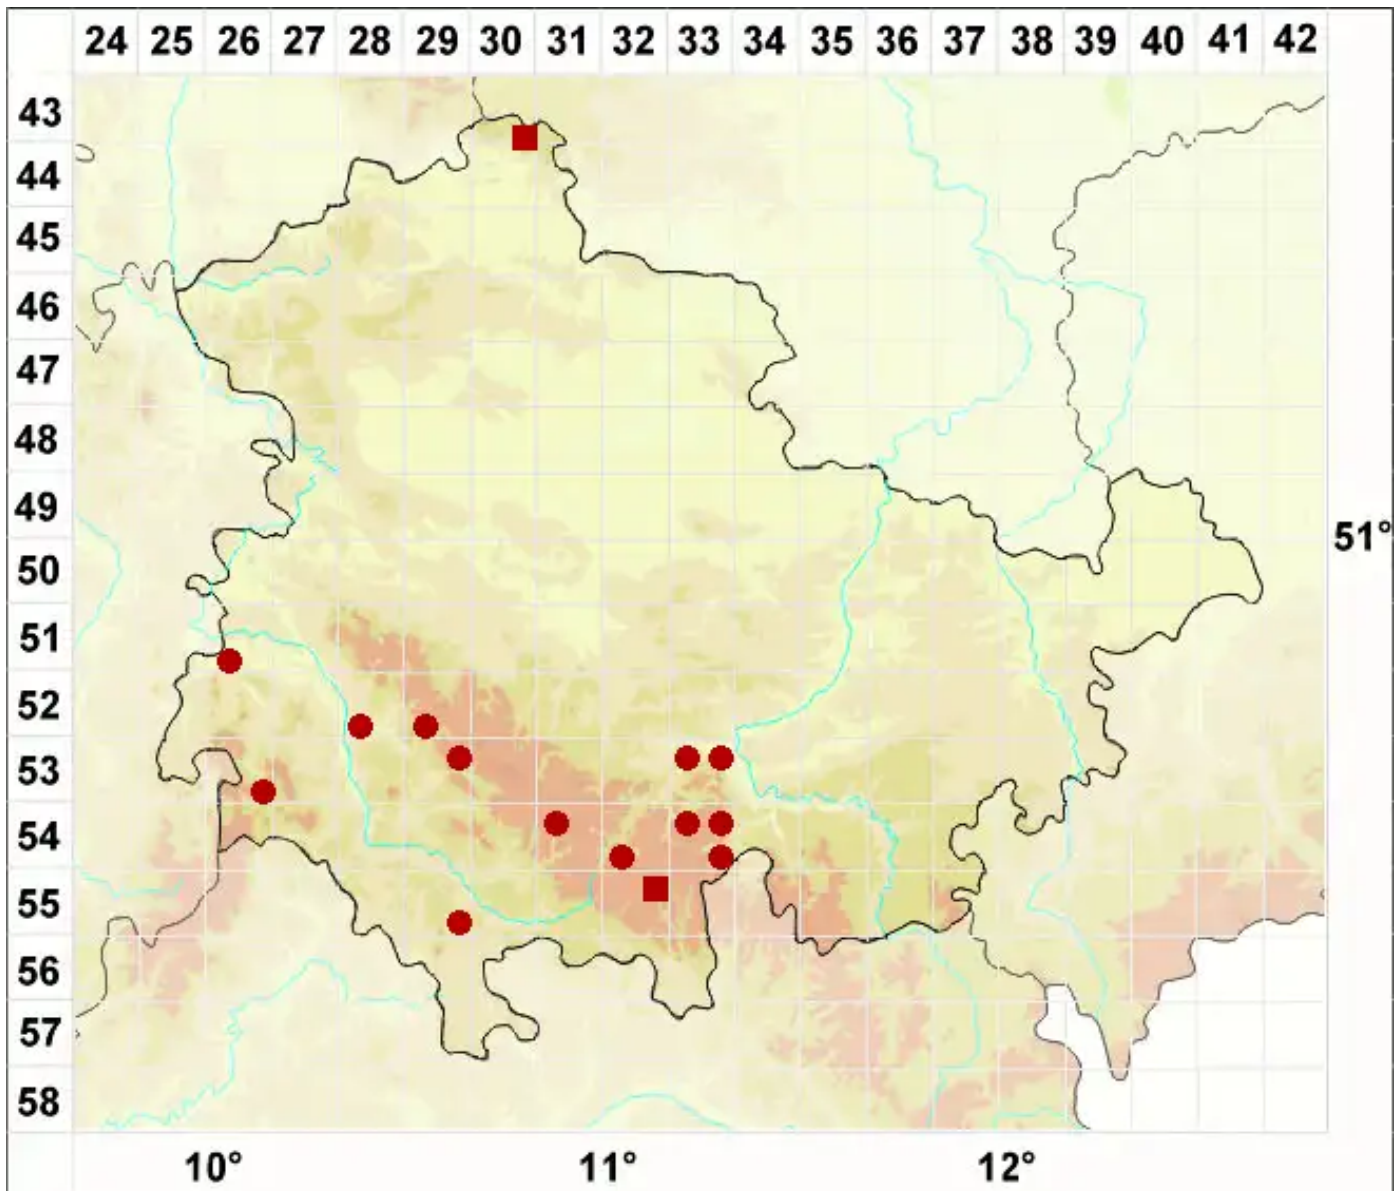

Pertusaria aspergilla (Ach.) J. R. Laundon

Gesprenkelte Porenflechte

Legende:

- Symbole:**
Ausgefülltes Symbol:
Zeitraum von 1980 bis heute (Aktuelle Angabe)
Leeres Symbol:
Zeitraum vor 1980 (Altangabe)
Quadrat: Herbarbeleg