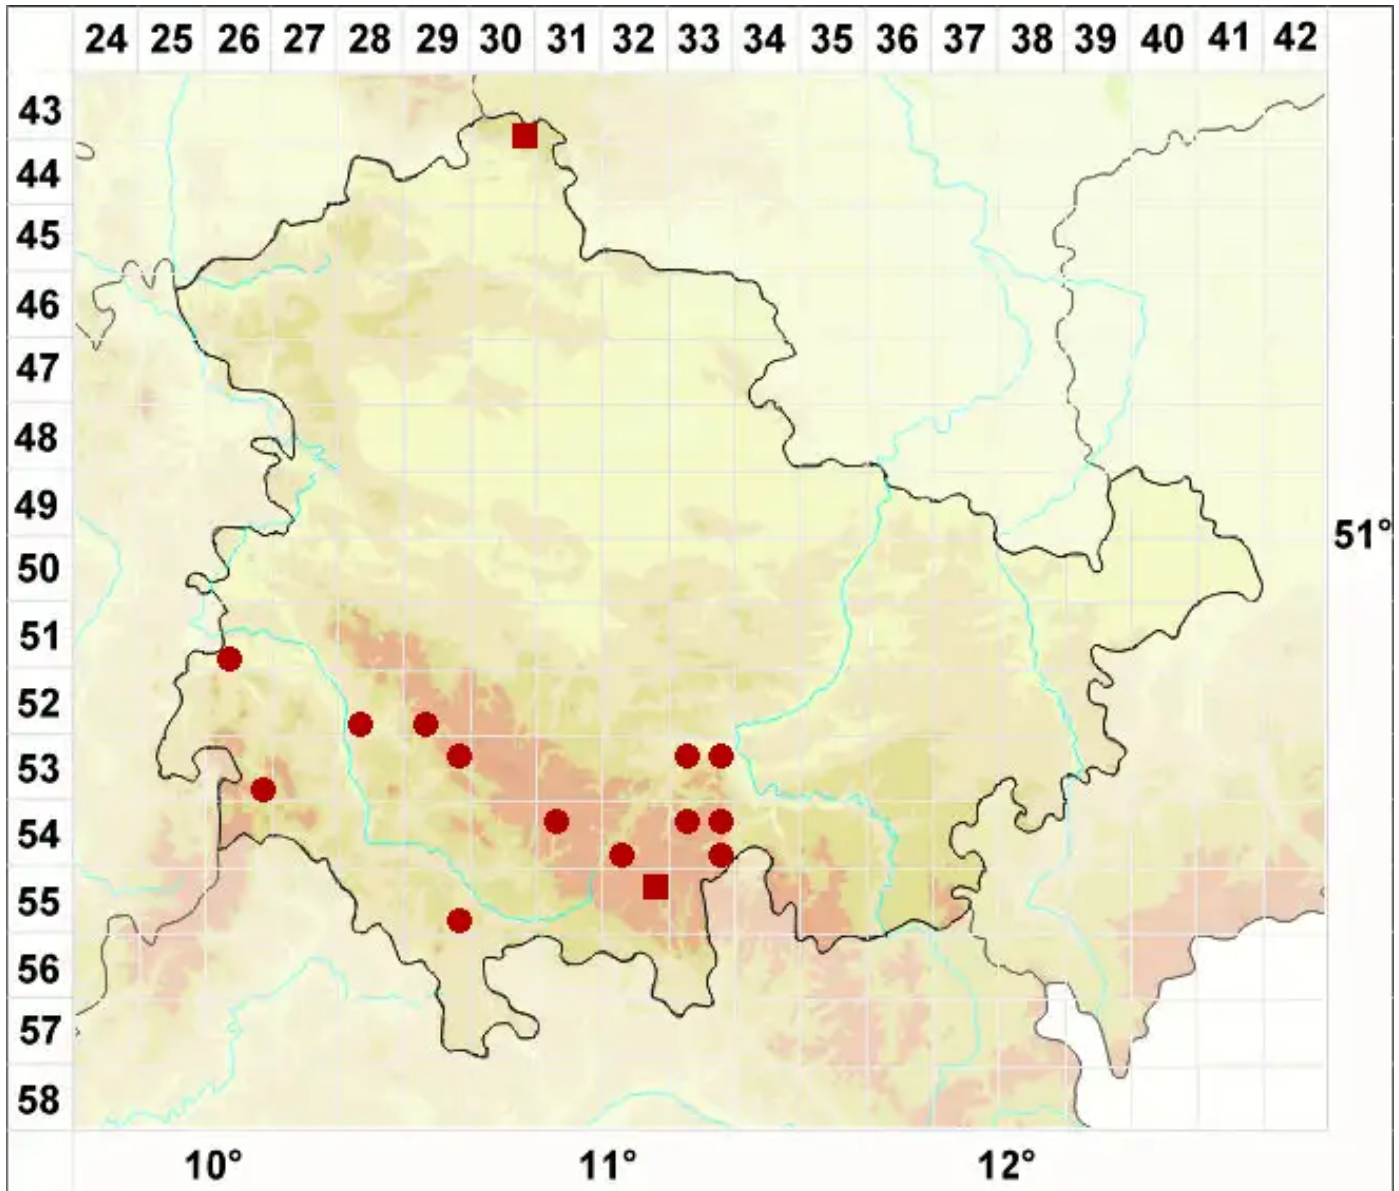

Pertusaria aspergilla (Ach.) J. R. Laundon

Gesprenkelte Porenflechte

Legende:

Symbole:
Ausgefülltes Symbol:
Zeitraum von 1980 bis heute (Aktuelle Angabe)
Leeres Symbol:
Zeitraum vor 1980 (Altangabe)
Quadrat: Herbarbeleg