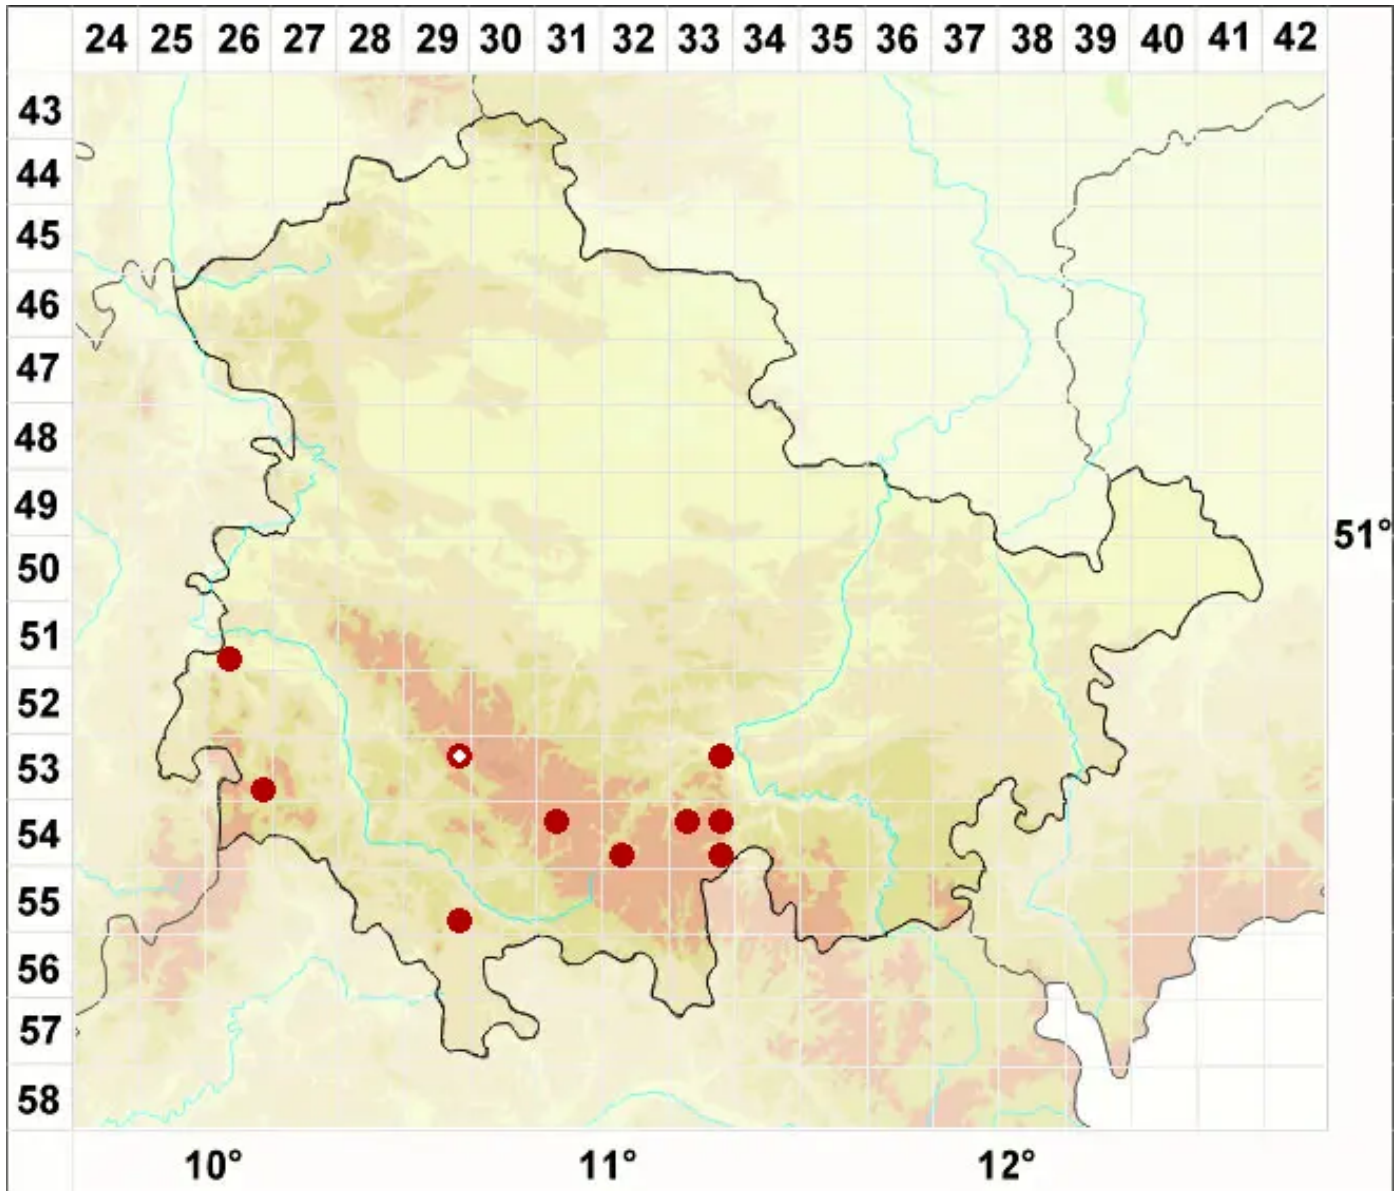

# Pertusaria aspergilla (Ach.) J. R. Laundon

Gesprenkelte Porenflechte

Legende:

**Symbole:**  
Ausgefülltes Symbol:  
Zeitraum von 1980 bis heute (Aktuelle Angabe)  
Leeres Symbol:  
Zeitraum vor 1980 (Altangabe)  
Quadrat: Herbarbeleg