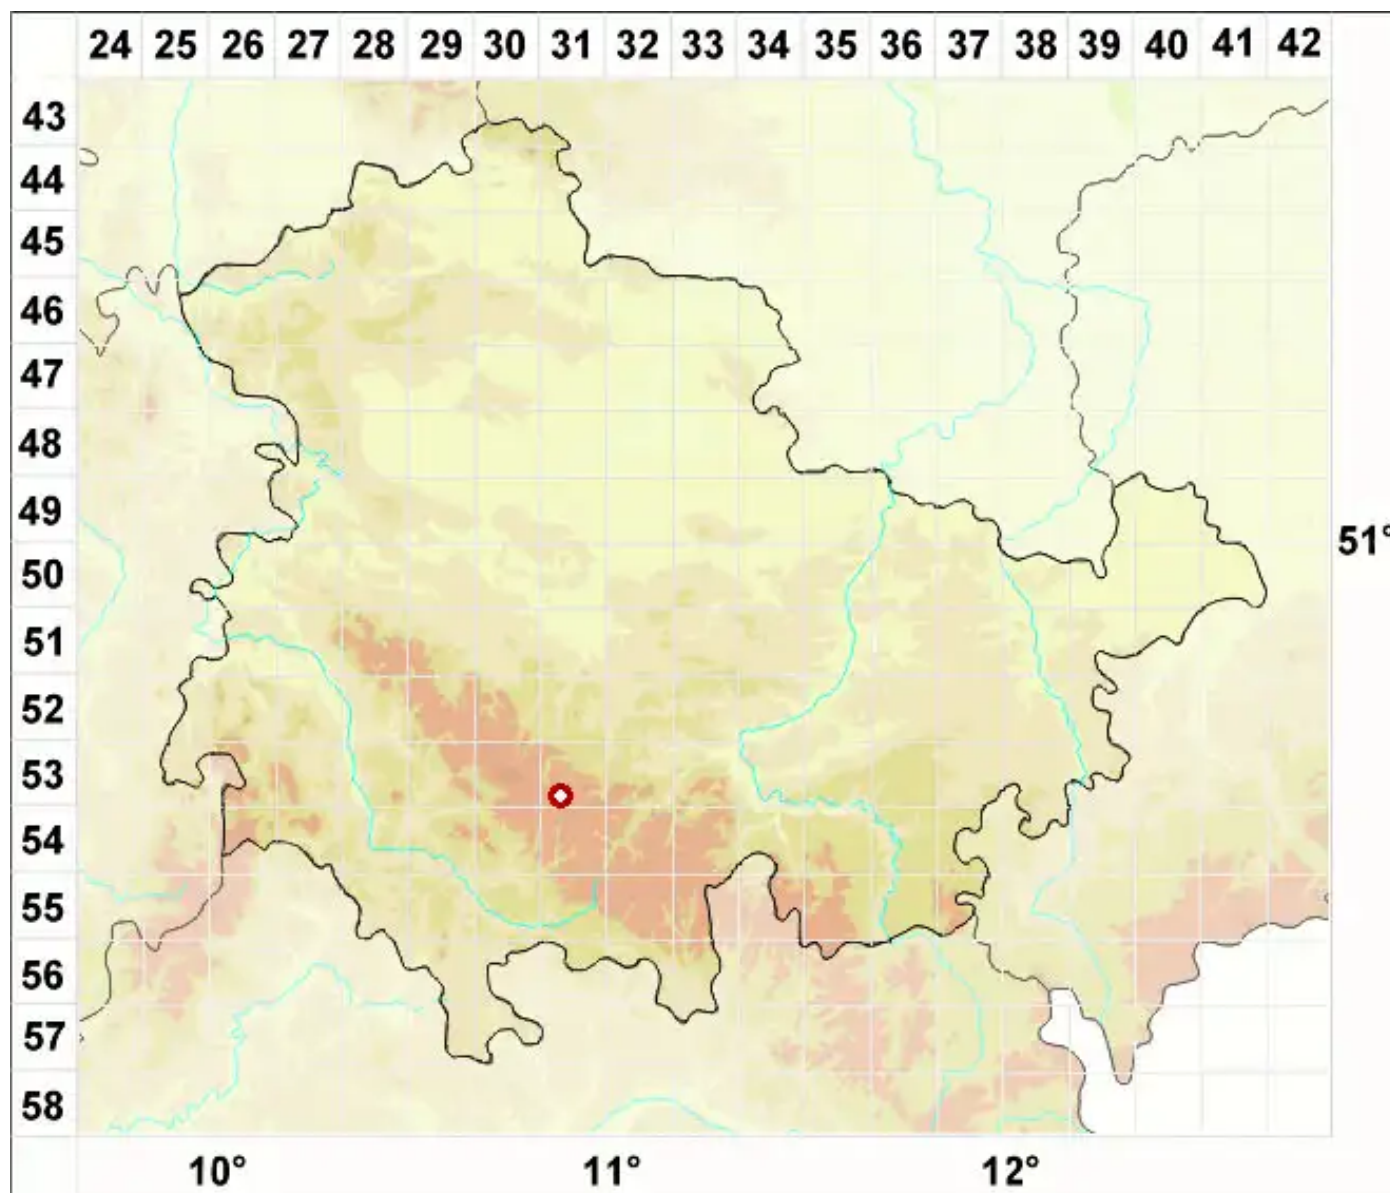

Pertusaria alpina Hepp ex Ahles

Alpen-Porenflechte

Legende:

Symbole:

Ausgefülltes Symbol:
Zeitraum von 1980 bis heute (Aktuelle Angabe)

Leeres Symbol:
Zeitraum vor 1980 (Altangabe)

Quadrat: Herbarbeleg