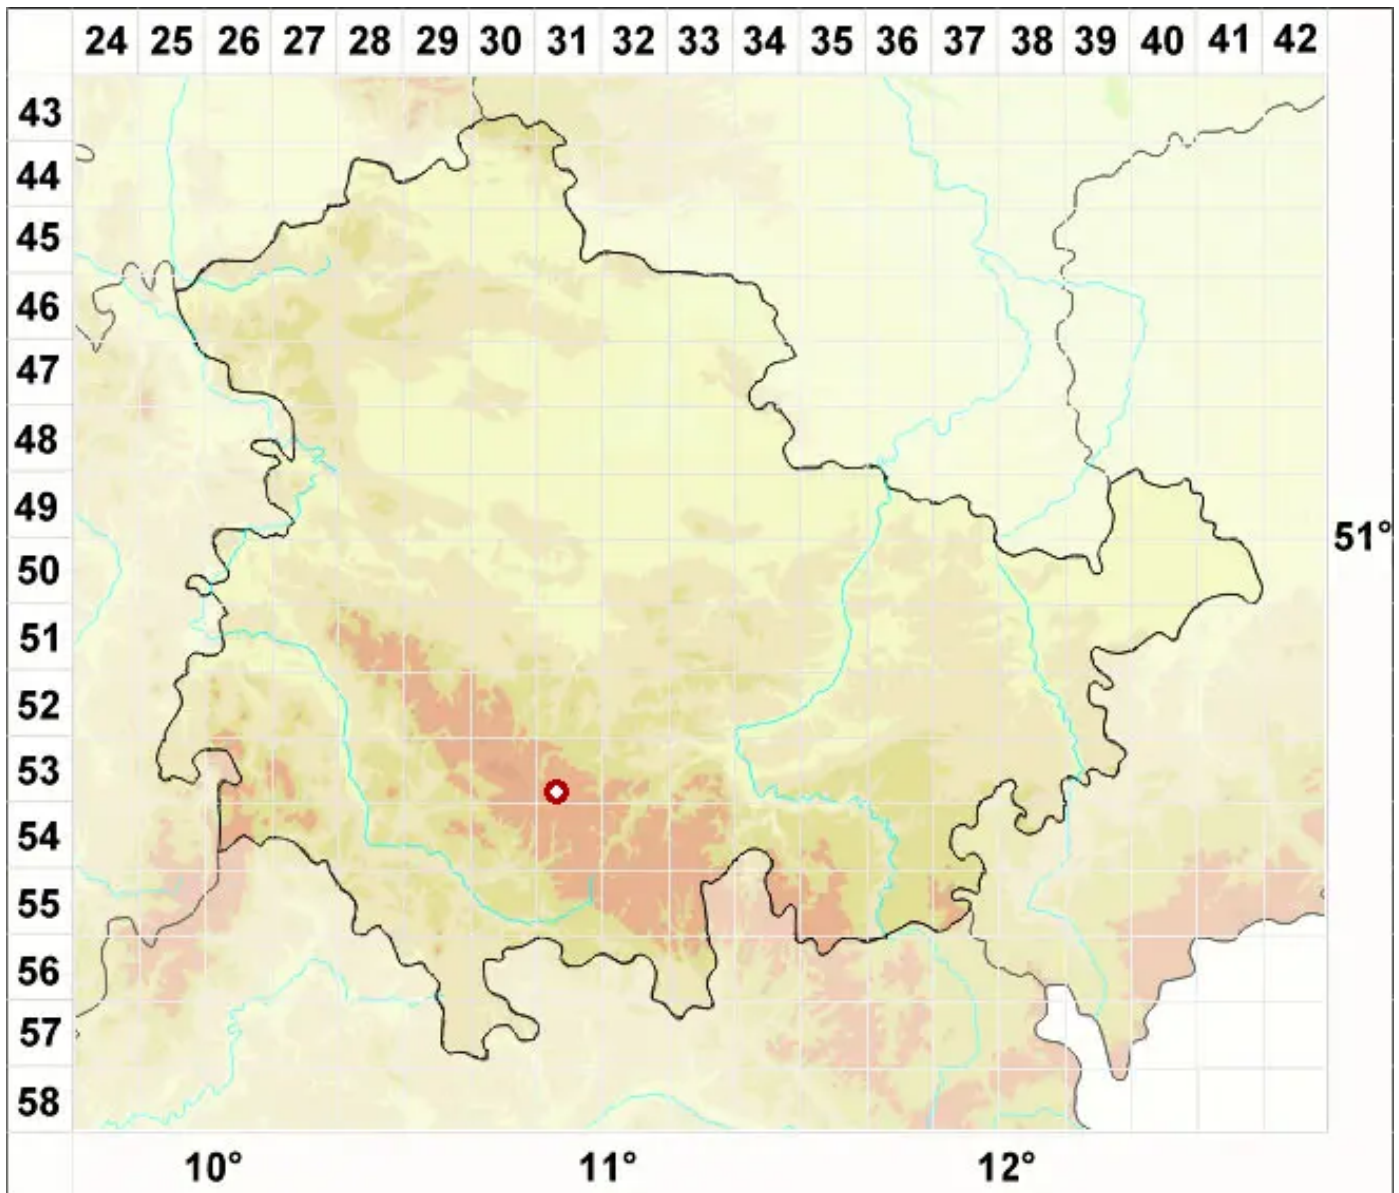

Pertusaria alpina Hepp ex Ahles

Alpen-Porenflechte

Legende:

- Symbole:**
Ausgefülltes Symbol:
Zeitraum von 1980 bis heute (Aktuelle Angabe)
Leeres Symbol:
Zeitraum vor 1980 (Altangabe)
Quadrat: Herbarbeleg