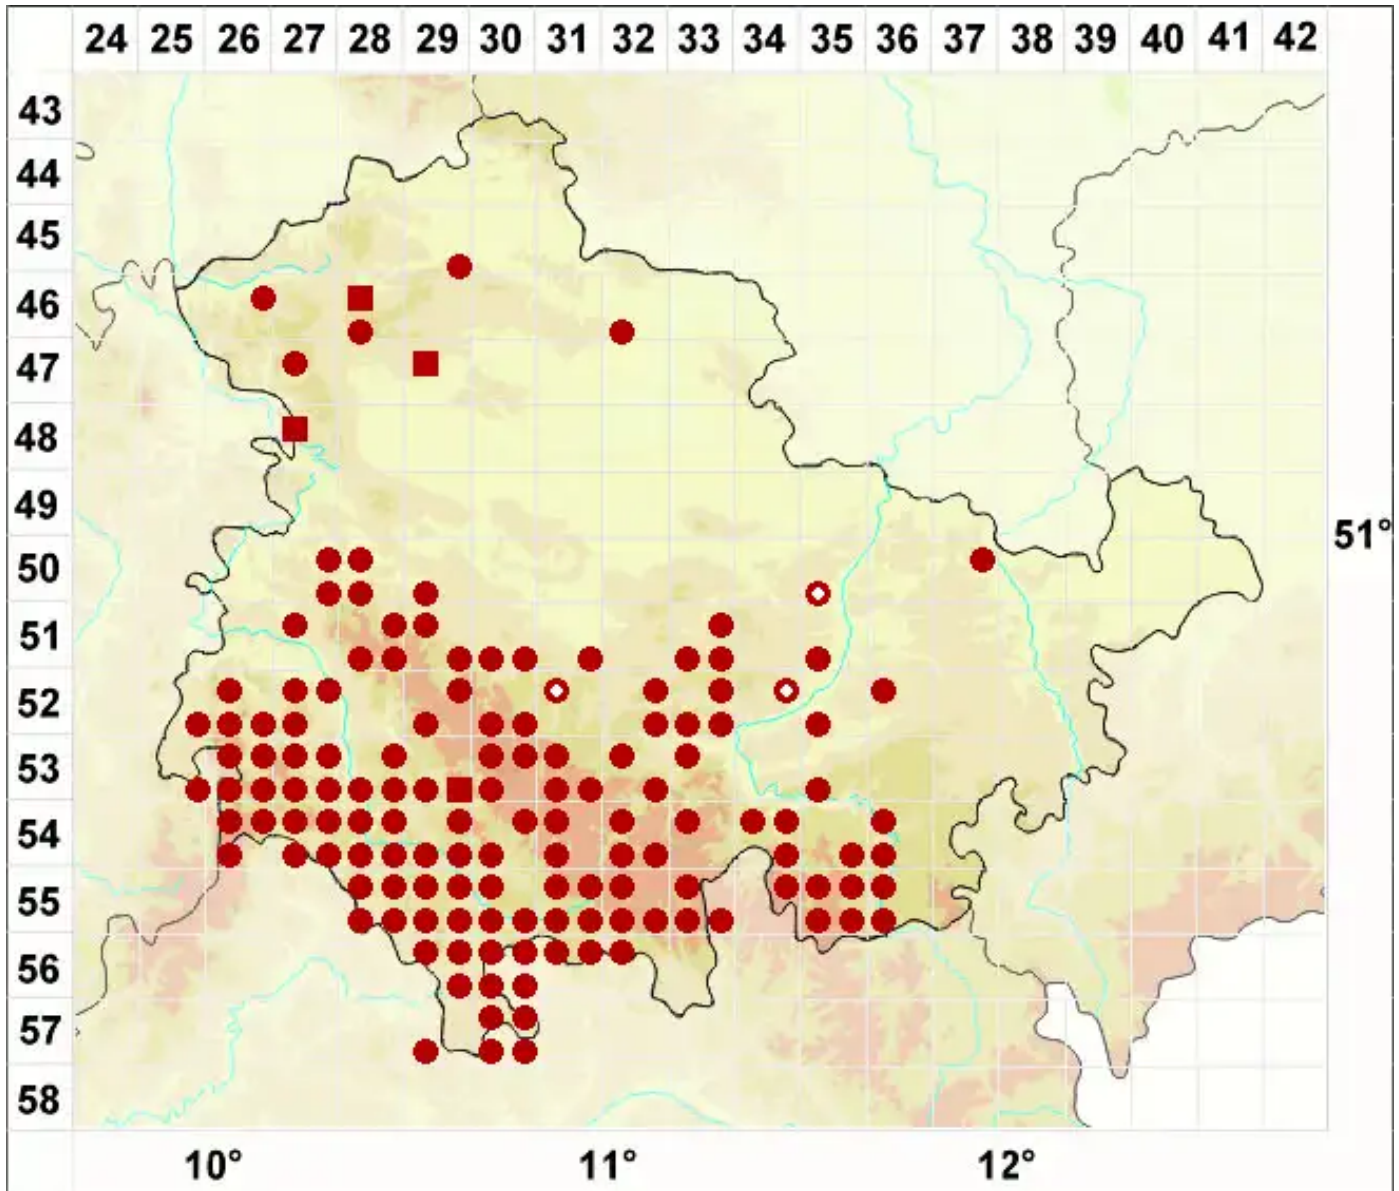

Pertusaria albescens (Huds.) M. Choisy & Werner

Zonierte Porenflechte

Legende:

Symbole:
Ausgefülltes Symbol:
Zeitraum von 1980 bis heute (Aktuelle Angabe)
Leeres Symbol:
Zeitraum vor 1980 (Altangabe)
Quadrat: Herbarbeleg