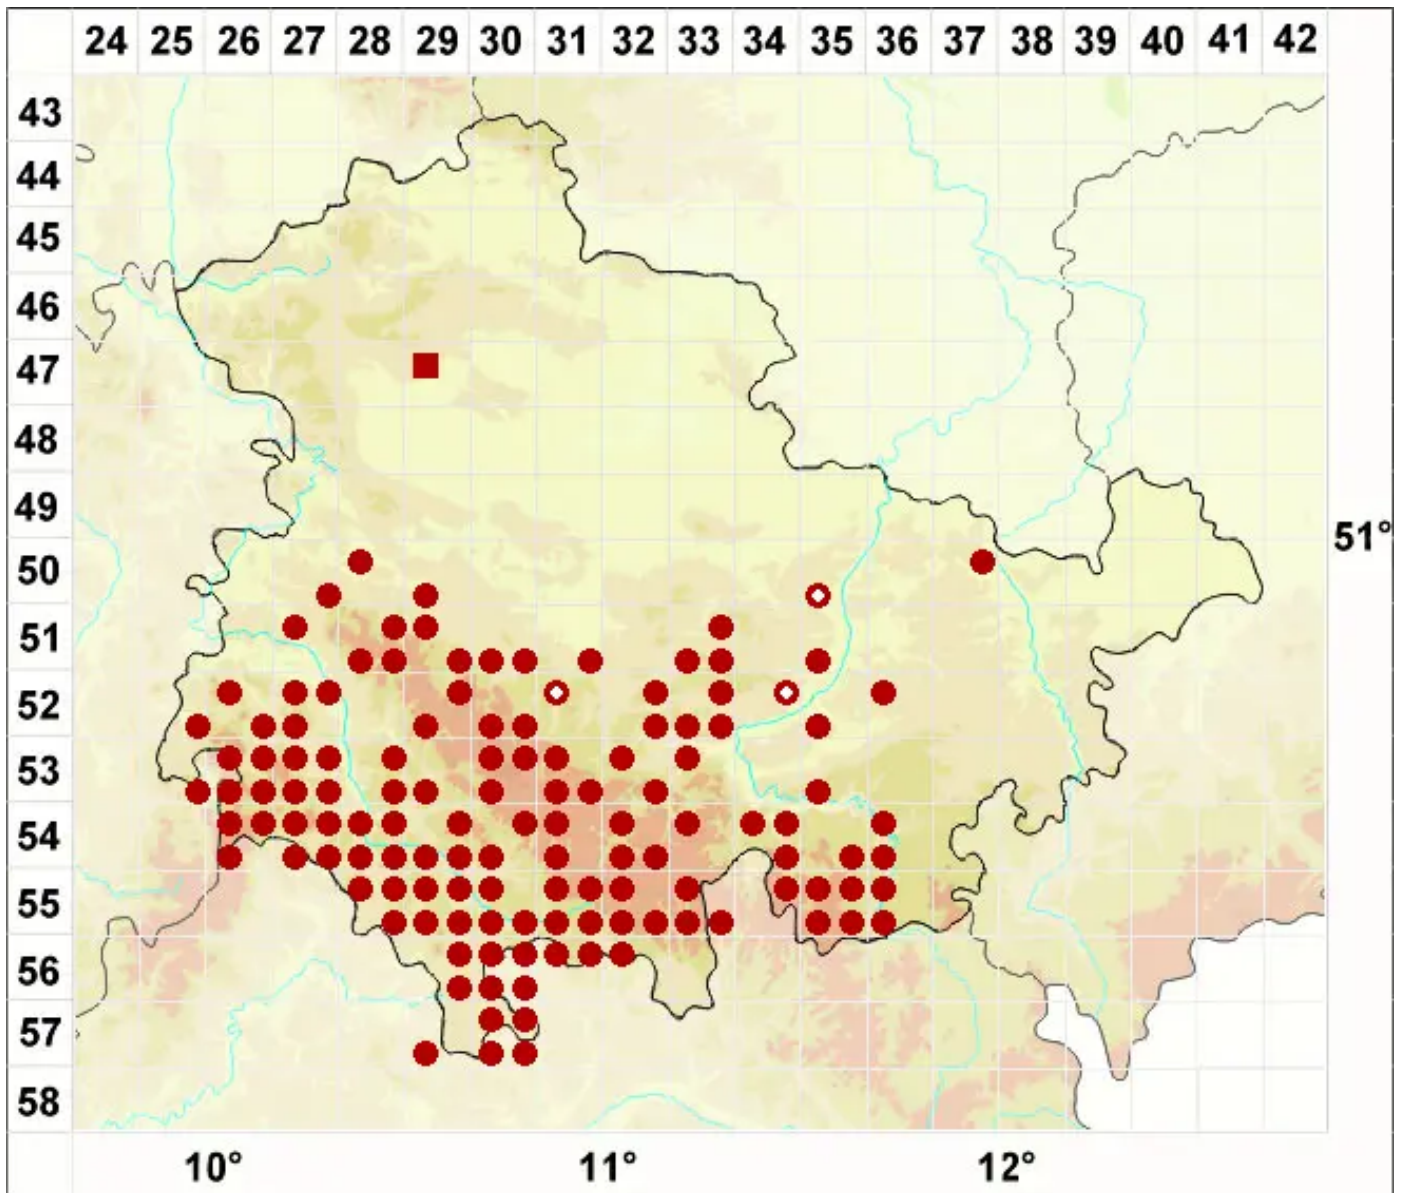

Pertusaria albescens (Huds.) M. Choisy & Werner

Zonierte Porenflechte

Legende:

- Symbole:**
- Ausgefülltes Symbol:
Zeitraum von 1980 bis heute (Aktuelle Angabe)
 - Leeres Symbol:
Zeitraum vor 1980 (Altangabe)
 - Quadrat: Herbarbeleg