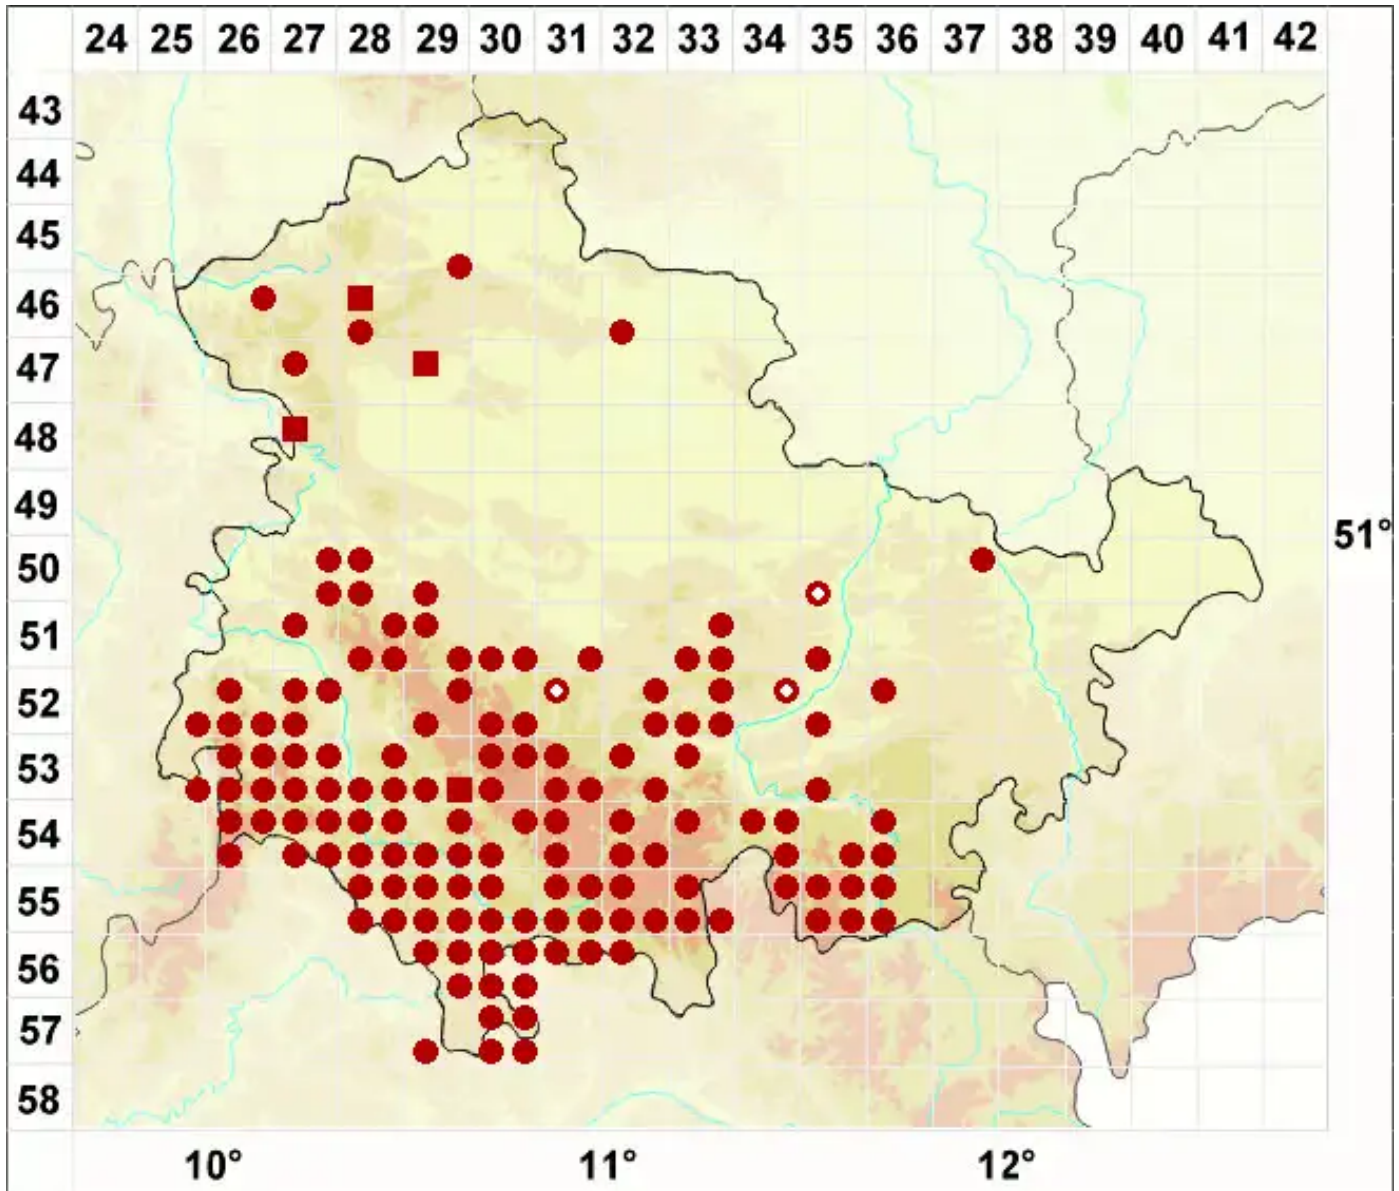

# Pertusaria albescens (Huds.) M. Choisy & Werner

Zonierte Porenflechte

Legende:

**Symbole:**

Ausgefülltes Symbol:  
Zeitraum von 1980 bis heute (Aktuelle Angabe)

Leeres Symbol:  
Zeitraum vor 1980 (Altangabe)

Quadrat: Herbarbeleg