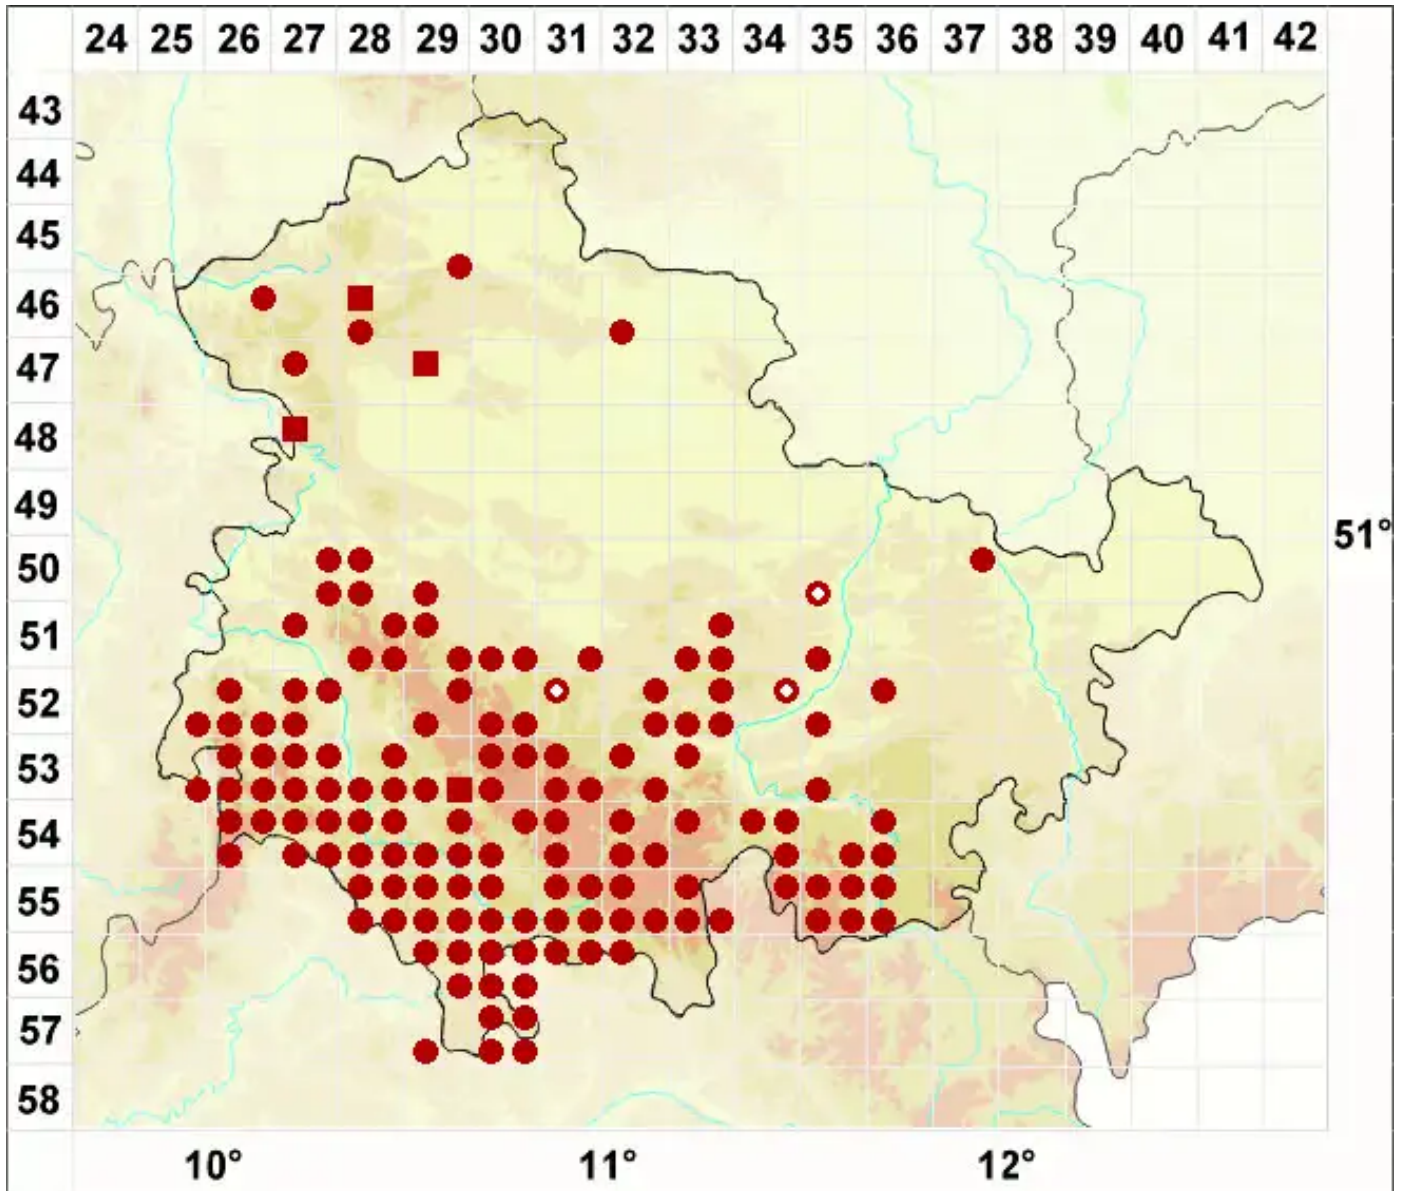

# Pertusaria albescens (Huds.) M. Choisy & Werner

Zonierte Porenflechte

Legende:

- Symbole:**
- Ausgefülltes Symbol:  
Zeitraum von 1980 bis heute (Aktuelle Angabe)
  - Leeres Symbol:  
Zeitraum vor 1980 (Altangabe)
  - Quadrat: Herbarbeleg