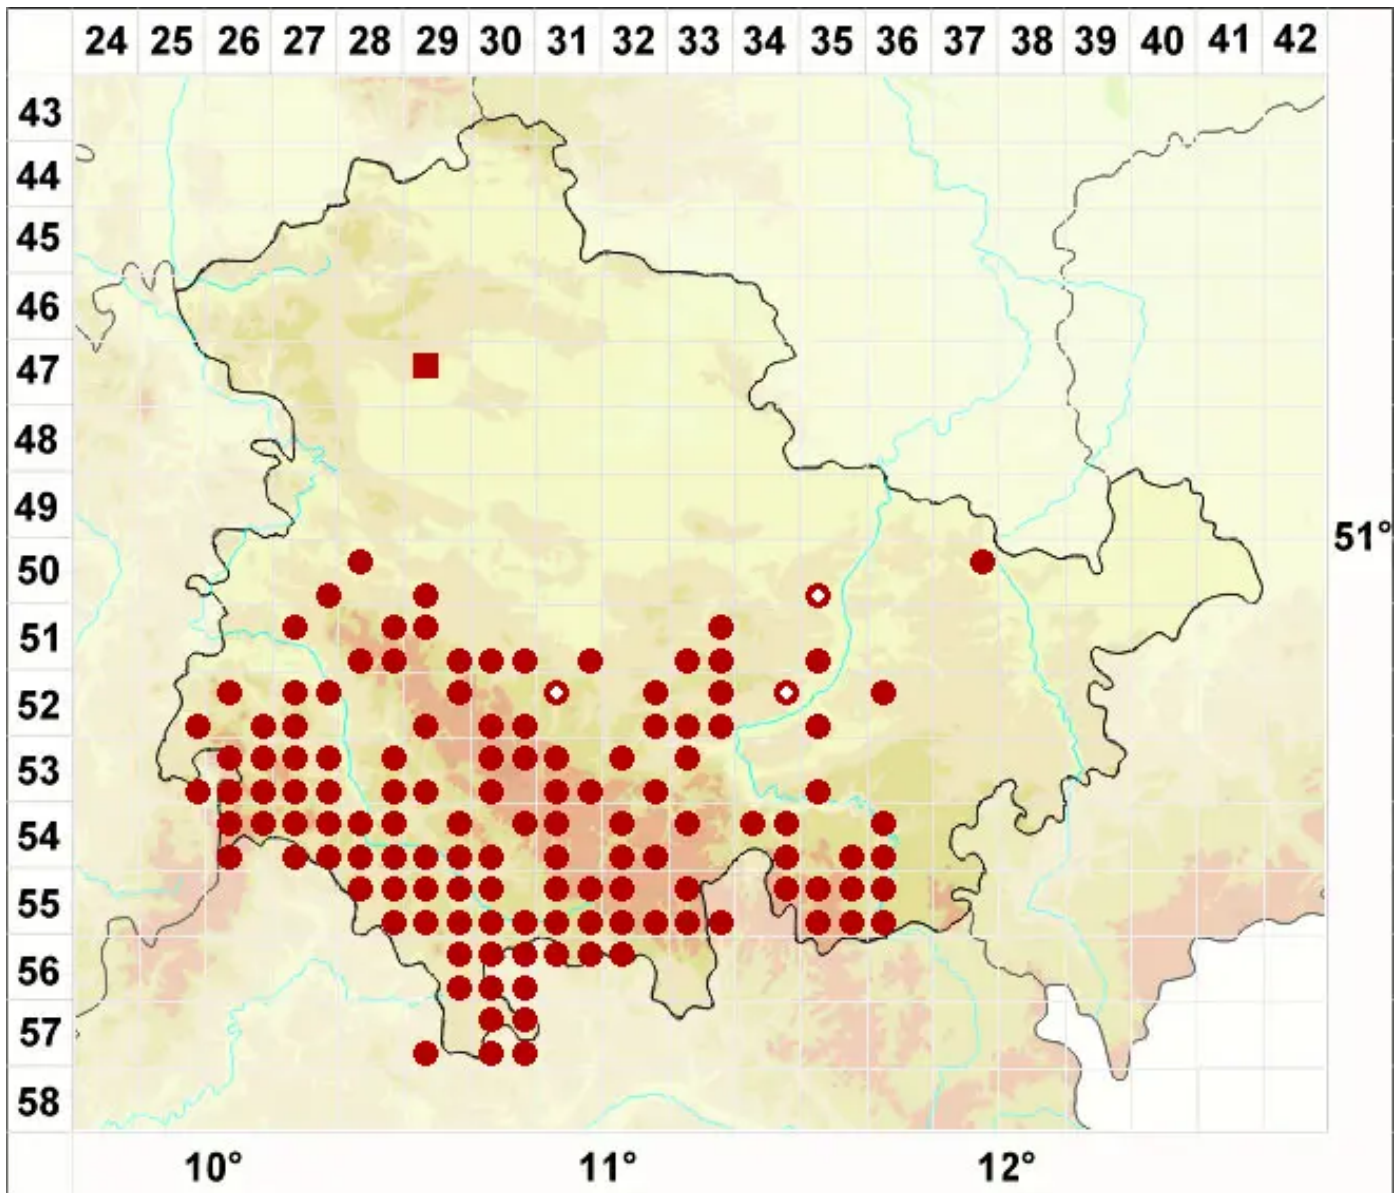

# Pertusaria albescens (Huds.) M. Choisy & Werner

Zonierte Porenflechte

Legende:

- Symbole:**
- Ausgefülltes Symbol:  
Zeitraum von 1980 bis heute (Aktuelle Angabe)
  - Leeres Symbol:  
Zeitraum vor 1980 (Altangabe)
  - Quadrat: Herbarbeleg