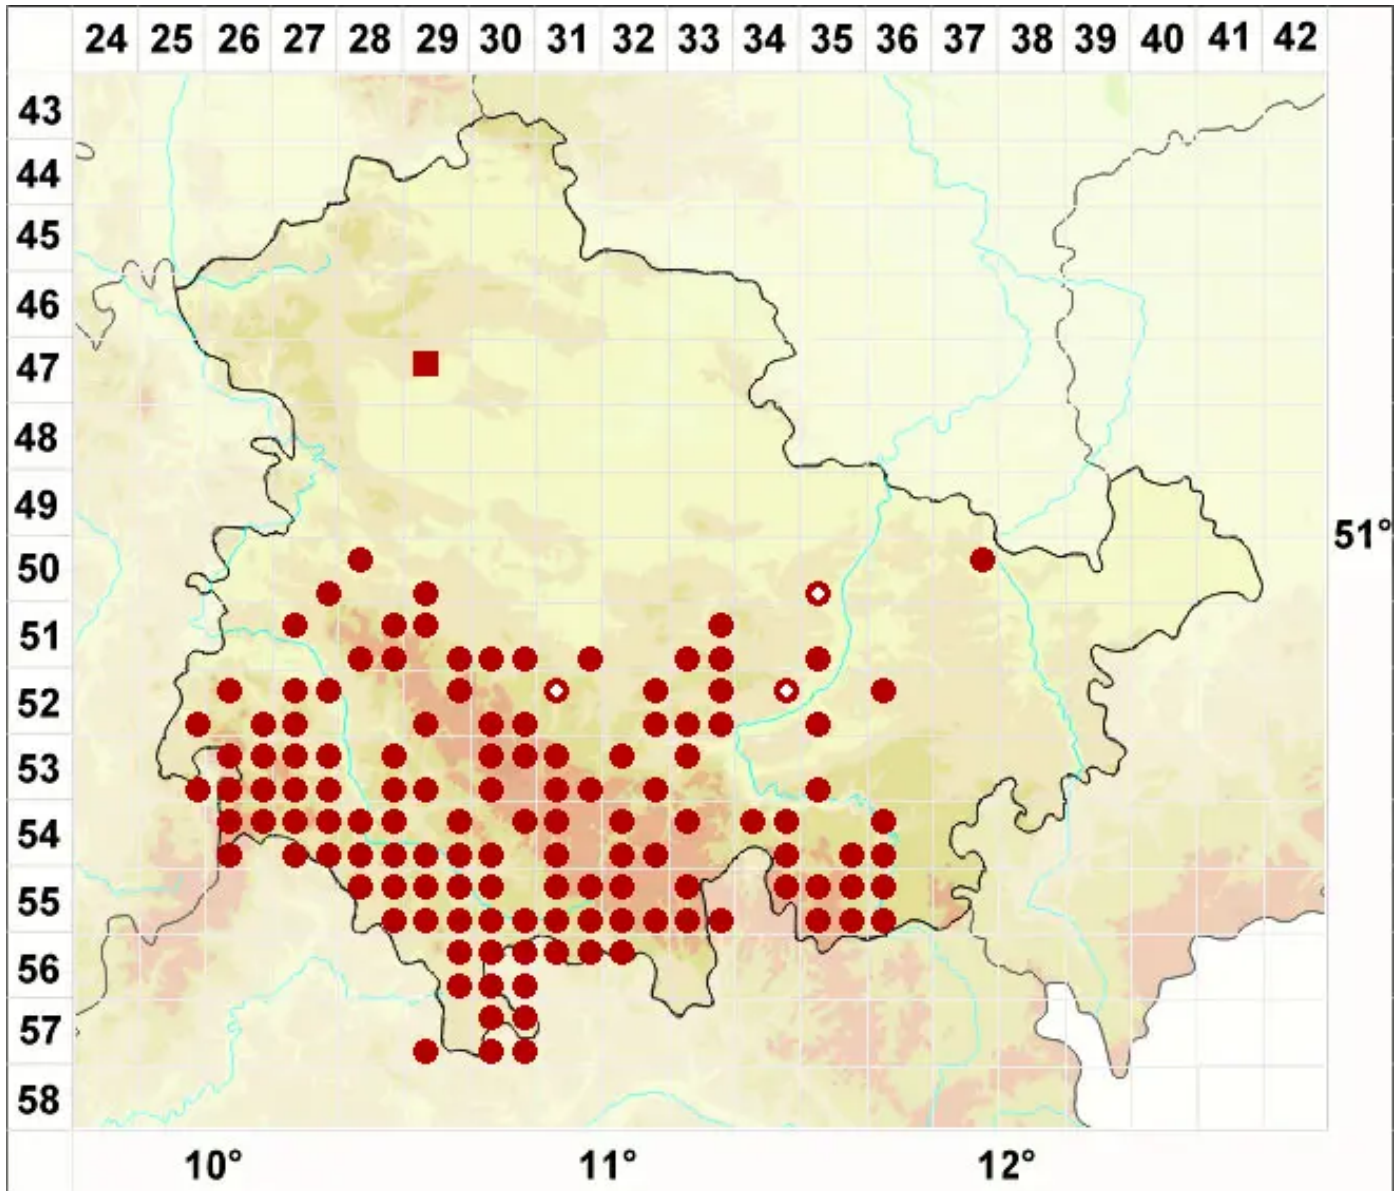

# *Pertusaria albescens* (Huds.) M. Choisy & Werner

Zonierte Porenflechte

Legende:

- Symbole:**
- Ausgefülltes Symbol:  
Zeitraum von 1980 bis heute (Aktuelle Angabe)
  - Leeres Symbol:  
Zeitraum vor 1980 (Altangabe)
  - Quadrat: Herbarbeleg