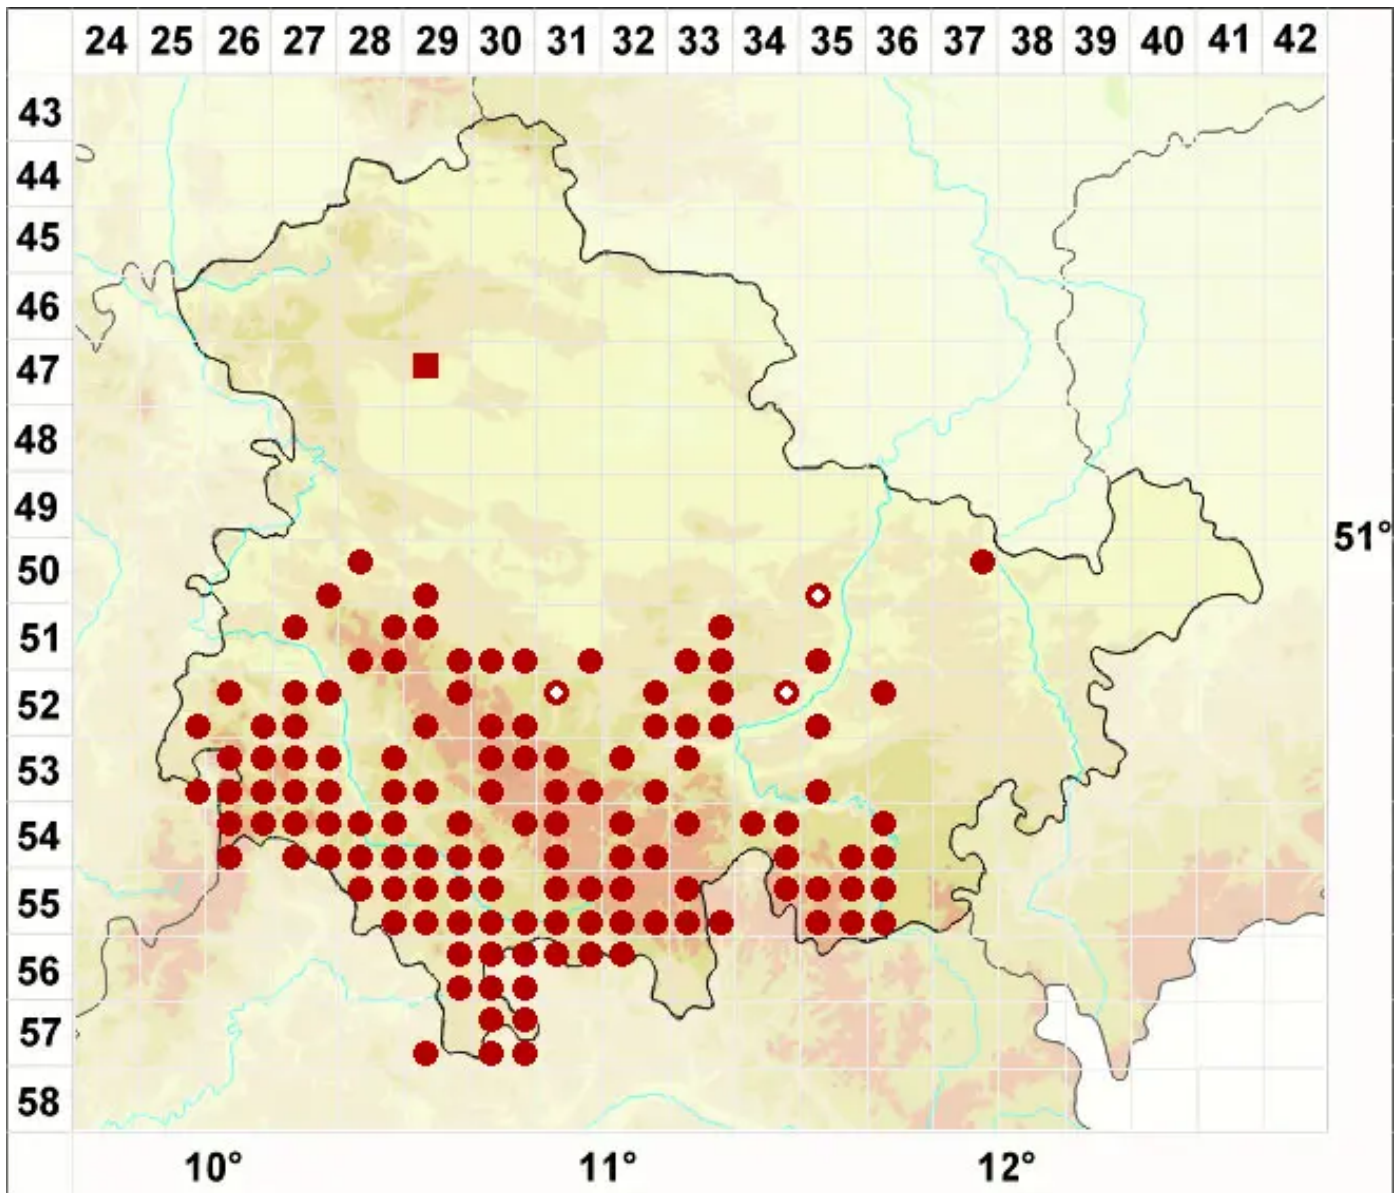

Pertusaria albescens (Huds.) M. Choisy & Werner

Zonierte Porenflechte

Legende:

- Symbole:**
- Ausgefülltes Symbol:
Zeitraum von 1980 bis heute (Aktuelle Angabe)
 - Leeres Symbol:
Zeitraum vor 1980 (Altangabe)
 - Quadrat: Herbarbeleg