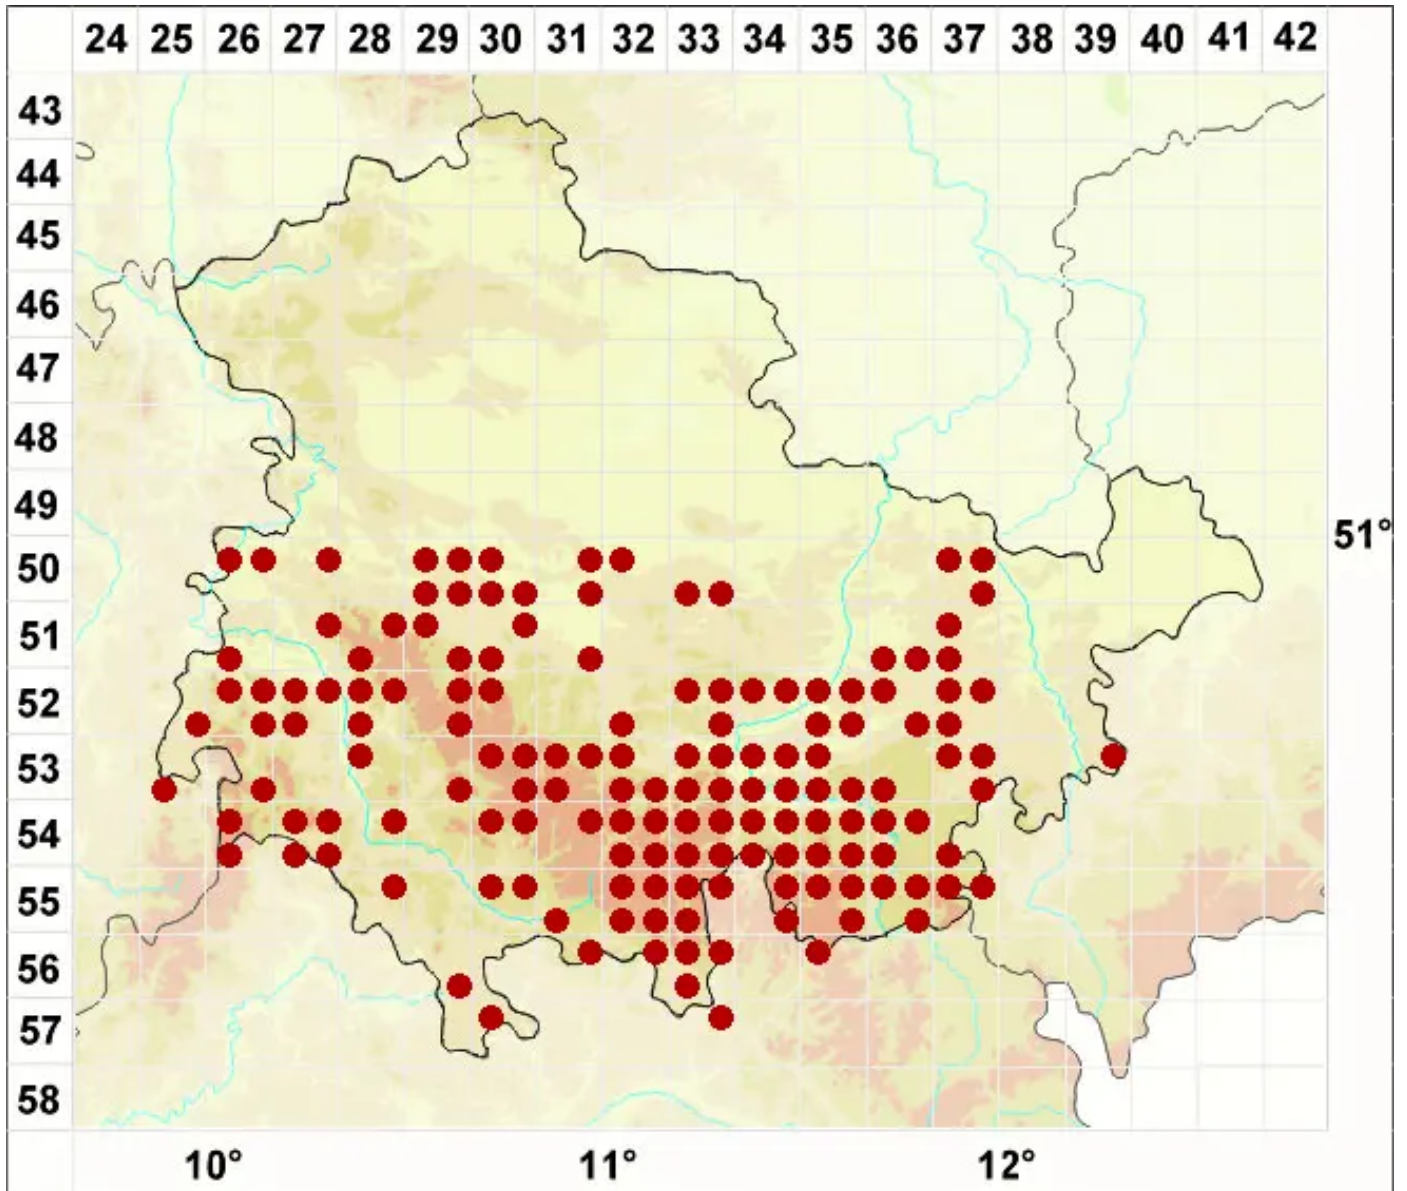

Peltigera didactyla (With.) J. R. Laundon

Zwerg-Schildflechte

Legende:

- Symbole:**
- Ausgefülltes Symbol:
Zeitraum von 1980 bis heute (Aktuelle Angabe)
 - Leeres Symbol:
Zeitraum vor 1980 (Altangabe)
 - Quadrat: Herbarbeleg