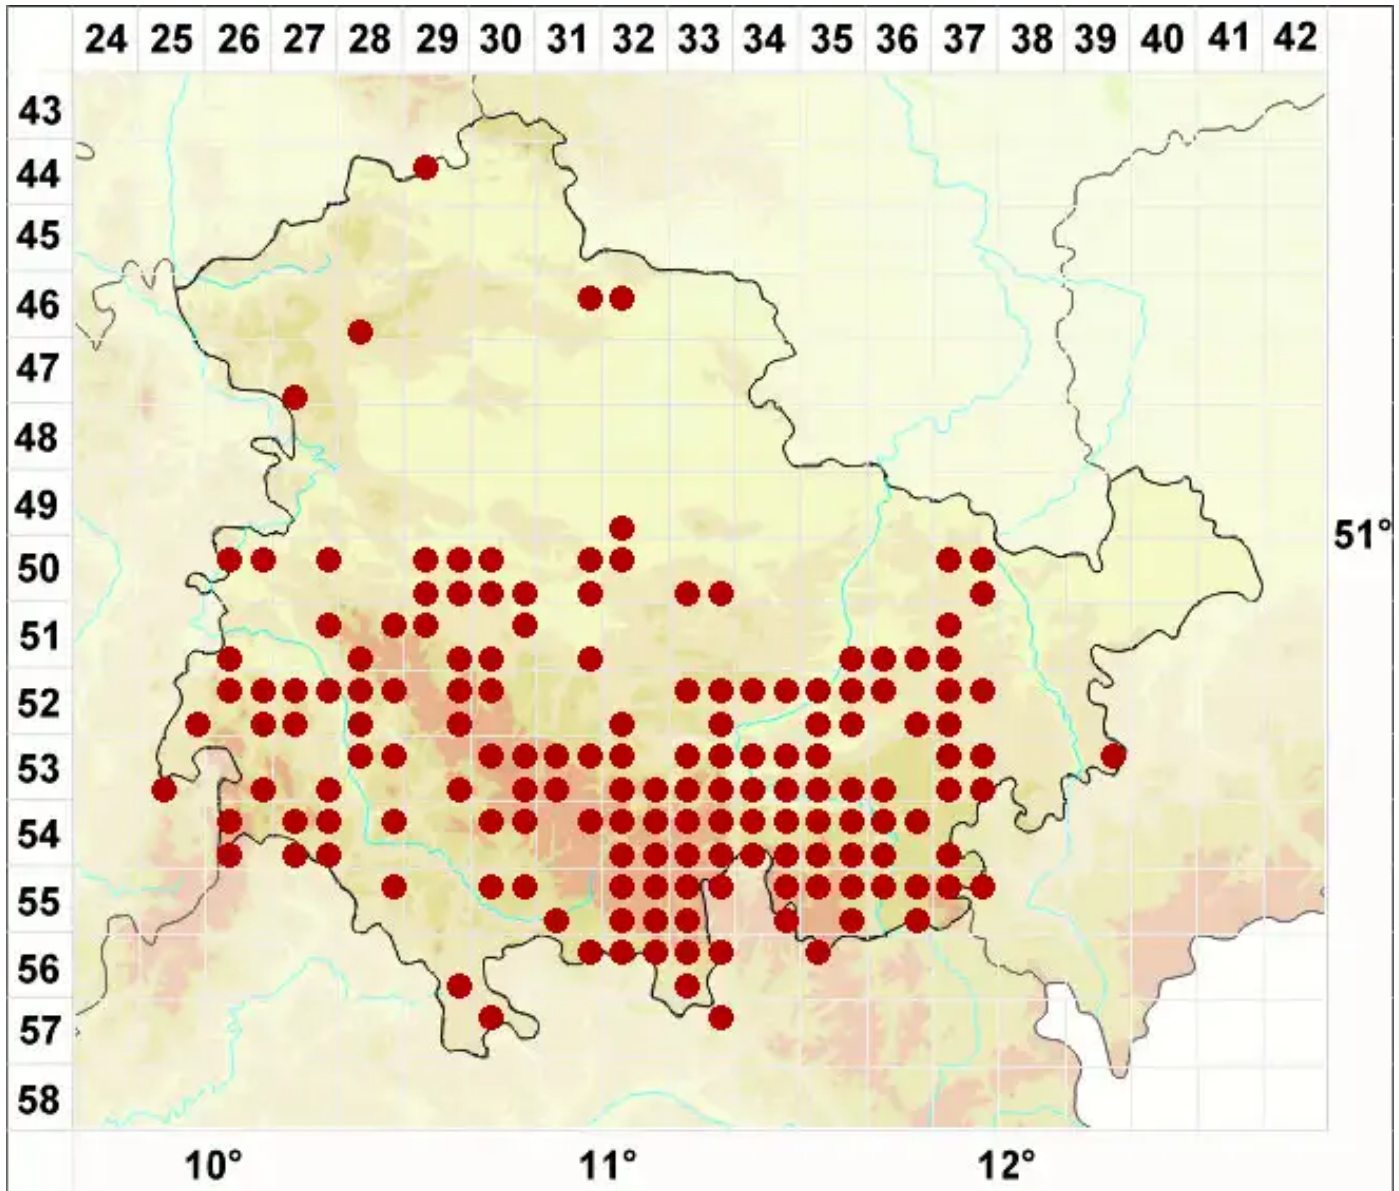

# Peltigera didactyla (With.) J. R. Laundon

Zwerg-Schildflechte

Legende:

- Symbole:**  
Ausgefülltes Symbol:  
Zeitraum von 1980 bis heute (Aktuelle Angabe)  
Leeres Symbol:  
Zeitraum vor 1980 (Altangabe)  
Quadrat: Herbarbeleg