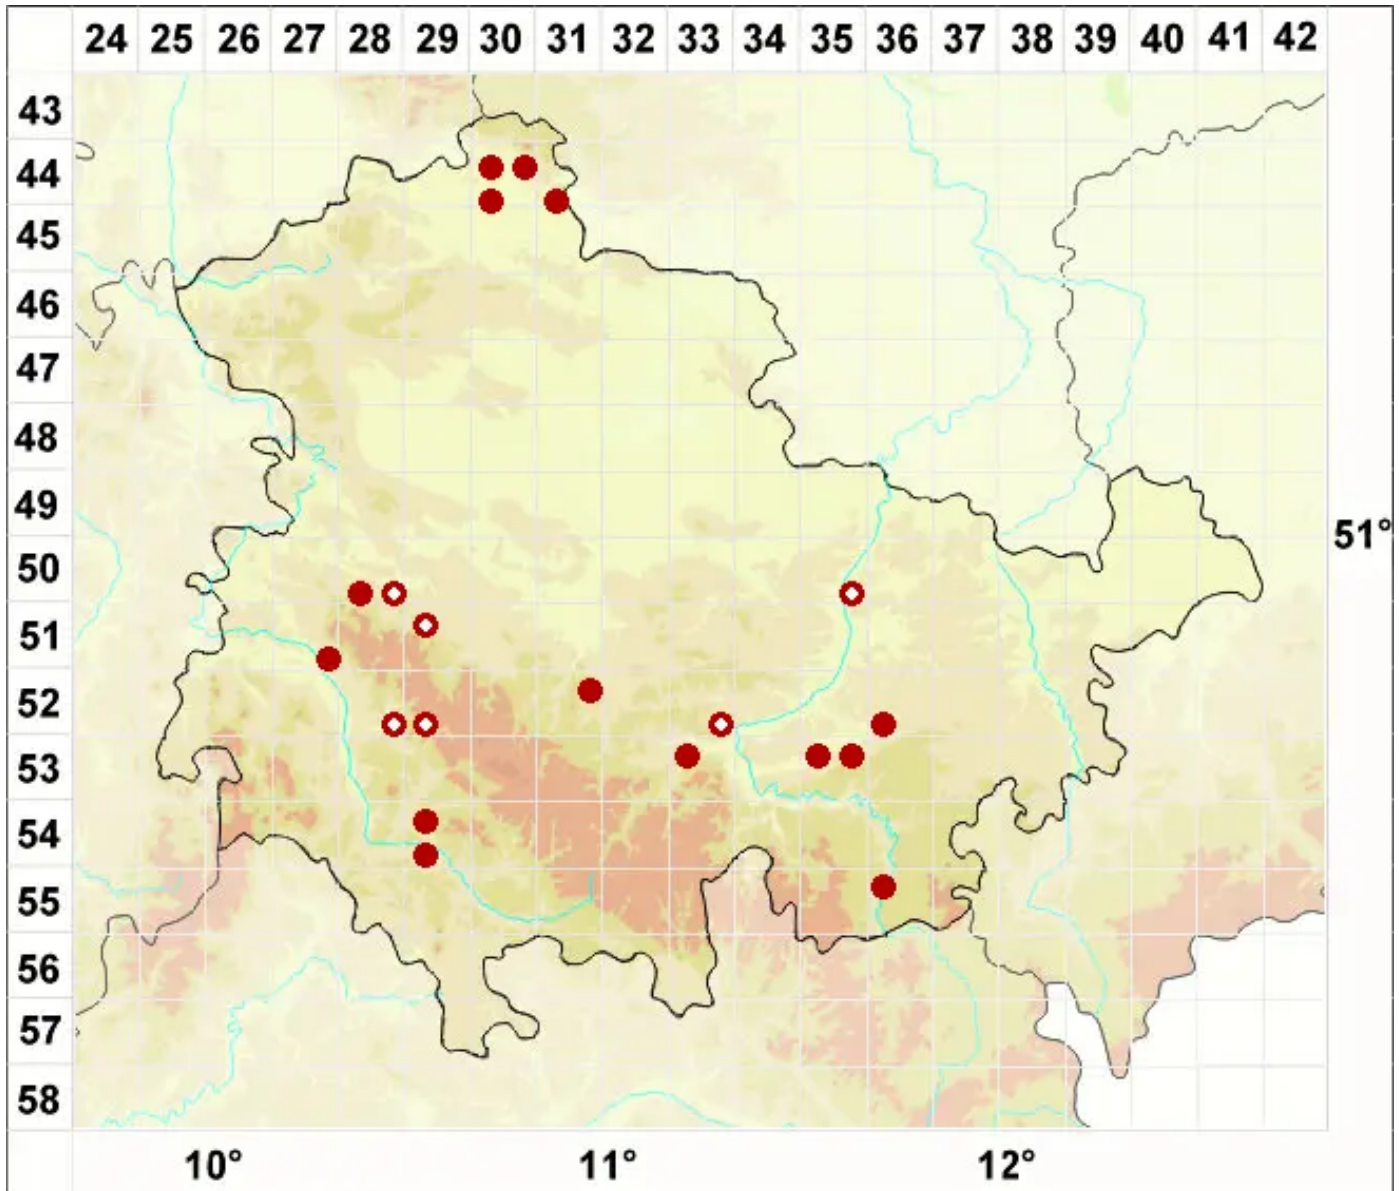

Solorina saccata (L.) Ach.

Gewöhnliche Sackflechte

Legende:

- Symbole:**
- Ausgefülltes Symbol:
Zeitraum von 1980 bis heute (Aktuelle Angabe)
 - Leeres Symbol:
Zeitraum vor 1980 (Altangabe)
 - Quadrat: Herbarbeleg