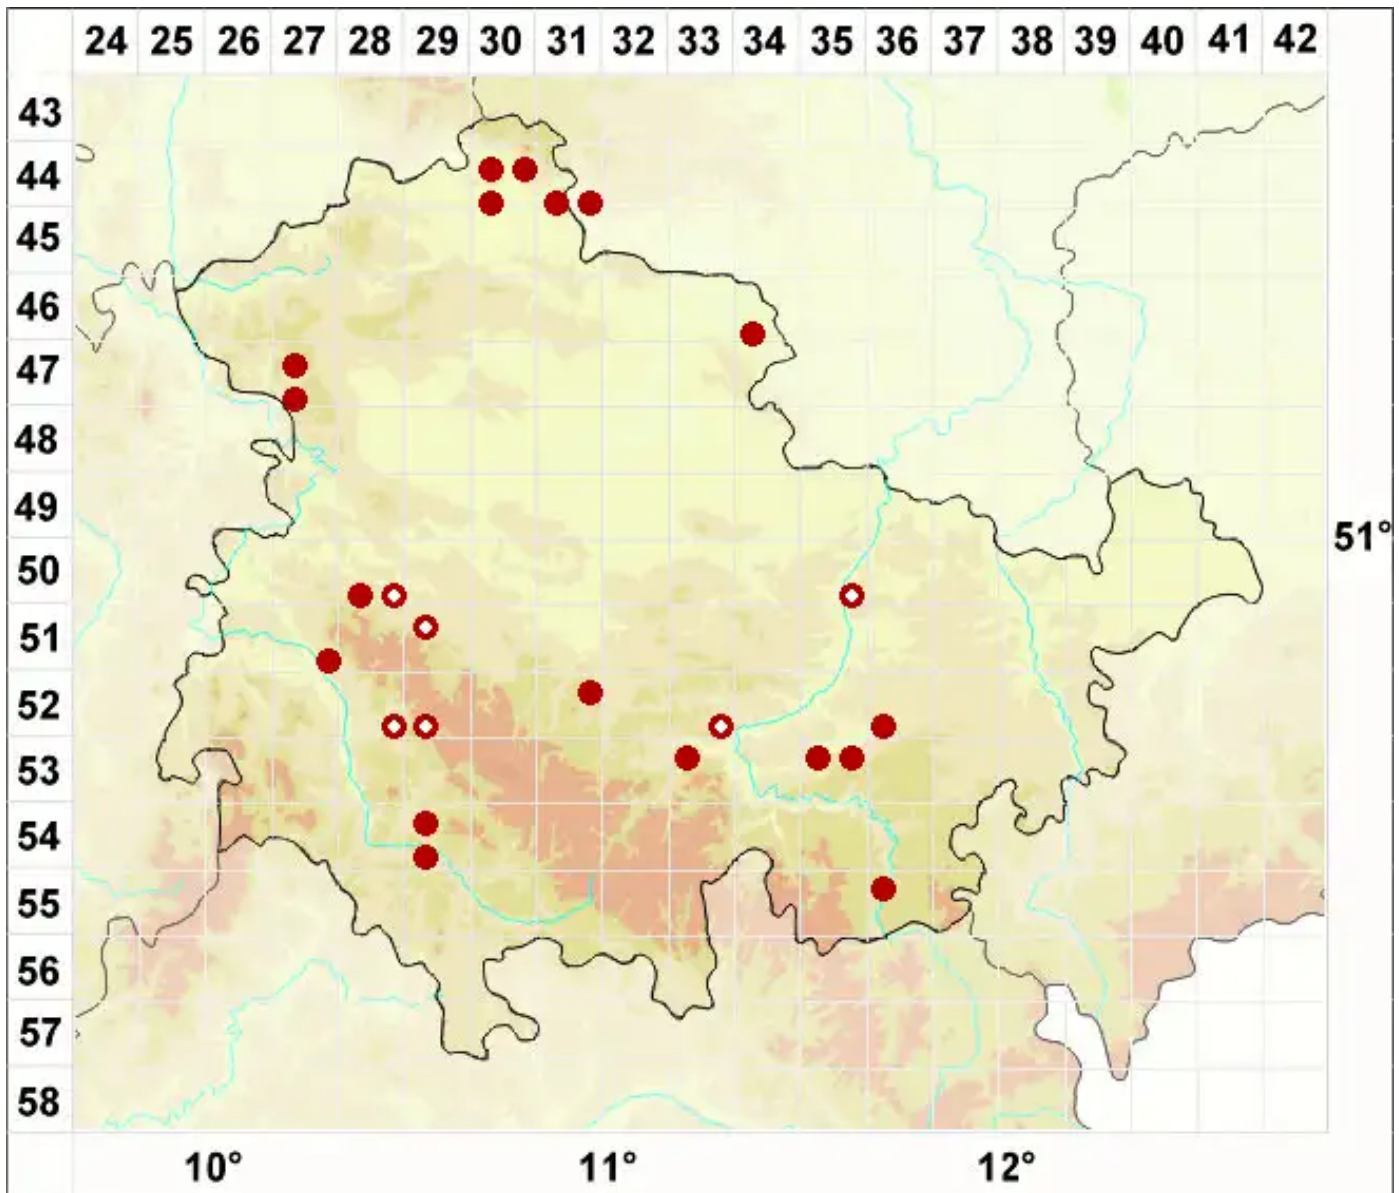

Solorina saccata (L.) Ach.

Gewöhnliche Sackflechte

Legende:

- Symbole:**
Ausgefülltes Symbol:
Zeitraum von 1980 bis heute (Aktuelle Angabe)
Leeres Symbol:
Zeitraum vor 1980 (Altangabe)
Quadrat: Herbarbeleg