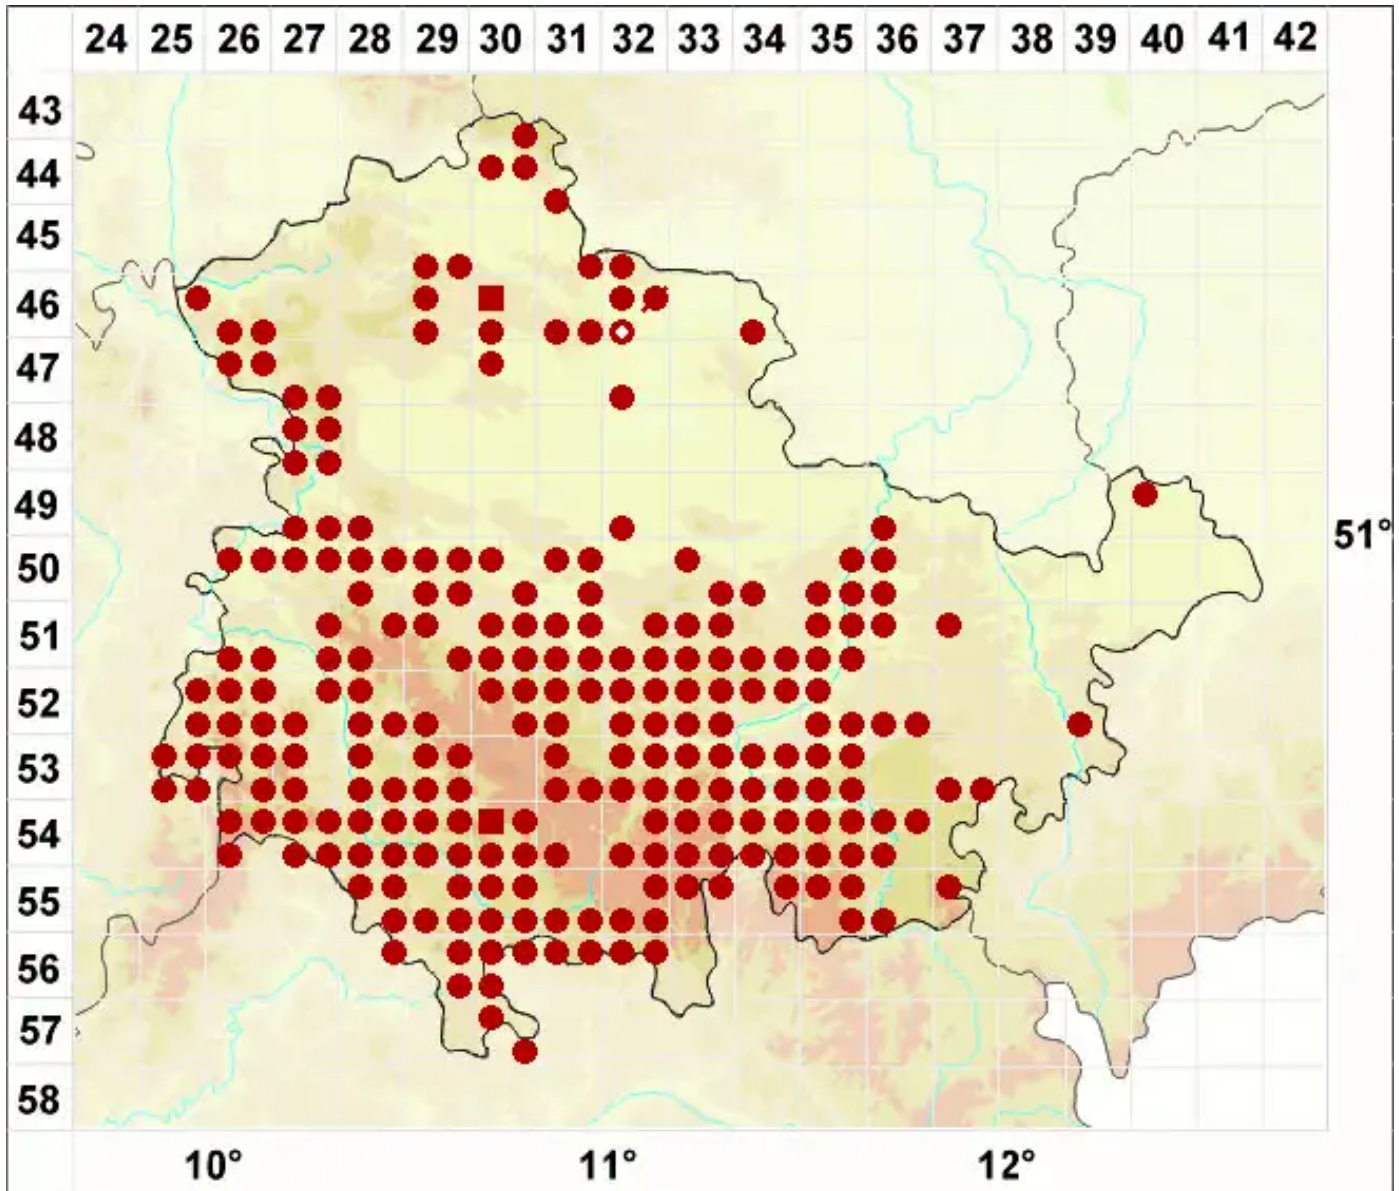

# *Peltigera rufescens* (Weiss) Humb.

Bereifte Schildflechte

Legende:

- Symbole:**
- Ausgefülltes Symbol:  
Zeitraum von 1980 bis heute (Aktuelle Angabe)
  - Leeres Symbol:  
Zeitraum vor 1980 (Altangabe)
  - Quadrat: Herbarbeleg