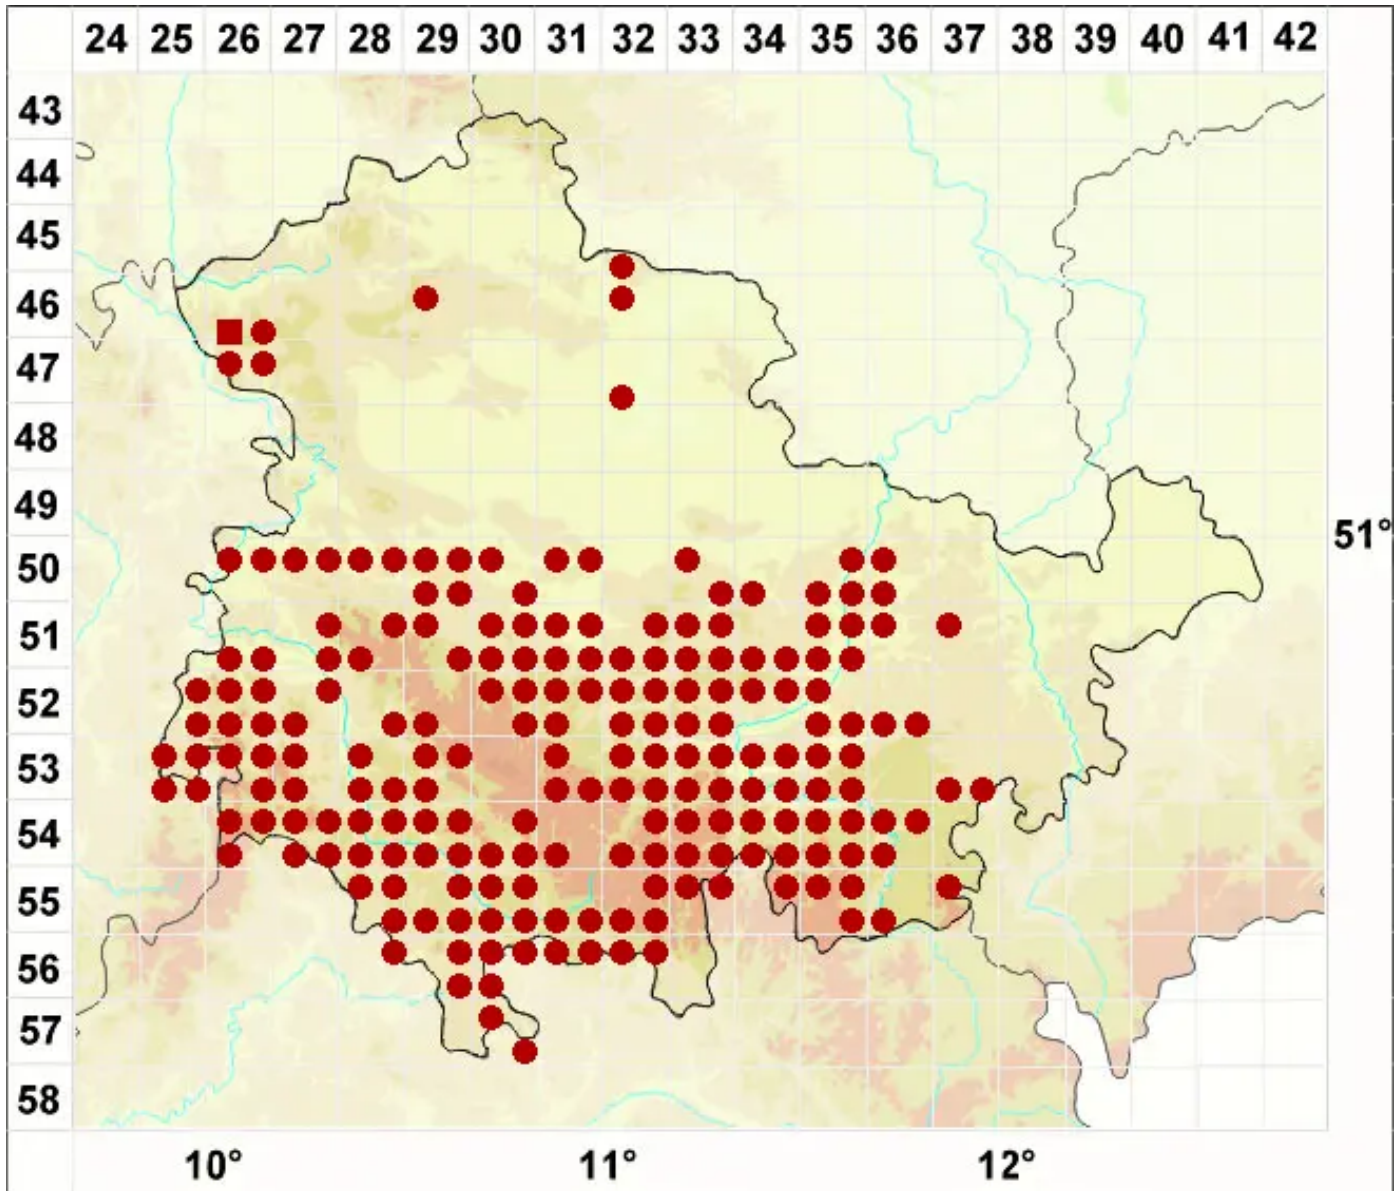

# *Peltigera rufescens* (Weiss) Humb.

Bereifte Schildflechte

Legende:

- Symbole:**
- Ausgefülltes Symbol:  
Zeitraum von 1980 bis heute (Aktuelle Angabe)
  - Leeres Symbol:  
Zeitraum vor 1980 (Altangabe)
  - Quadrat: Herbarbeleg