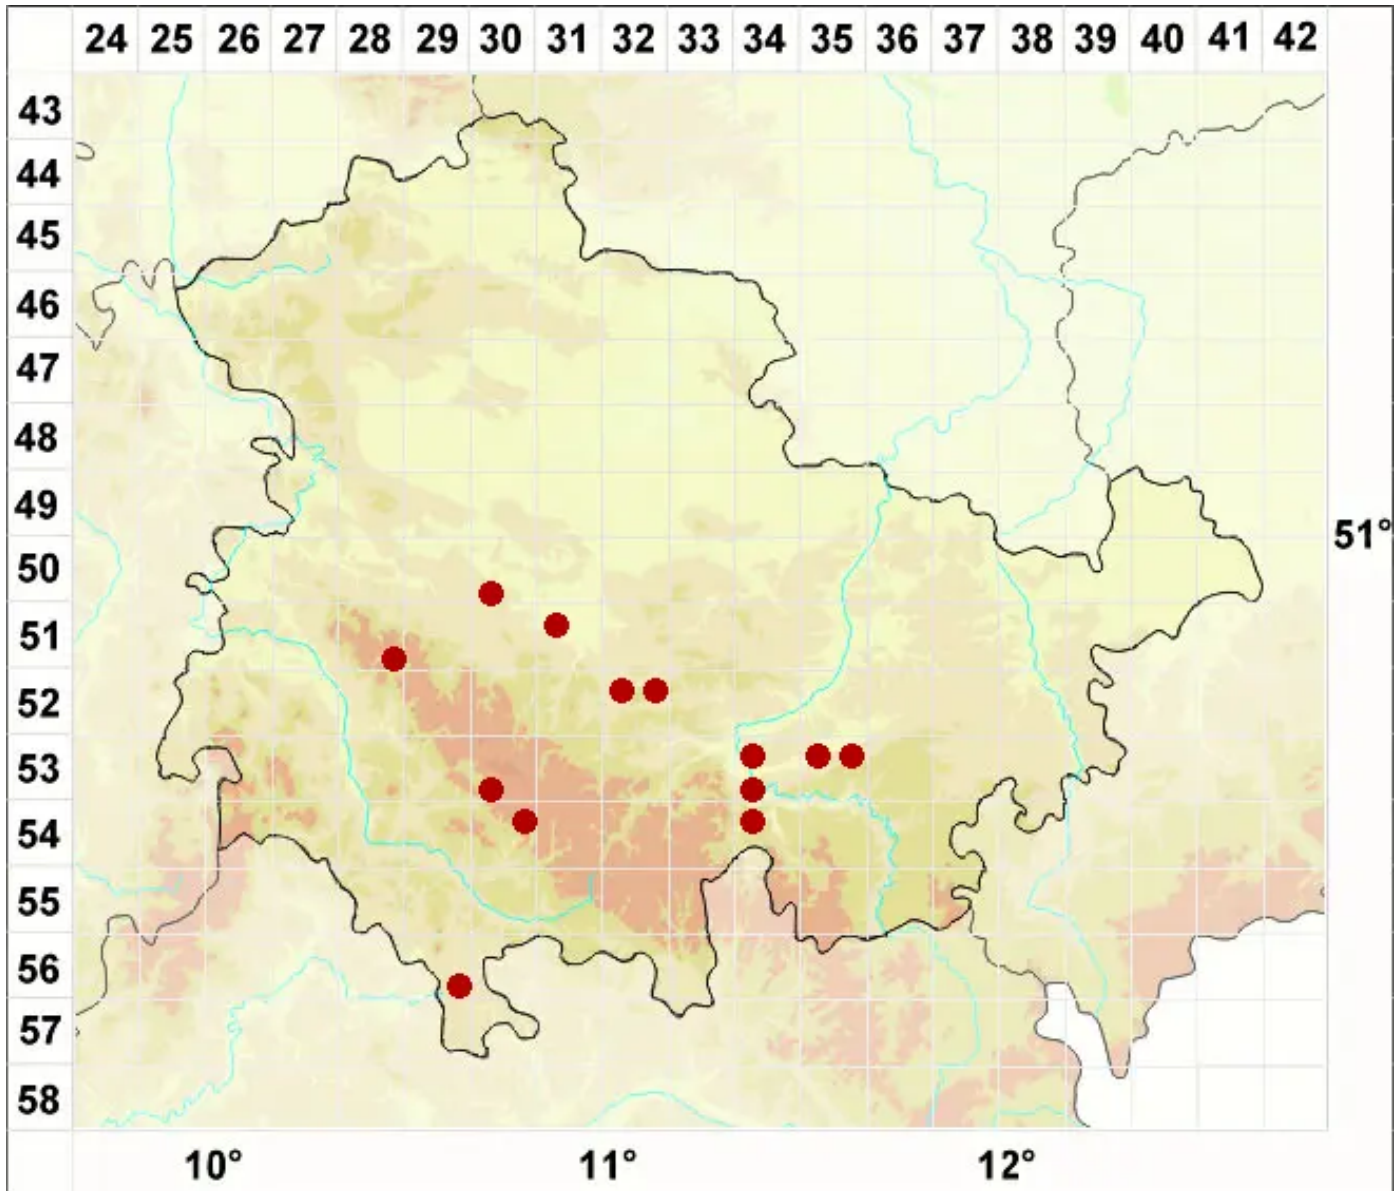

# Peltigera ponojensis Gyeln.

Verwechselte Schildflechte

Legende:

**Symbole:**

Ausgefülltes Symbol:  
Zeitraum von 1980 bis heute (Aktuelle Angabe)

Leeres Symbol:  
Zeitraum vor 1980 (Altangabe)

Quadrat: Herbarbeleg