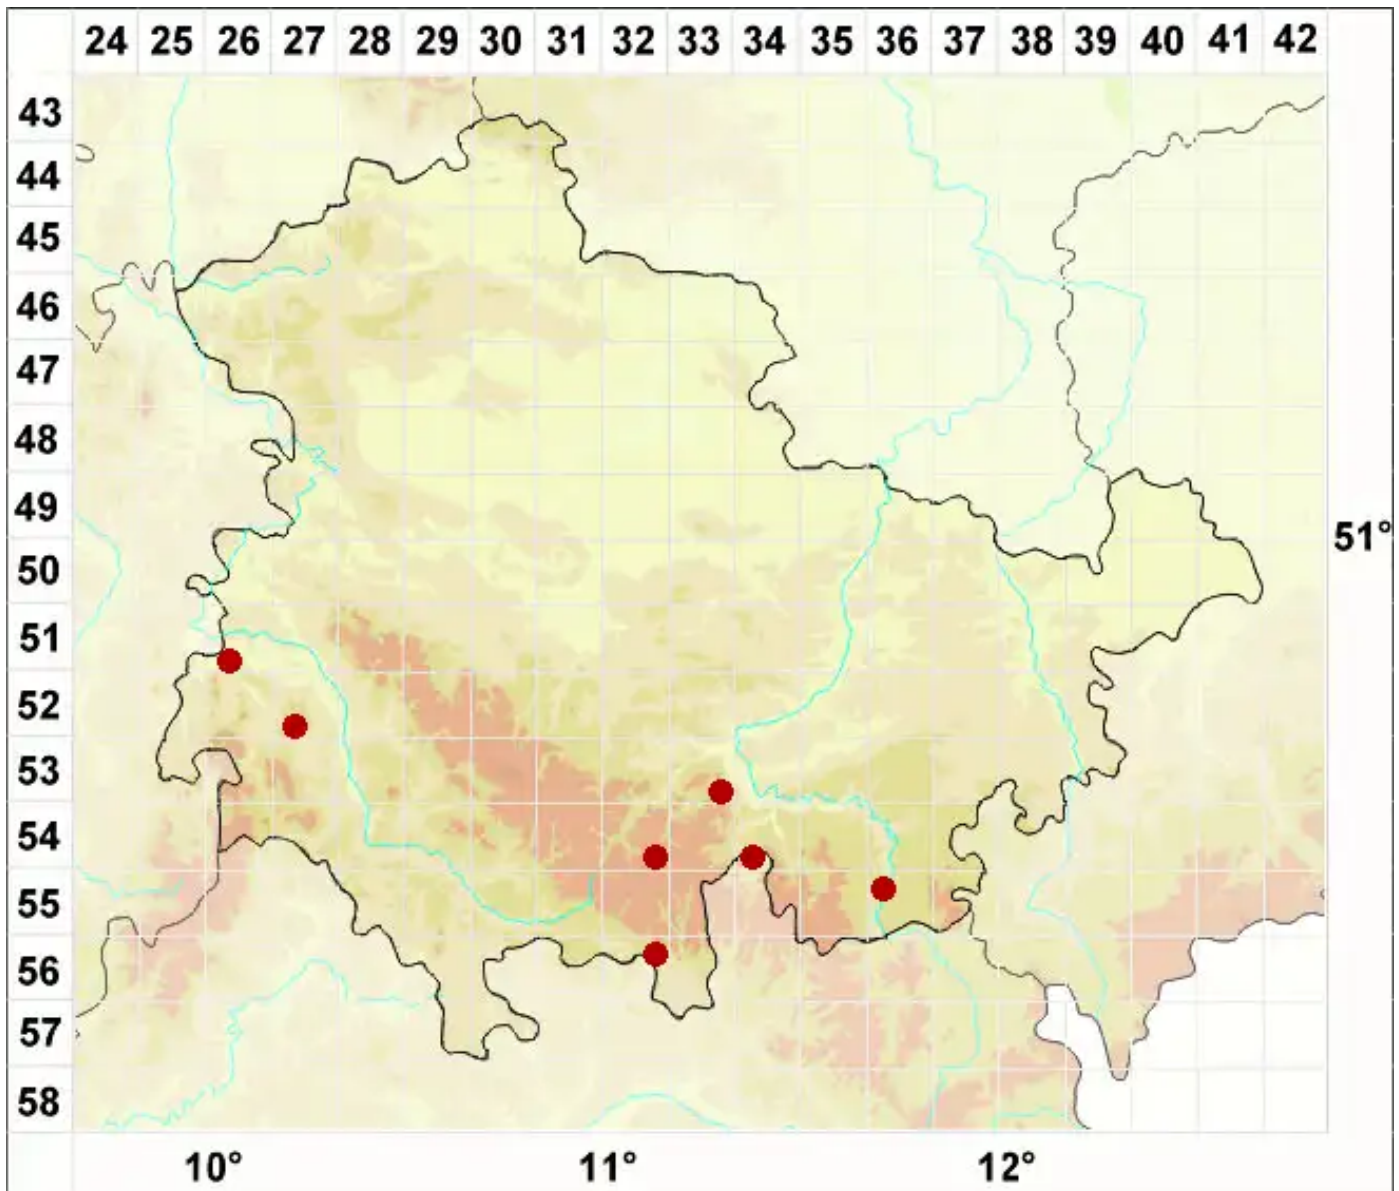

# Peltigera polydactylon (Neck.) Hoffm.

Vielfingerige Schildflechte

Legende:

- Symbole:**
- Ausgefülltes Symbol:  
Zeitraum von 1980 bis heute (Aktuelle Angabe)
  - Leeres Symbol:  
Zeitraum vor 1980 (Altangabe)
  - Quadrat: Herbarbeleg