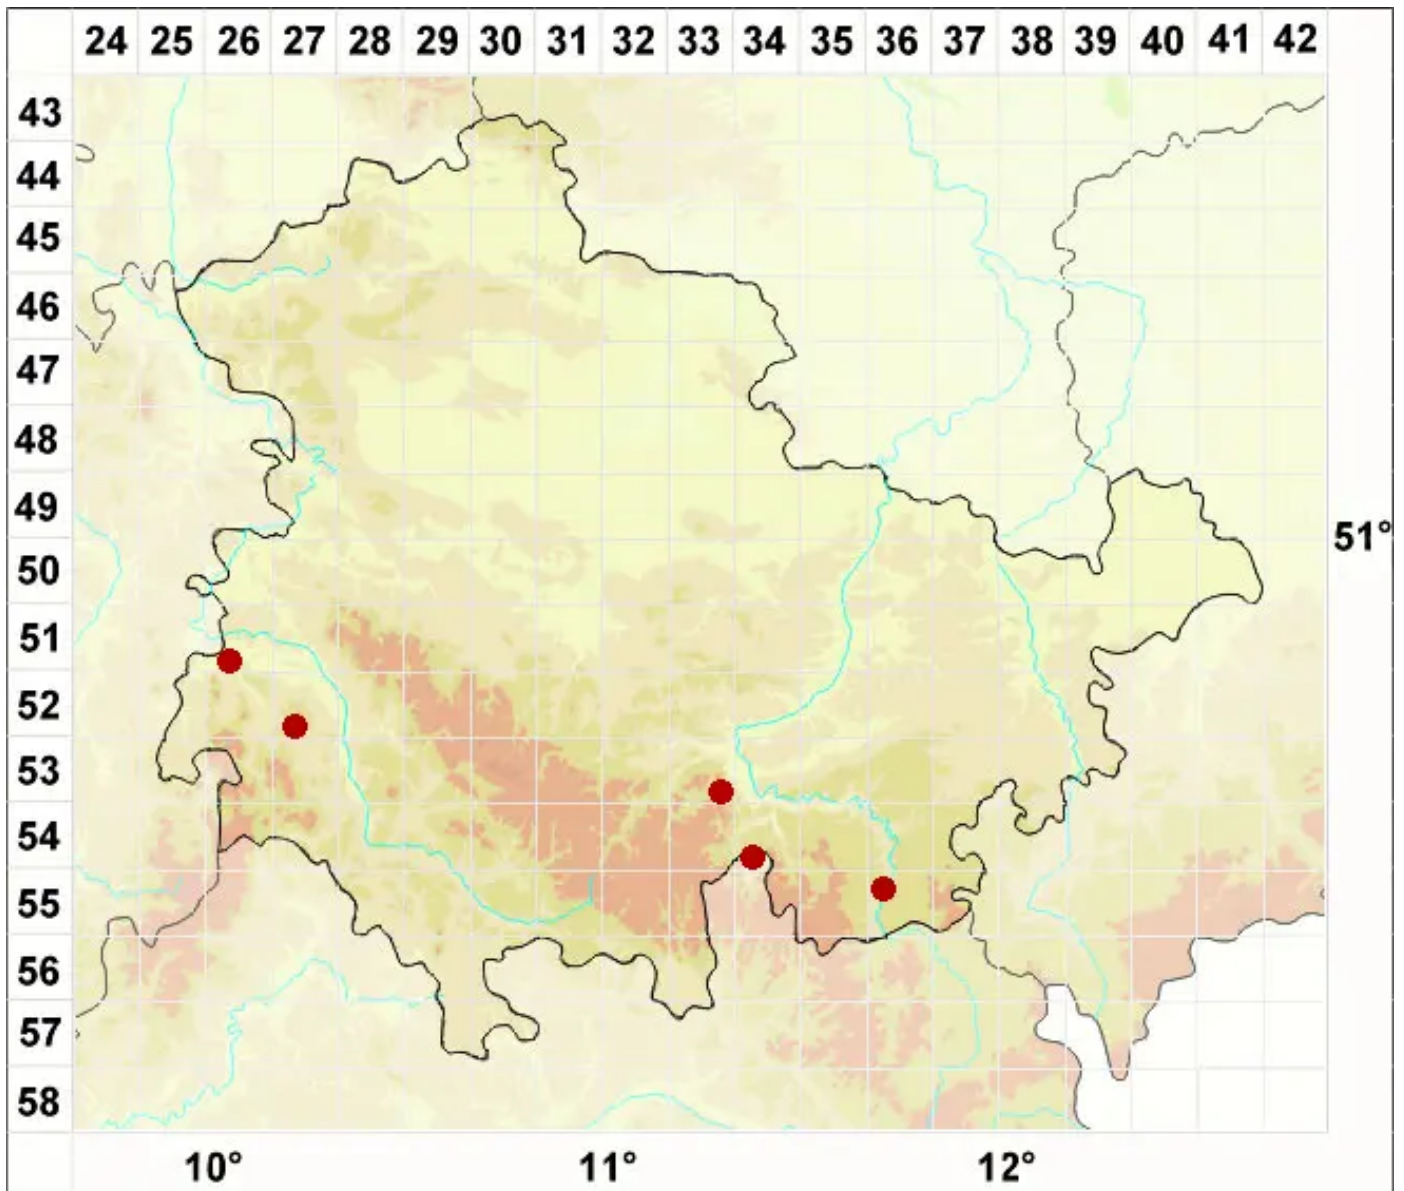

# Peltigera polydactylon (Neck.) Hoffm.

Vielfingerige Schildflechte

Legende:

**Symbole:**  
Ausgefülltes Symbol:  
Zeitraum von 1980 bis heute (Aktuelle Angabe)  
Leeres Symbol:  
Zeitraum vor 1980 (Altangabe)  
Quadrat: Herbarbeleg