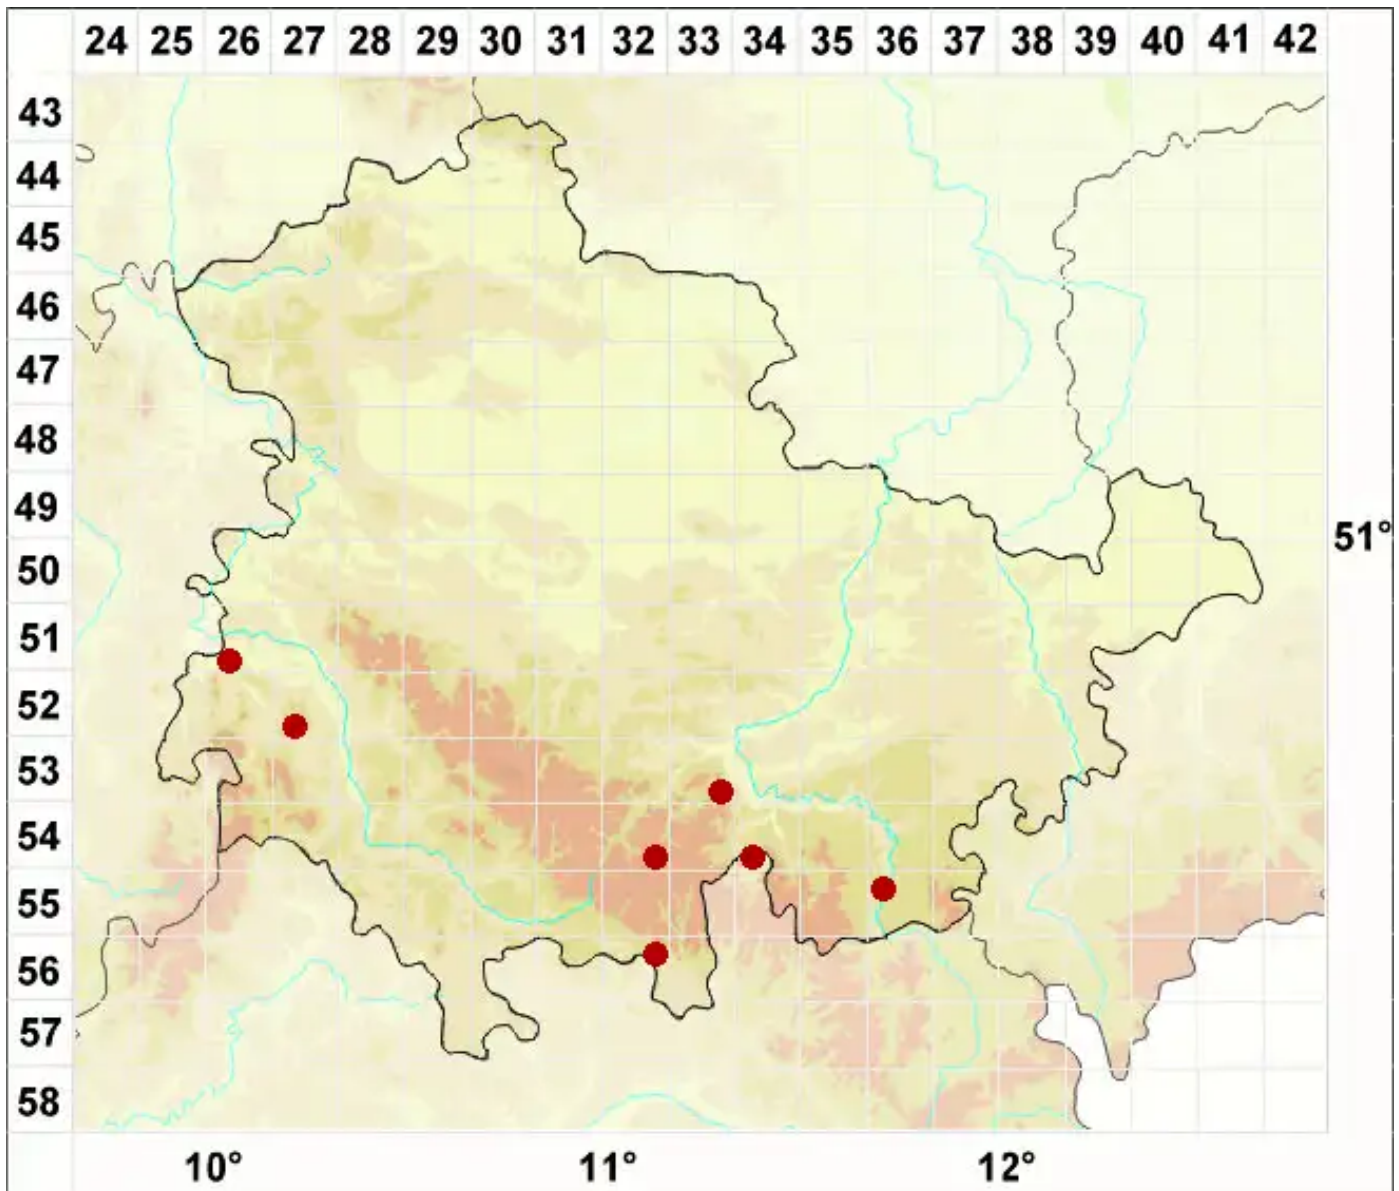

Peltigera polydactylon (Neck.) Hoffm.

Vielfingerige Schildflechte

Legende:

Symbole:
Ausgefülltes Symbol:
Zeitraum von 1980 bis heute (Aktuelle Angabe)
Leeres Symbol:
Zeitraum vor 1980 (Altangabe)
Quadrat: Herbarbeleg