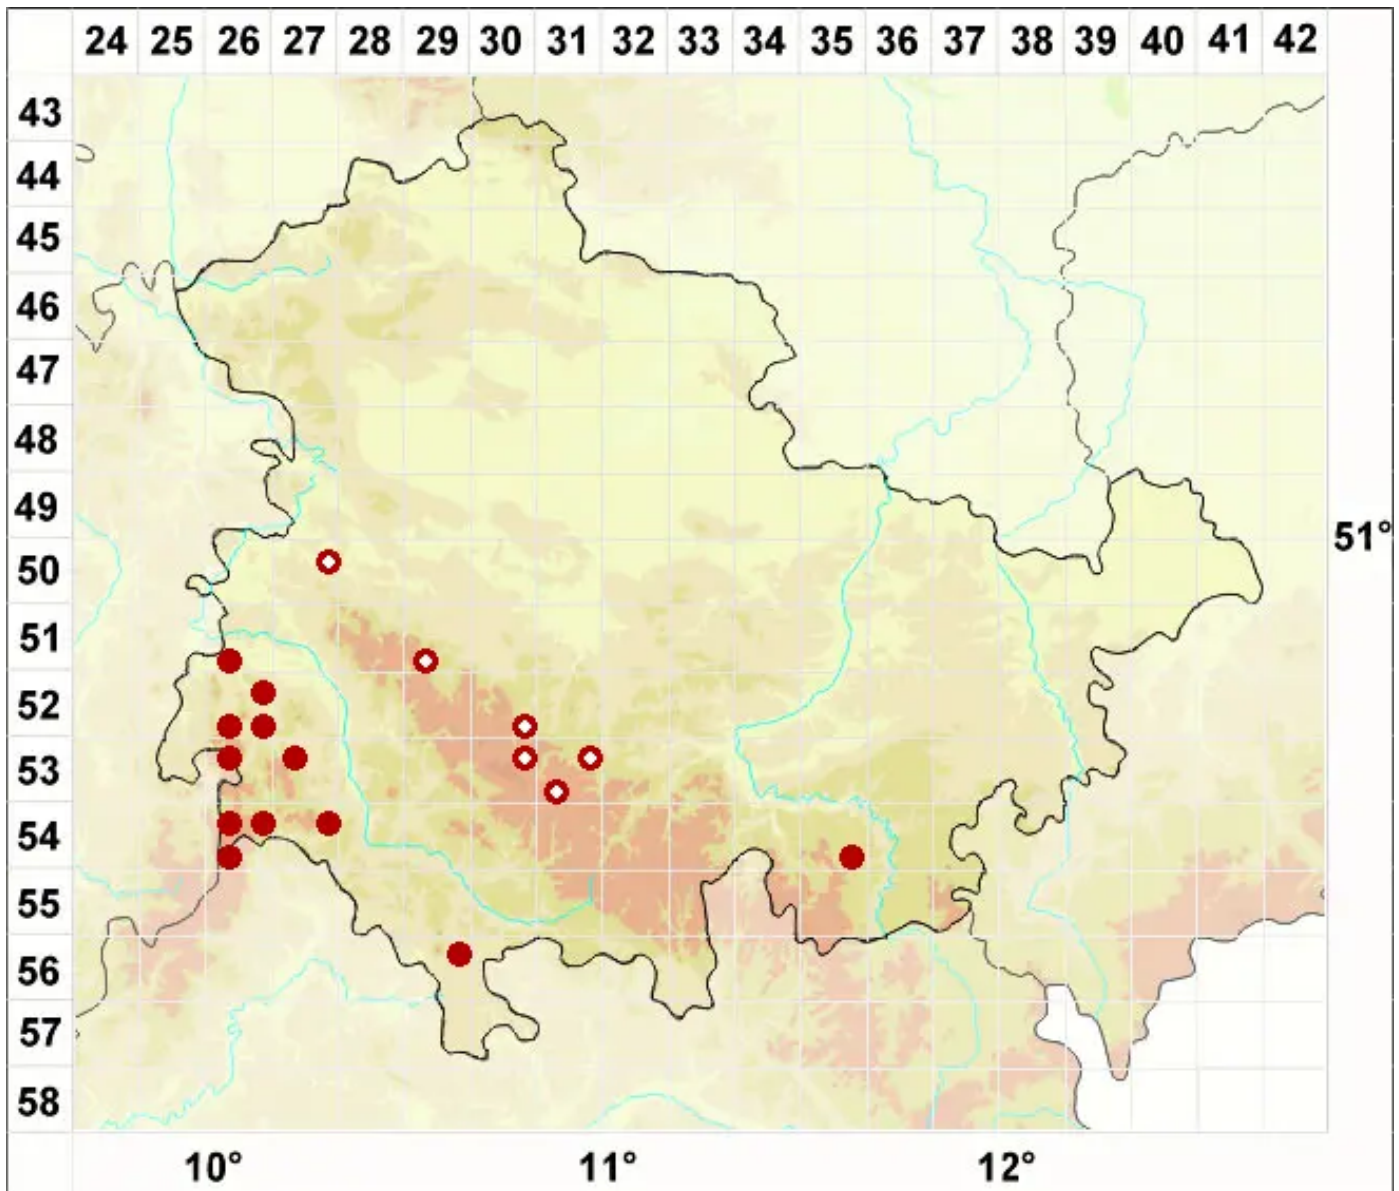

# Peltigera degenii Gyeln.

Degens Schildflechte

Legende:

- Symbole:**
- Ausgefülltes Symbol:  
Zeitraum von 1980 bis heute (Aktuelle Angabe)
  - Leeres Symbol:  
Zeitraum vor 1980 (Altangabe)
  - Quadrat: Herbarbeleg