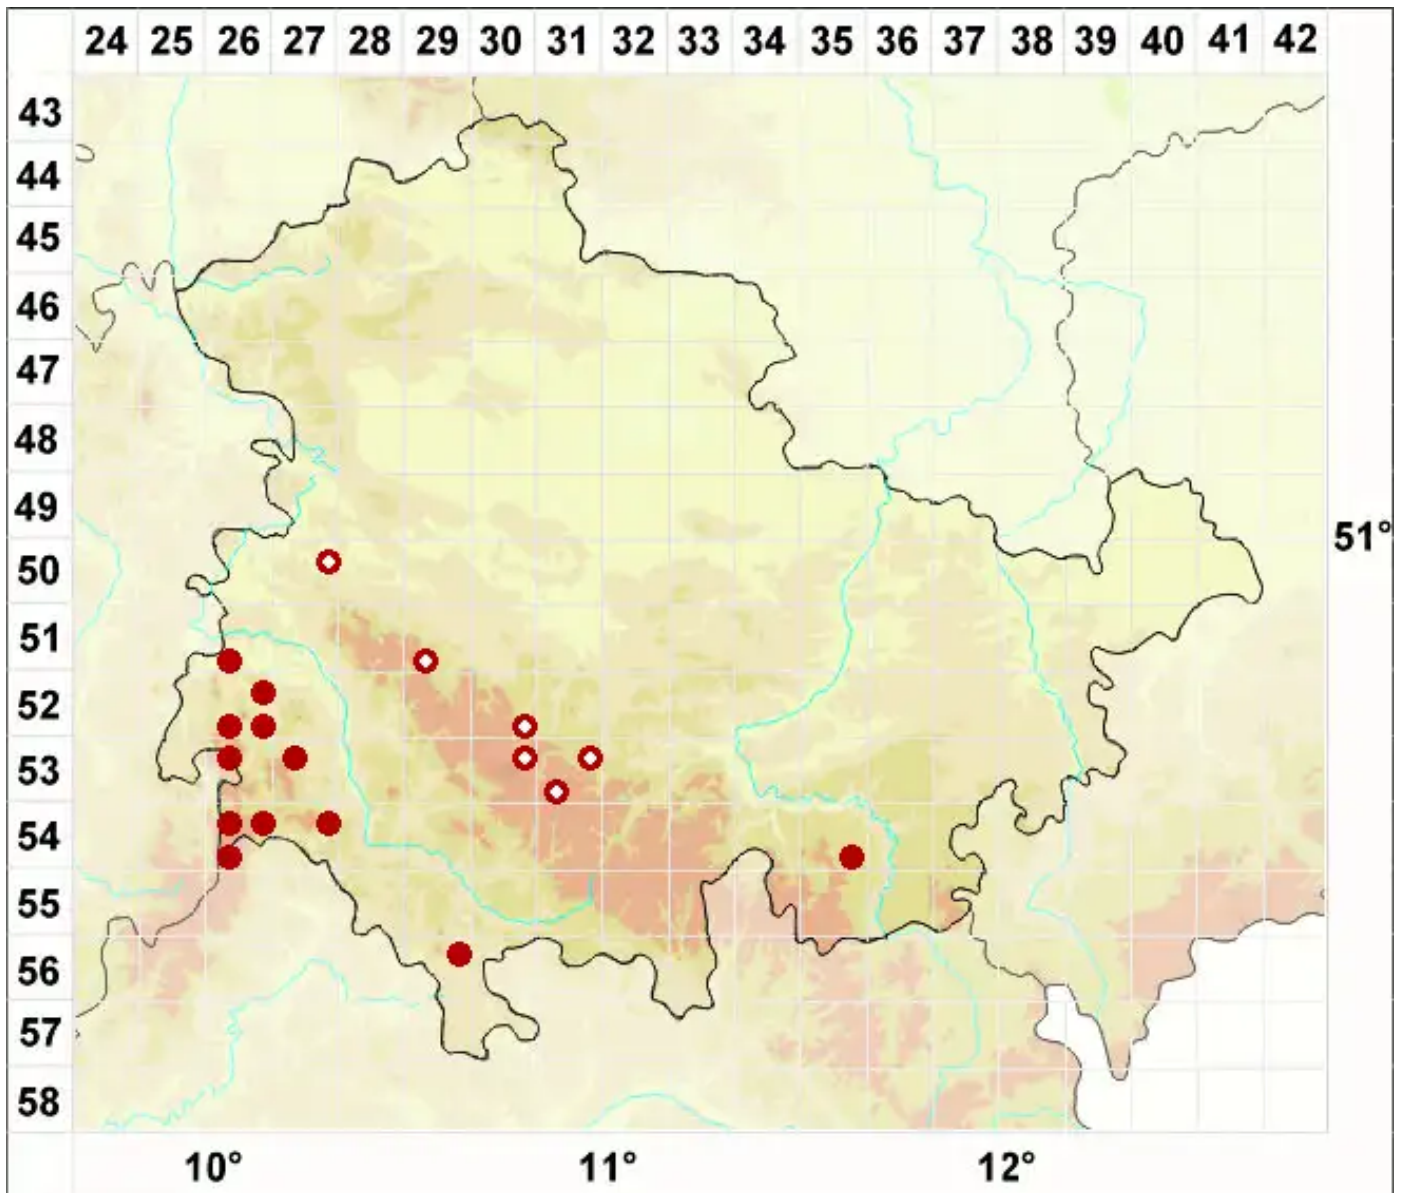

# Peltigera degenii Gyeln.

Degens Schildflechte

Legende:

**Symbole:**  
Ausgefülltes Symbol:  
Zeitraum von 1980 bis heute (Aktuelle Angabe)  
Leeres Symbol:  
Zeitraum vor 1980 (Altangabe)  
Quadrat: Herbarbeleg