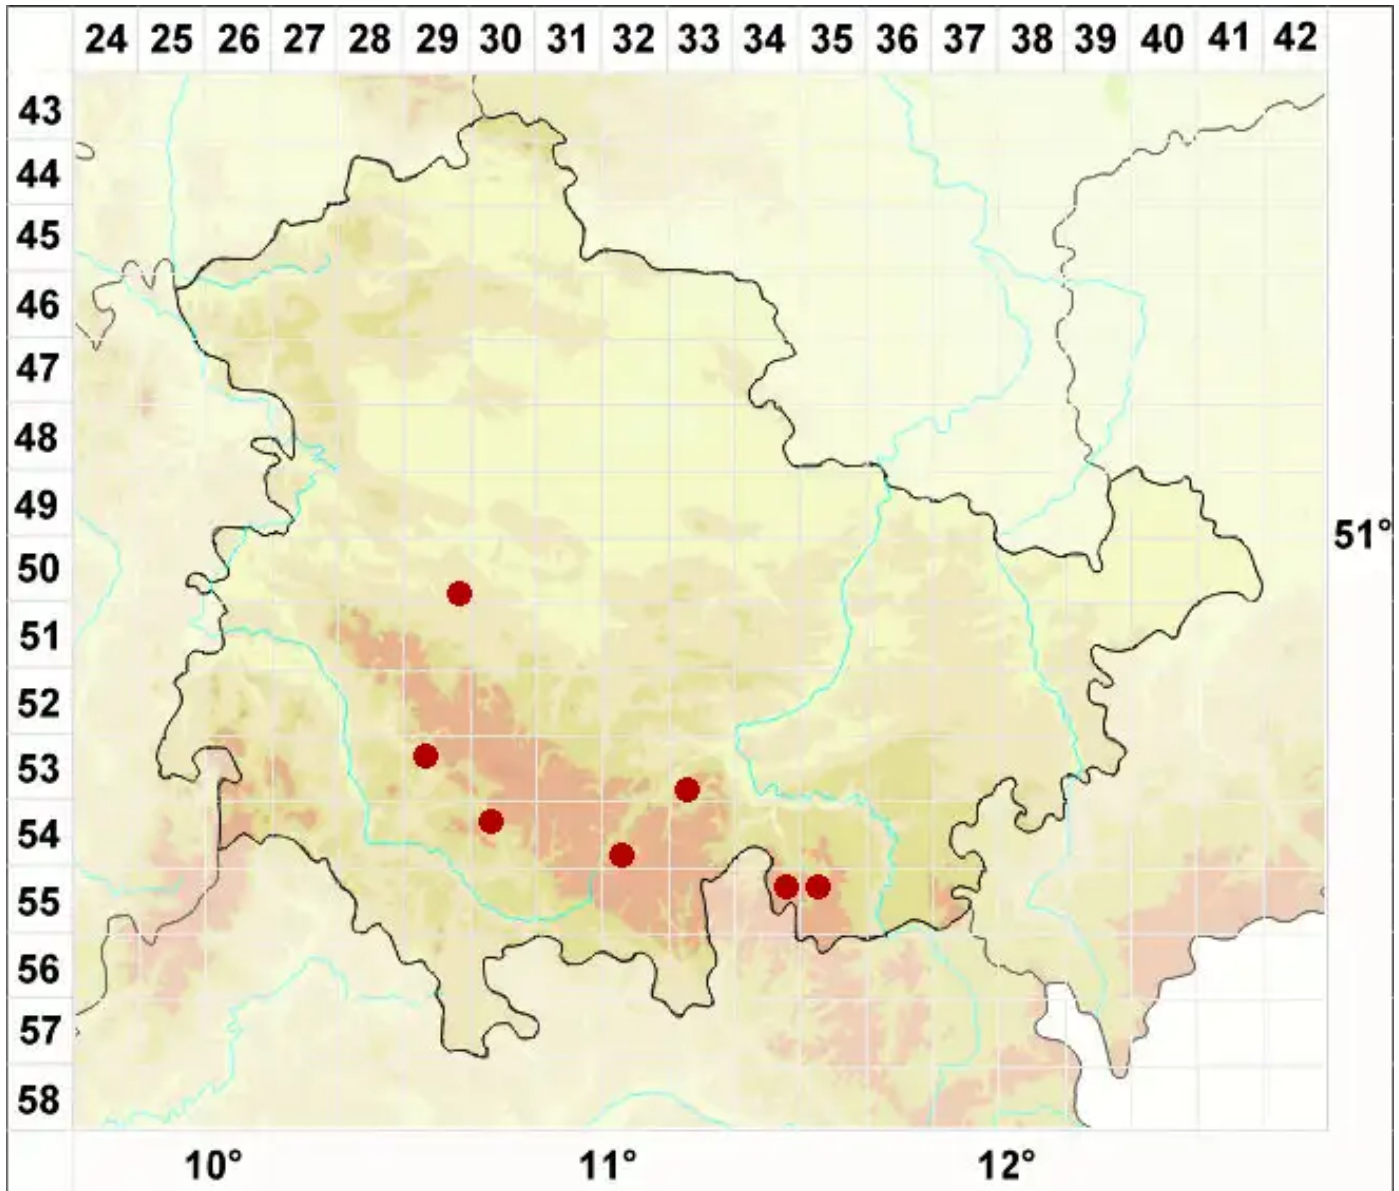

# *Peltigera neopolydactyla* (Gyeln.) Gyeln.

Langwurzelige Schildflechte

Legende:

**Symbole:**  
Ausgefülltes Symbol:  
Zeitraum von 1980 bis heute (Aktuelle Angabe)  
Leeres Symbol:  
Zeitraum vor 1980 (Altangabe)  
Quadrat: Herbarbeleg