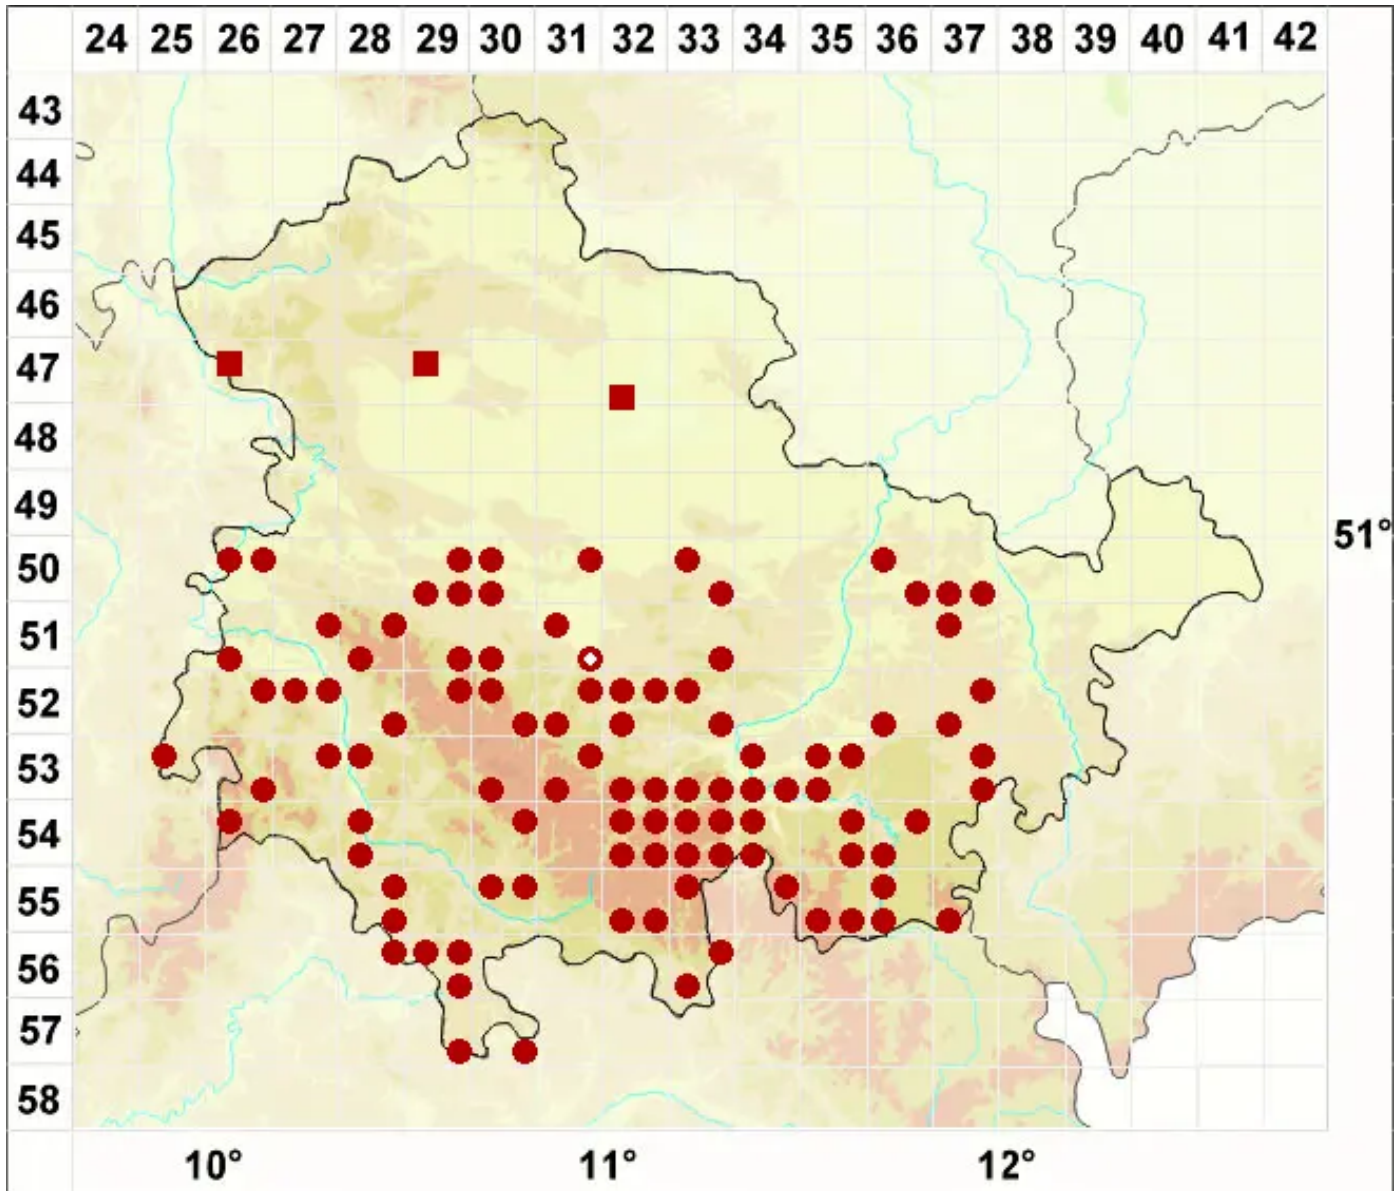

# Peltigera neckeri Hepp ex Müll. Arg.

Neckers Schildflechte

Legende:

- Symbole:**
- Ausgefülltes Symbol:  
Zeitraum von 1980 bis heute (Aktuelle Angabe)
  - Leeres Symbol:  
Zeitraum vor 1980 (Altangabe)
  - Quadrat: Herbarbeleg