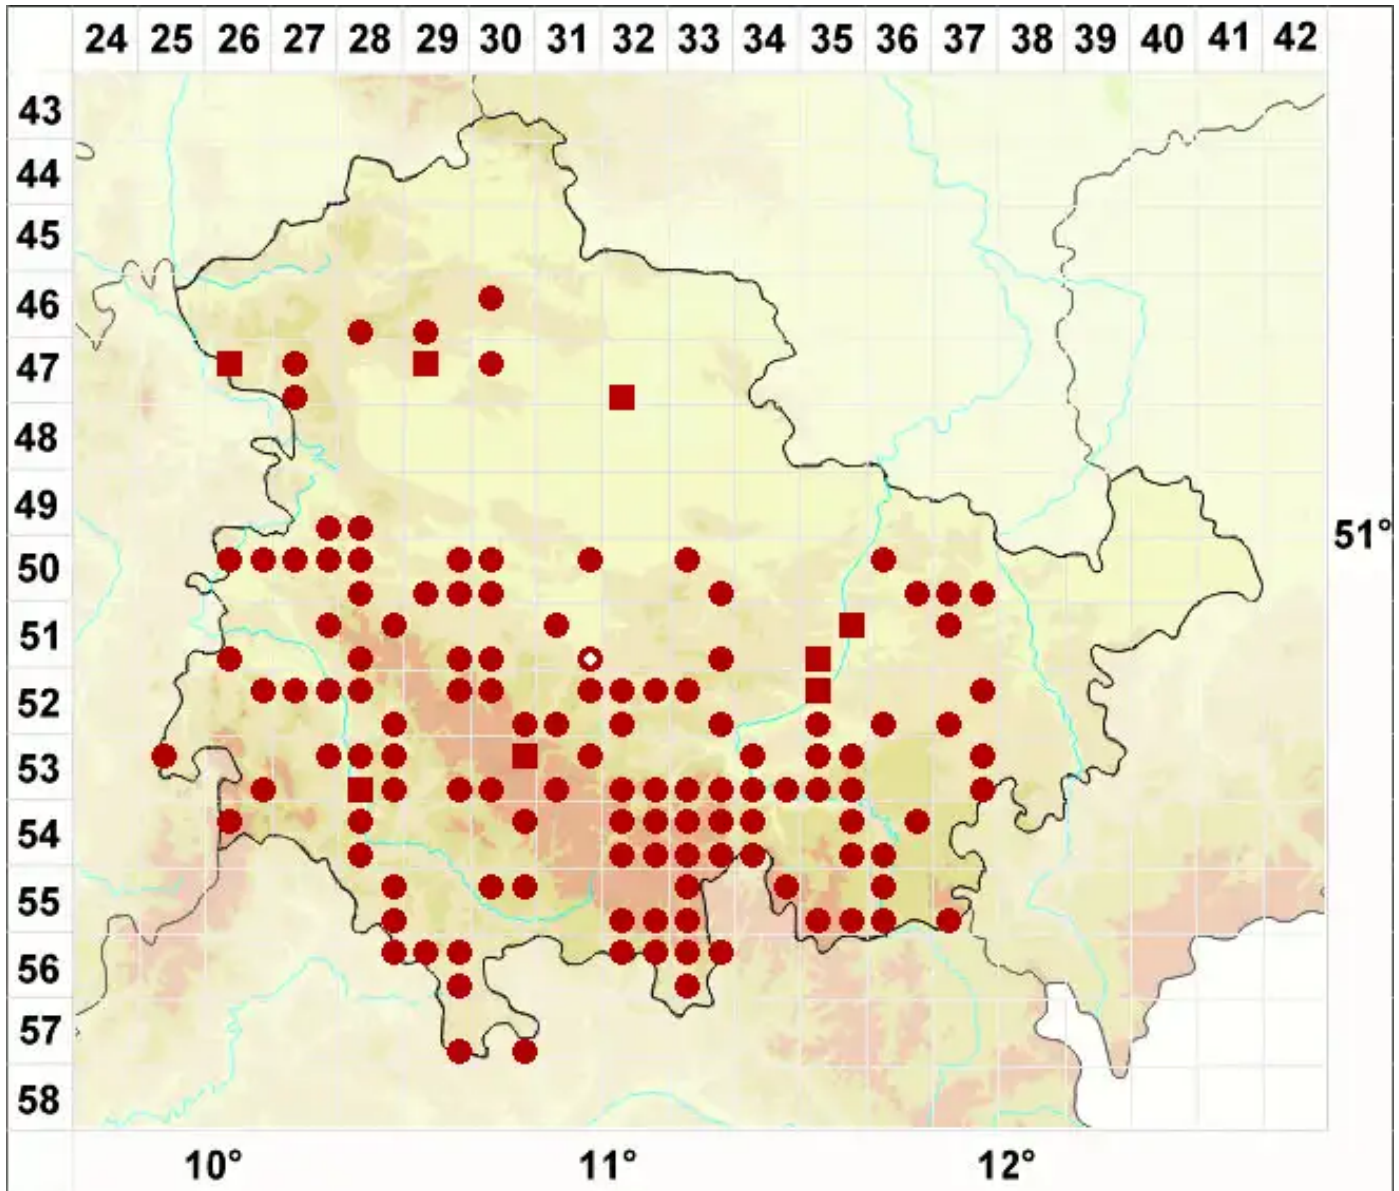

Peltigera neckeri Hepp ex Müll. Arg.

Neckers Schildflechte

Legende:

- Symbole:**
- Ausgefülltes Symbol:
Zeitraum von 1980 bis heute (Aktuelle Angabe)
 - Leeres Symbol:
Zeitraum vor 1980 (Altangabe)
 - Quadrat: Herbarbeleg