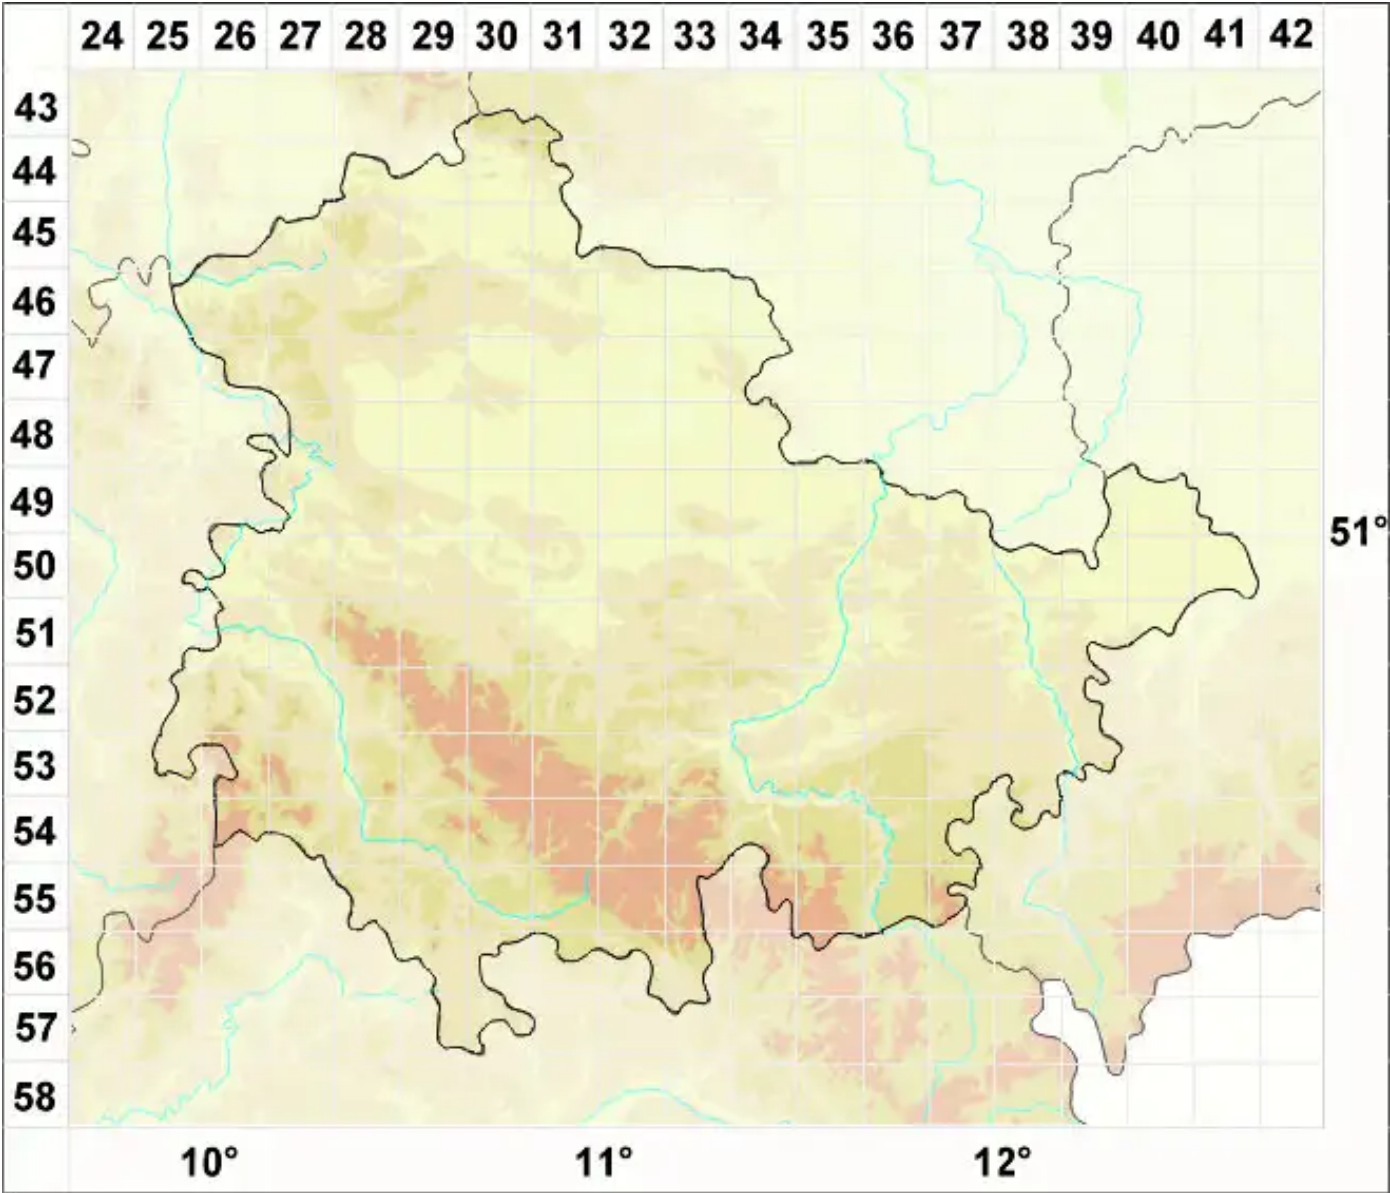

Peltigera monticola Vitik.

Berg-Schildflechte

Legende:

- Symbole:**
Ausgefülltes Symbol:
Zeitraum von 1980 bis heute (Aktuelle Angabe)
Leeres Symbol:
Zeitraum vor 1980 (Altangabe)
Quadrat: Herbarbeleg