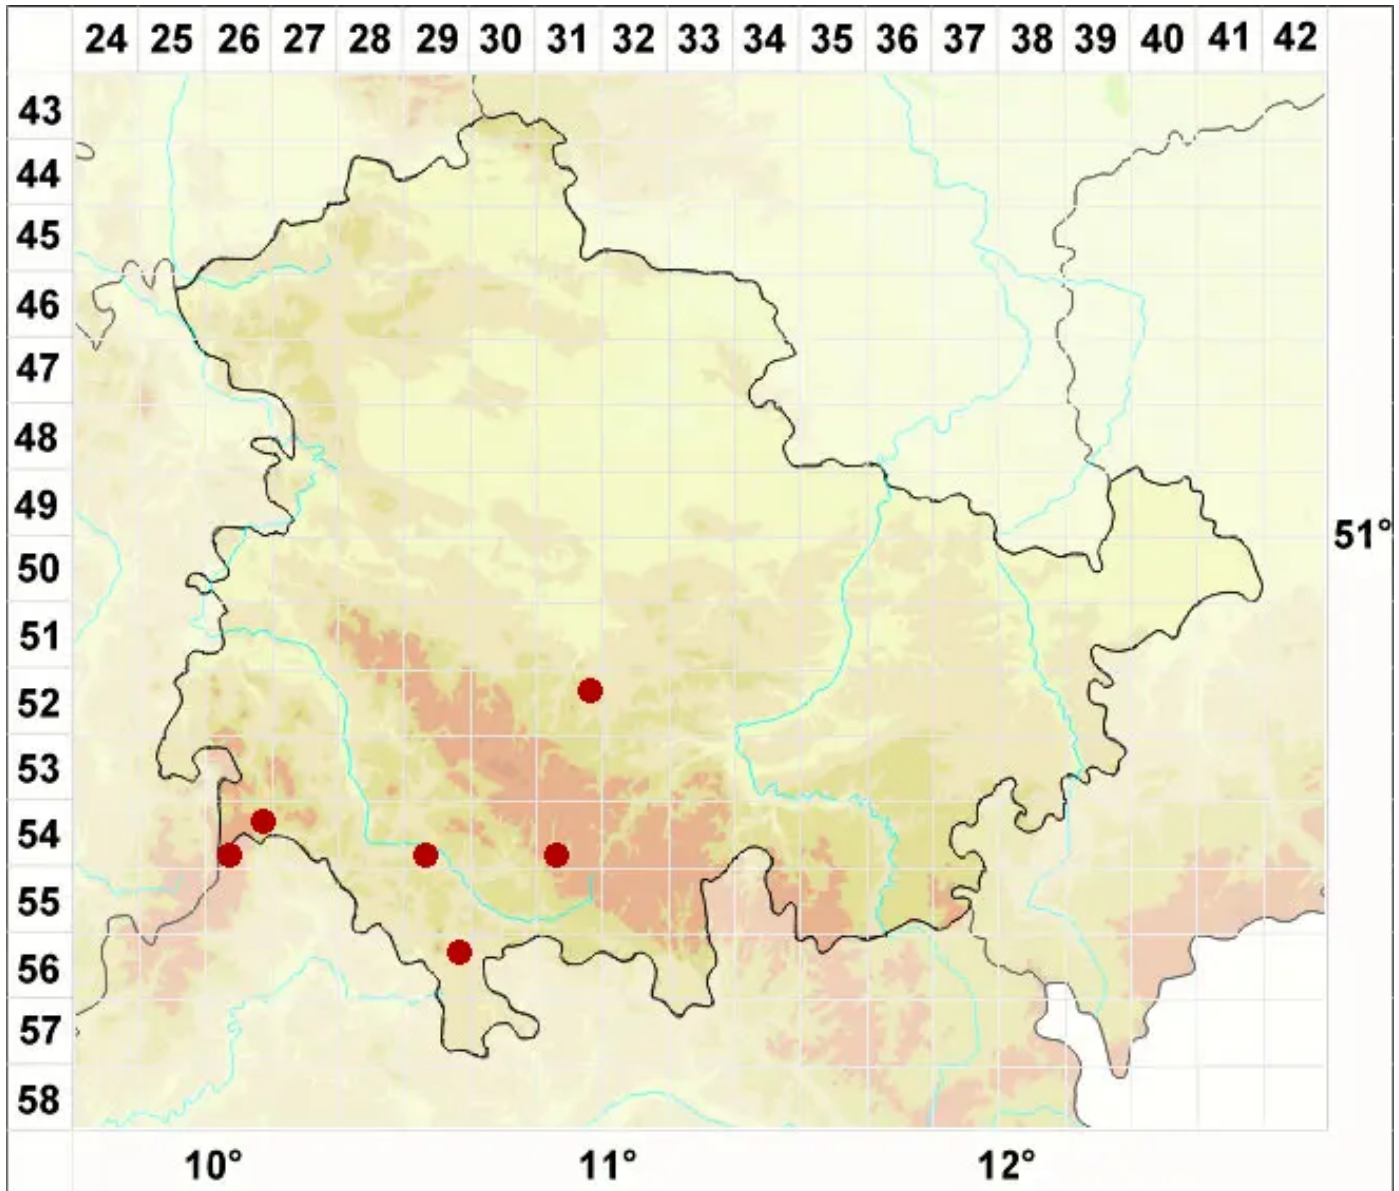

# Peltigera membranacea (Ach.) Nyl.

Dünnblättrige Schildflechte

Legende:

**Symbole:**

Ausgefülltes Symbol:  
Zeitraum von 1980 bis heute (Aktuelle Angabe)

Leeres Symbol:  
Zeitraum vor 1980 (Altangabe)

Quadrat: Herbarbeleg