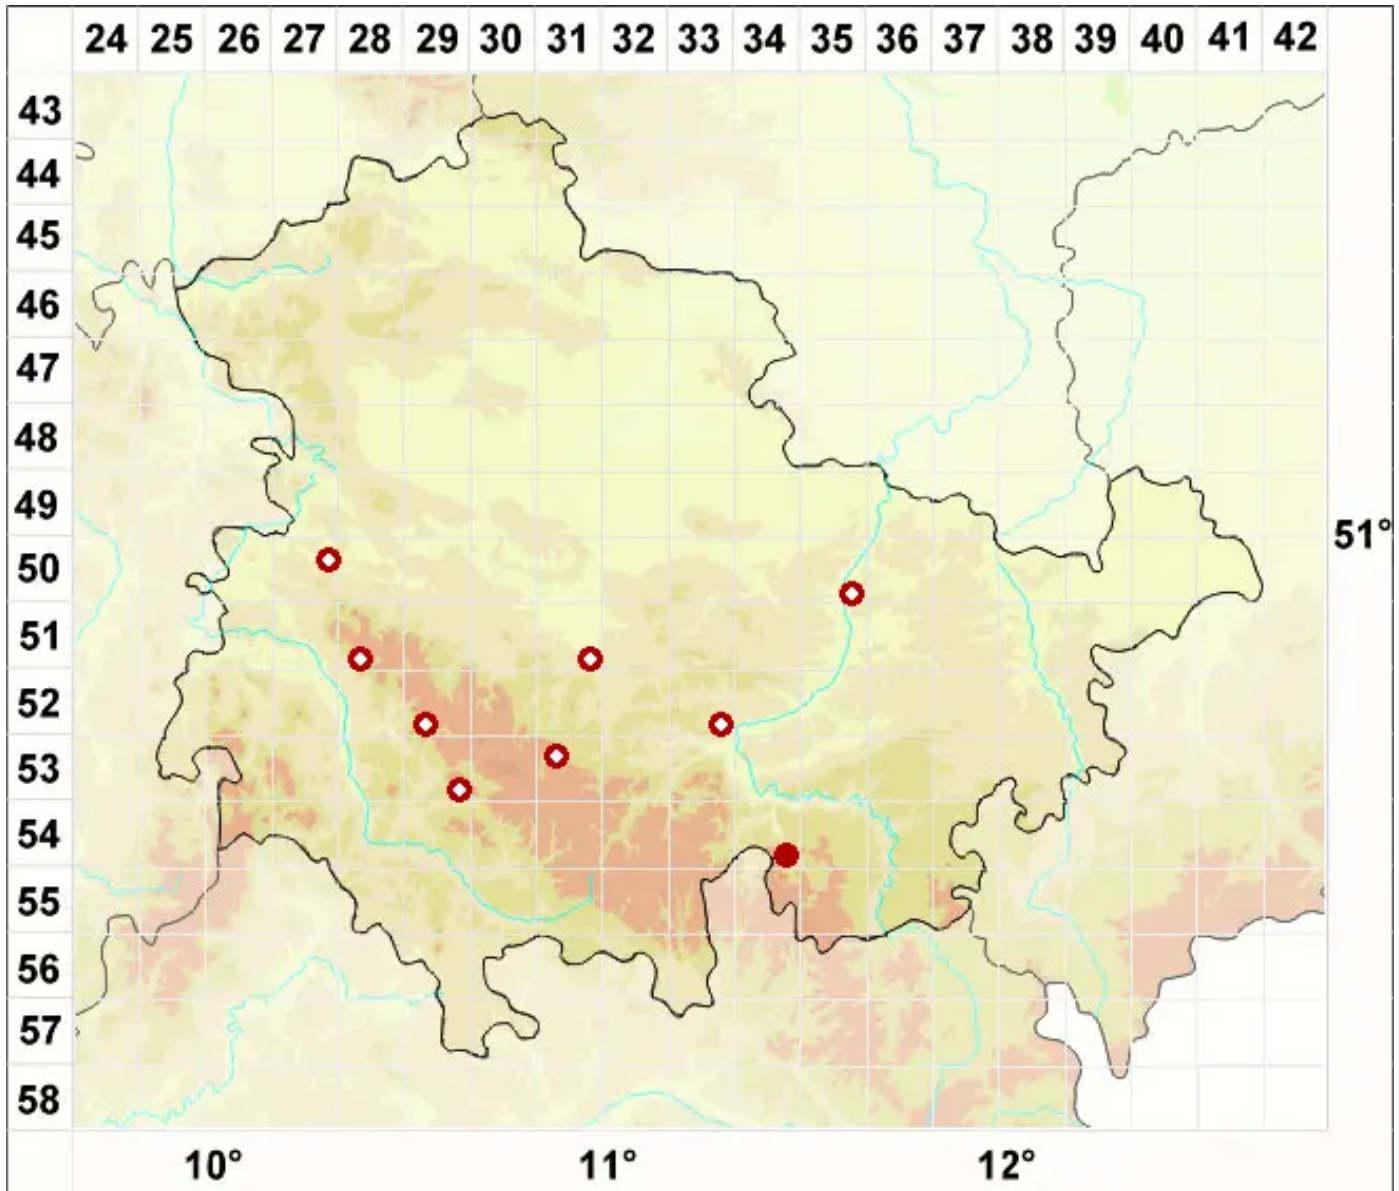

# Peltigera malacea (Ach.) Funck

Gedunsene Schildflechte

Legende:

**Symbole:**  
Ausgefülltes Symbol:  
Zeitraum von 1980 bis heute (Aktuelle Angabe)  
Leeres Symbol:  
Zeitraum vor 1980 (Altangabe)  
Quadrat: Herbarbeleg