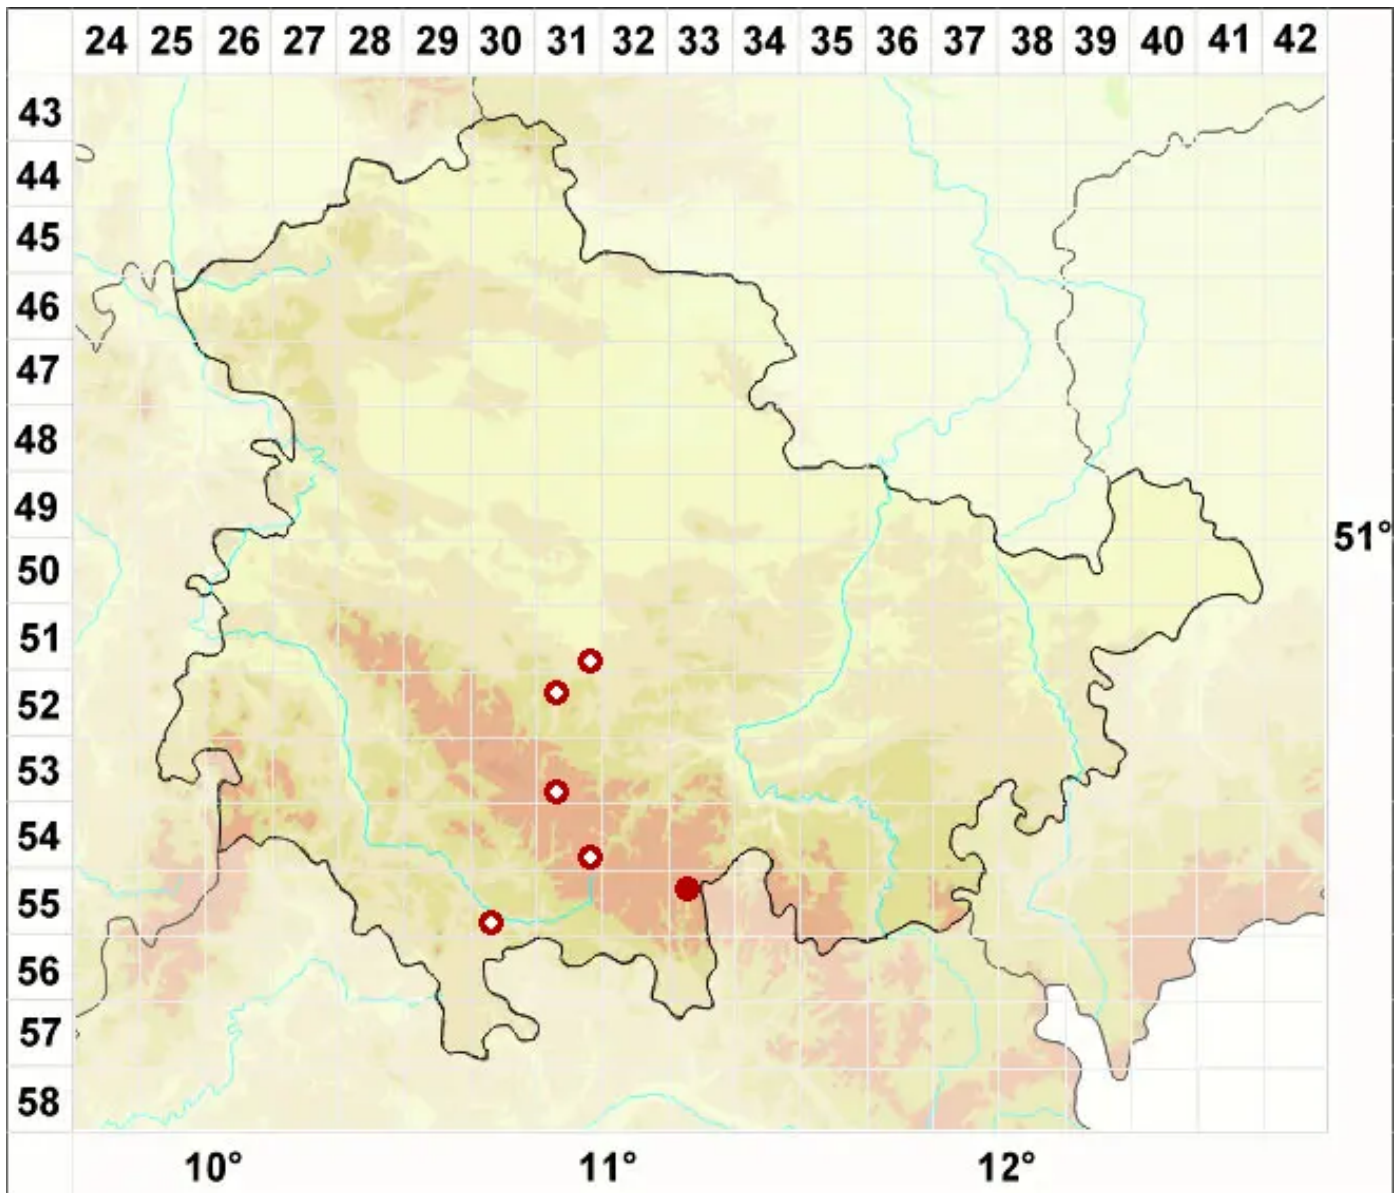

Peltigera leucophlebia (Nyl.) Gyeln.

Adrige Apfelflechte

Legende:

- Symbole:**
- Ausgefülltes Symbol:
Zeitraum von 1980 bis heute (Aktuelle Angabe)
 - Leeres Symbol:
Zeitraum vor 1980 (Altangabe)
 - Quadrat: Herbarbeleg