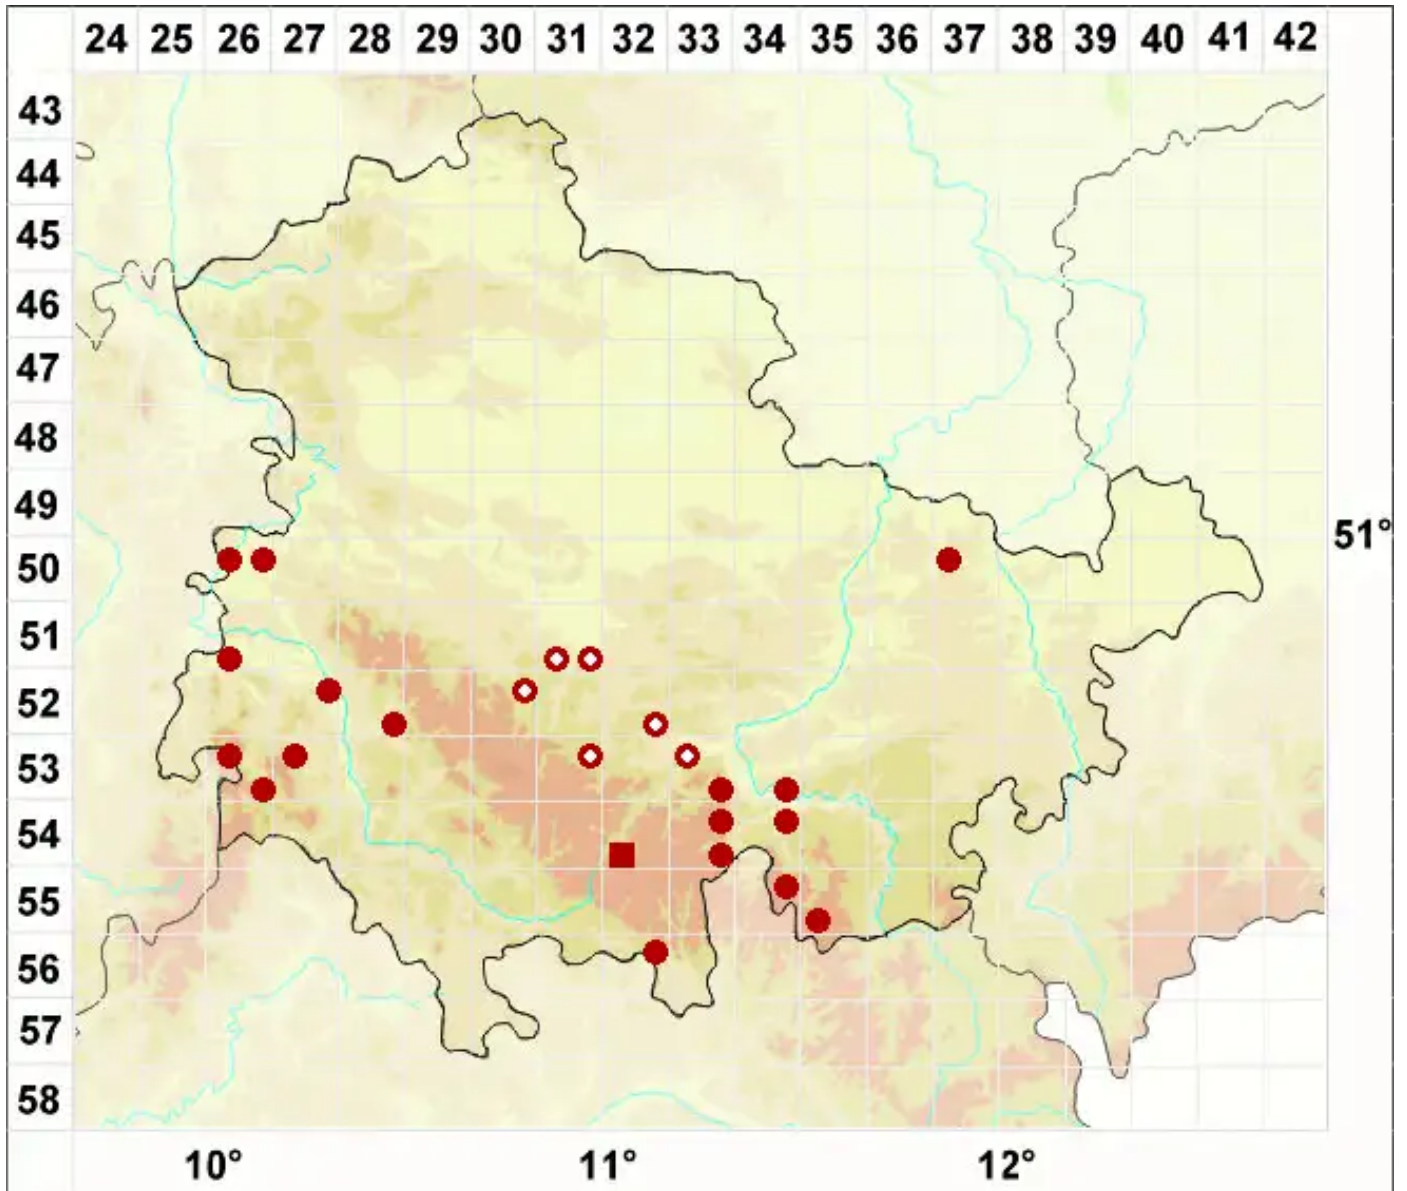

Peltigera hymenina (Ach.) Delise ex Duby

Salat-Schildflechte

Legende:

Symbole:

Ausgefülltes Symbol:
Zeitraum von 1980 bis heute (Aktuelle Angabe)

Leeres Symbol:
Zeitraum vor 1980 (Altangabe)

Quadrat: Herbarbeleg