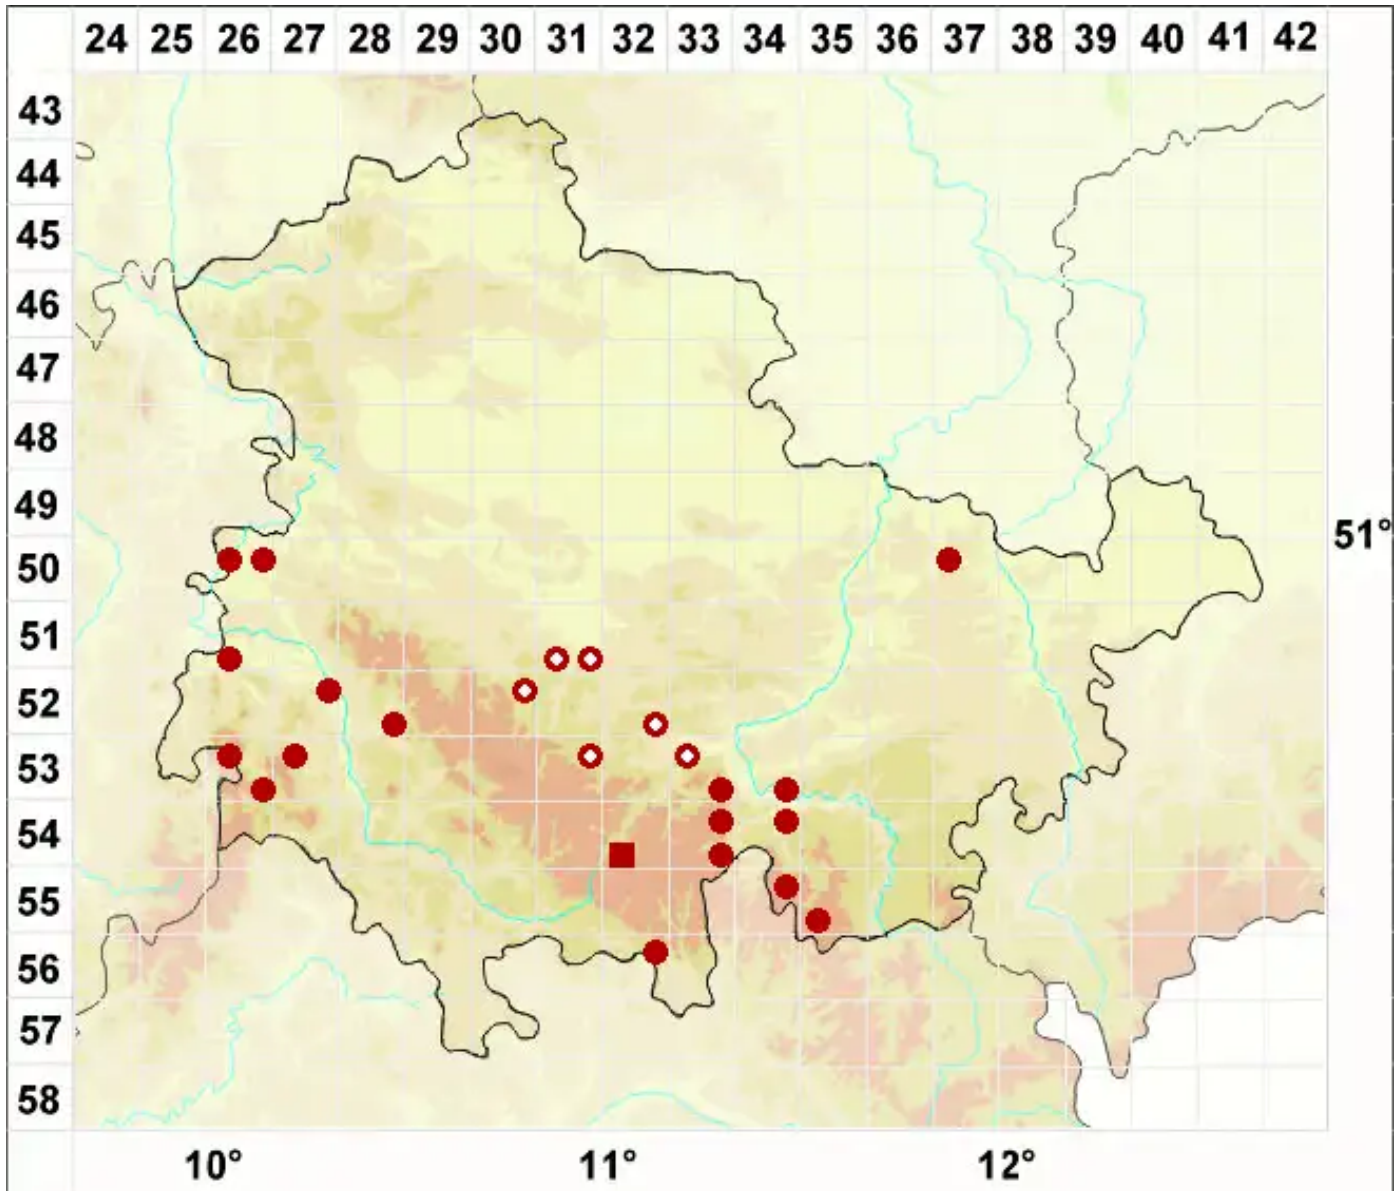

Peltigera hymenina (Ach.) Delise ex Duby

Salat-Schildflechte

Legende:

- Symbole:**
- Ausgefülltes Symbol:
Zeitraum von 1980 bis heute (Aktuelle Angabe)
 - Leeres Symbol:
Zeitraum vor 1980 (Altangabe)
 - Quadrat: Herbarbeleg