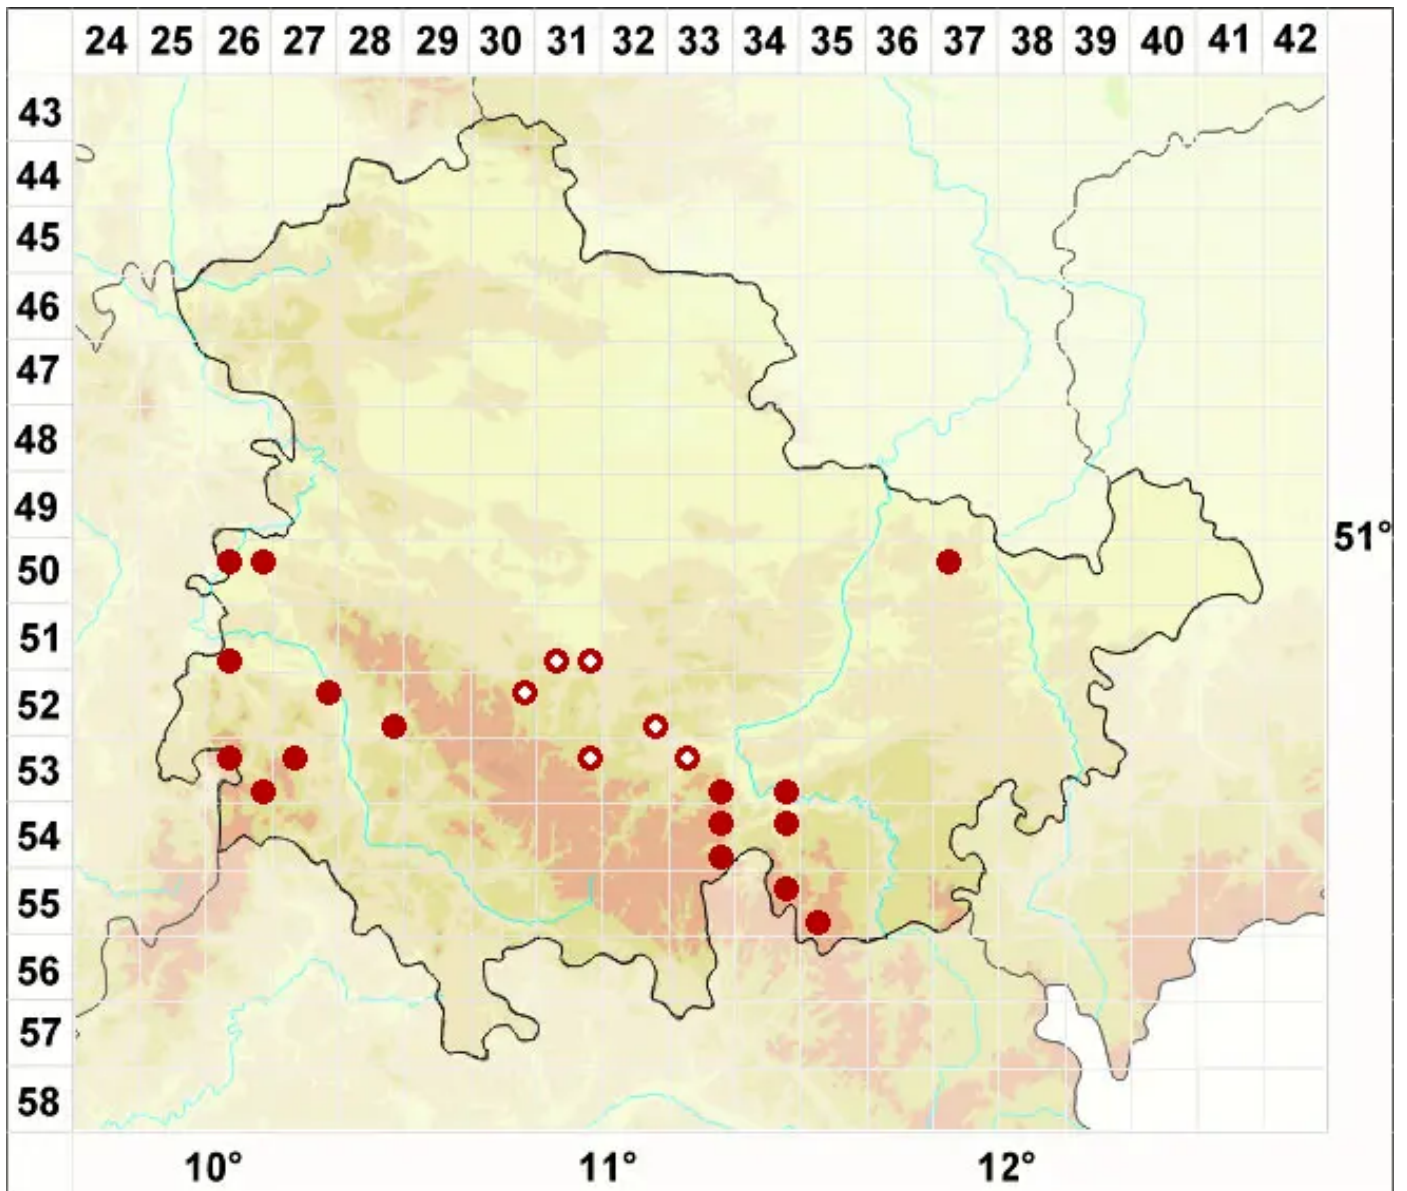

# Peltigera hymenina (Ach.) Delise ex Duby

Salat-Schildflechte

Legende:

- Symbole:**
- Ausgefülltes Symbol:  
Zeitraum von 1980 bis heute (Aktuelle Angabe)
  - Leeres Symbol:  
Zeitraum vor 1980 (Altangabe)
  - Quadrat: Herbarbeleg