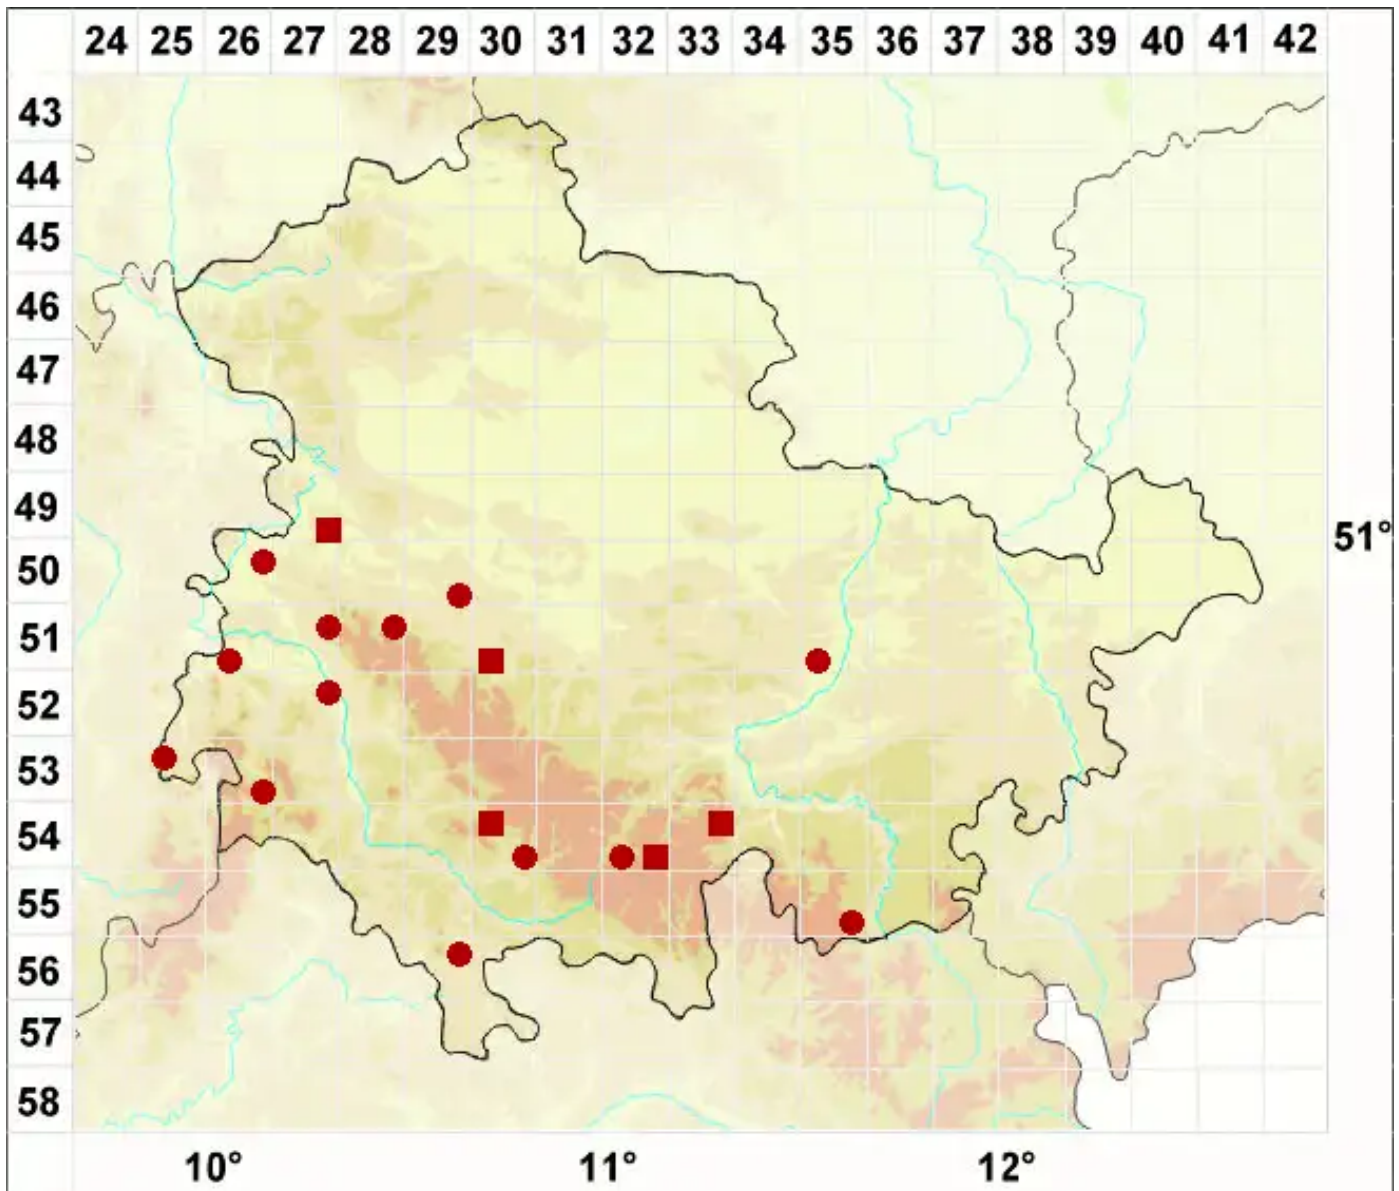

# Peltigera extenuata (Nyl.) Vain.

Kleine Schildflechte

Legende:

- Symbole:**  
Ausgefülltes Symbol:  
Zeitraum von 1980 bis heute (Aktuelle Angabe)  
Leeres Symbol:  
Zeitraum vor 1980 (Altangabe)  
Quadrat: Herbarbeleg