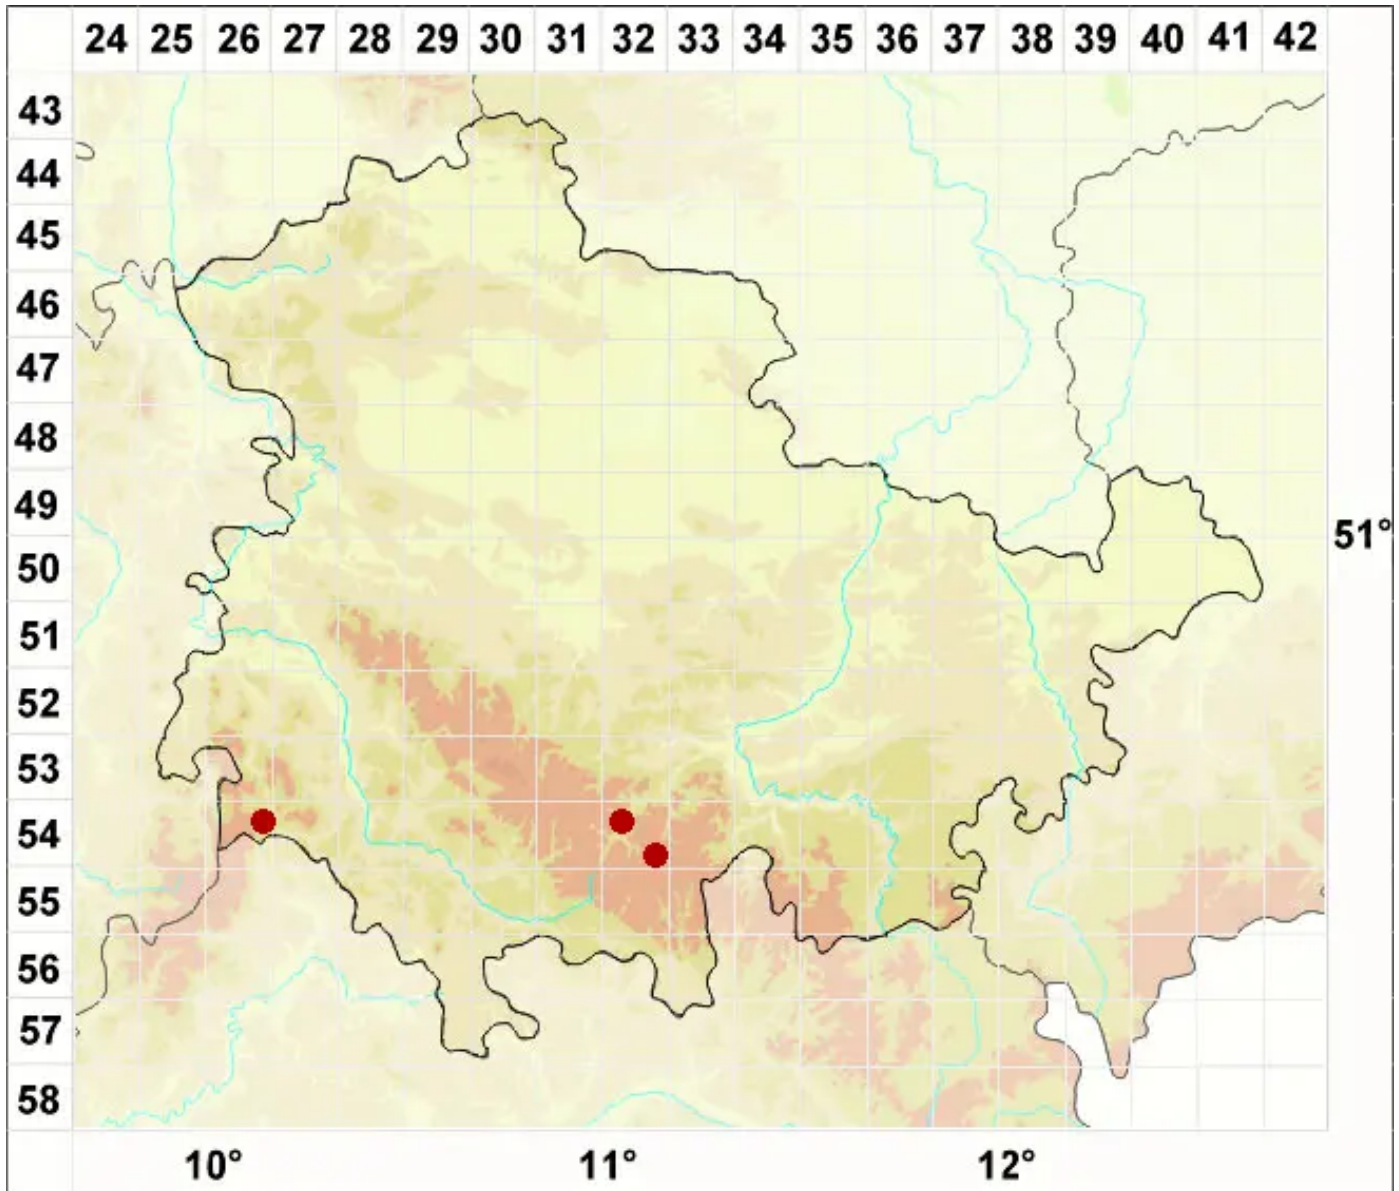

Peltigera elisabethae Gyeln.

Elisabeths Schildflechte

Legende:

Symbole:
Ausgefülltes Symbol:
Zeitraum von 1980 bis heute (Aktuelle Angabe)
Leeres Symbol:
Zeitraum vor 1980 (Altangabe)
Quadrat: Herbarbeleg