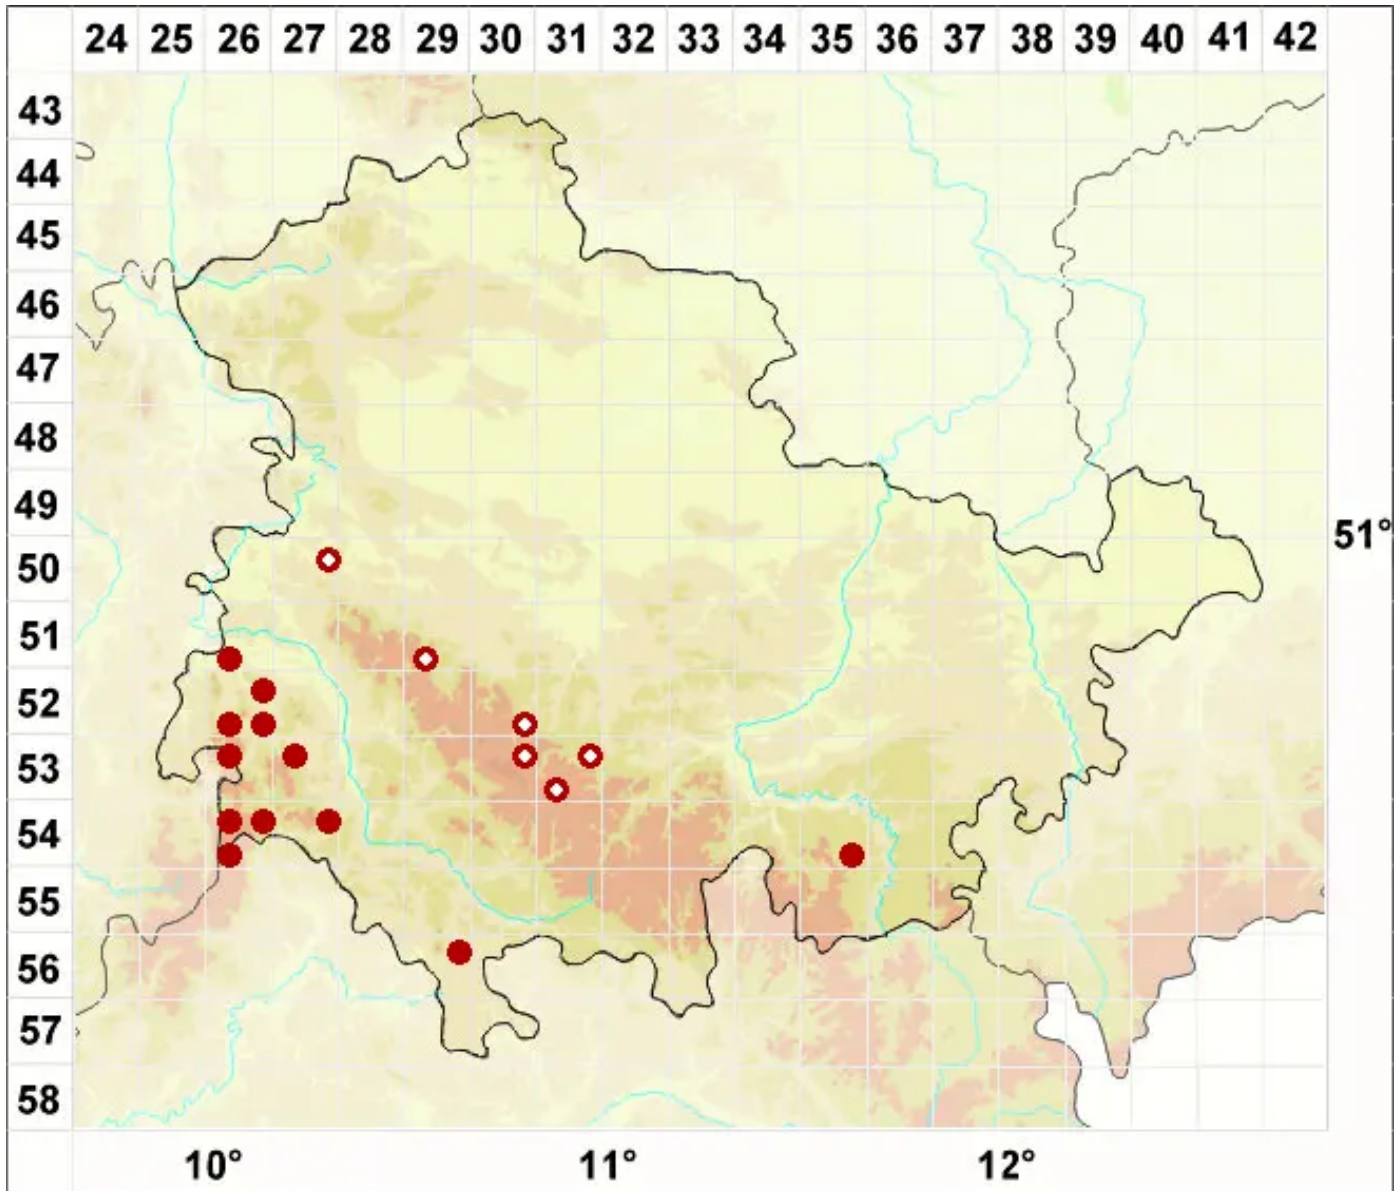

Peltigera degenii Gyeln.

Degens Schildflechte

Legende:

Symbole:

Ausgefülltes Symbol:
Zeitraum von 1980 bis heute (Aktuelle Angabe)

Leeres Symbol:
Zeitraum vor 1980 (Altangabe)

Quadrat: Herbarbeleg