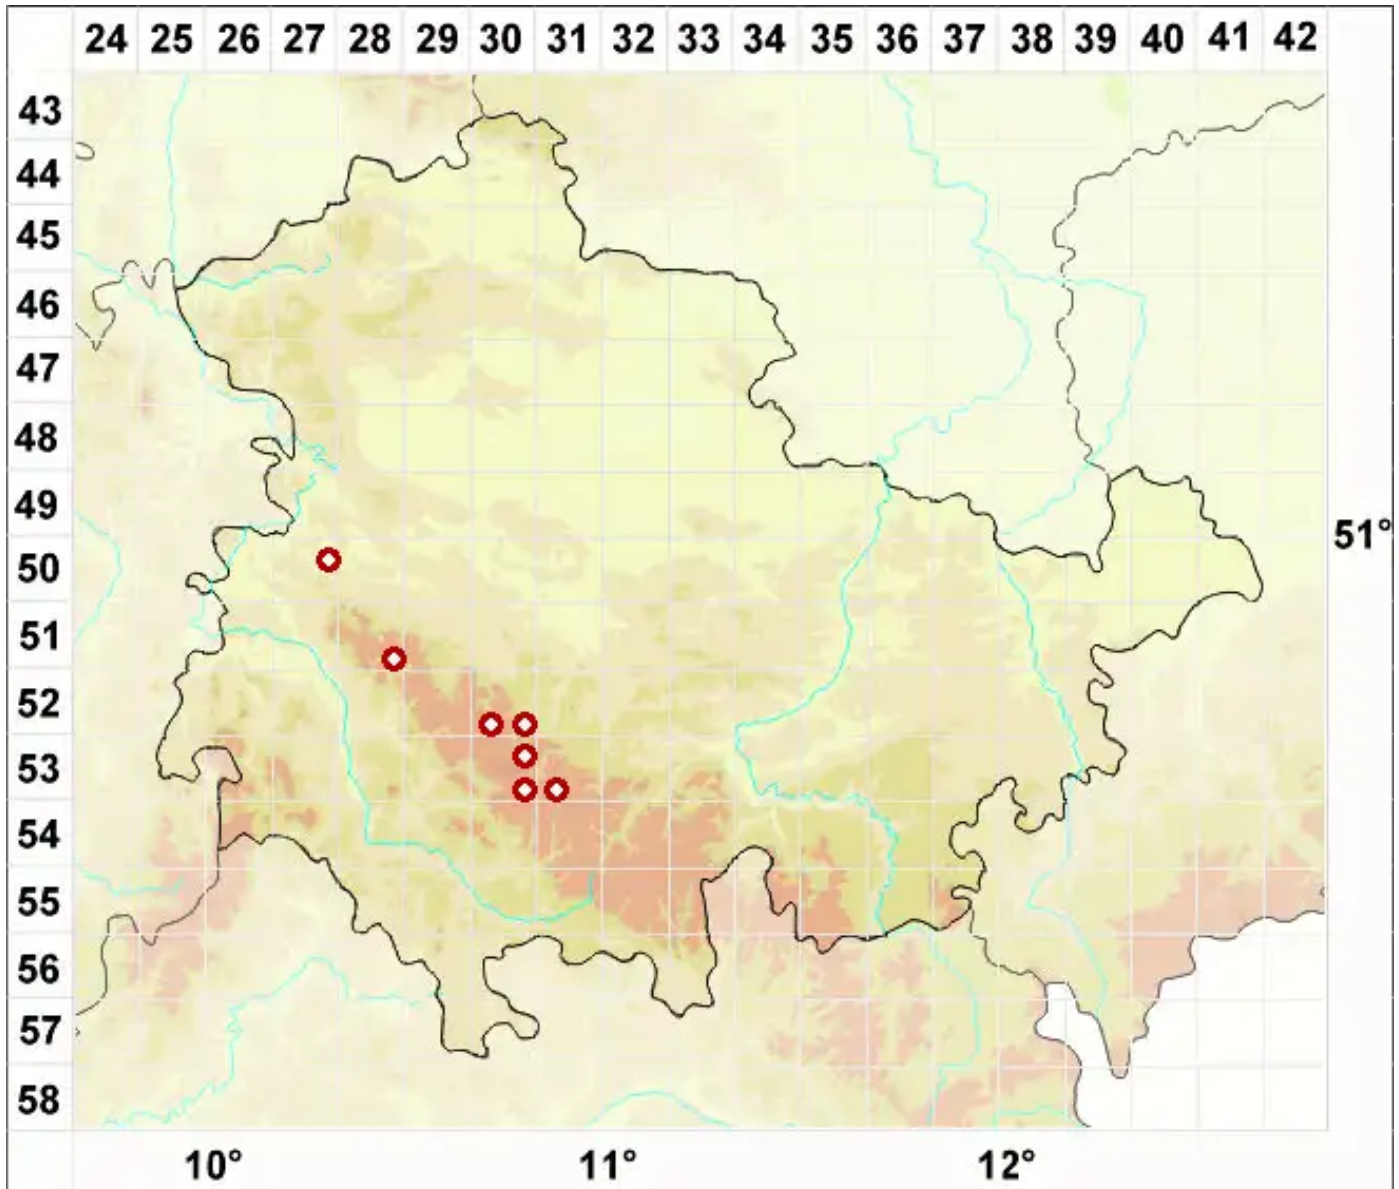

Peltigera collina (Ach.) Röhl.

Hügel-Schildflechte

Legende:

Symbole:

Ausgefülltes Symbol:
Zeitraum von 1980 bis heute (Aktuelle Angabe)

Leeres Symbol:
Zeitraum vor 1980 (Altangabe)

Quadrat: Herbarbeleg