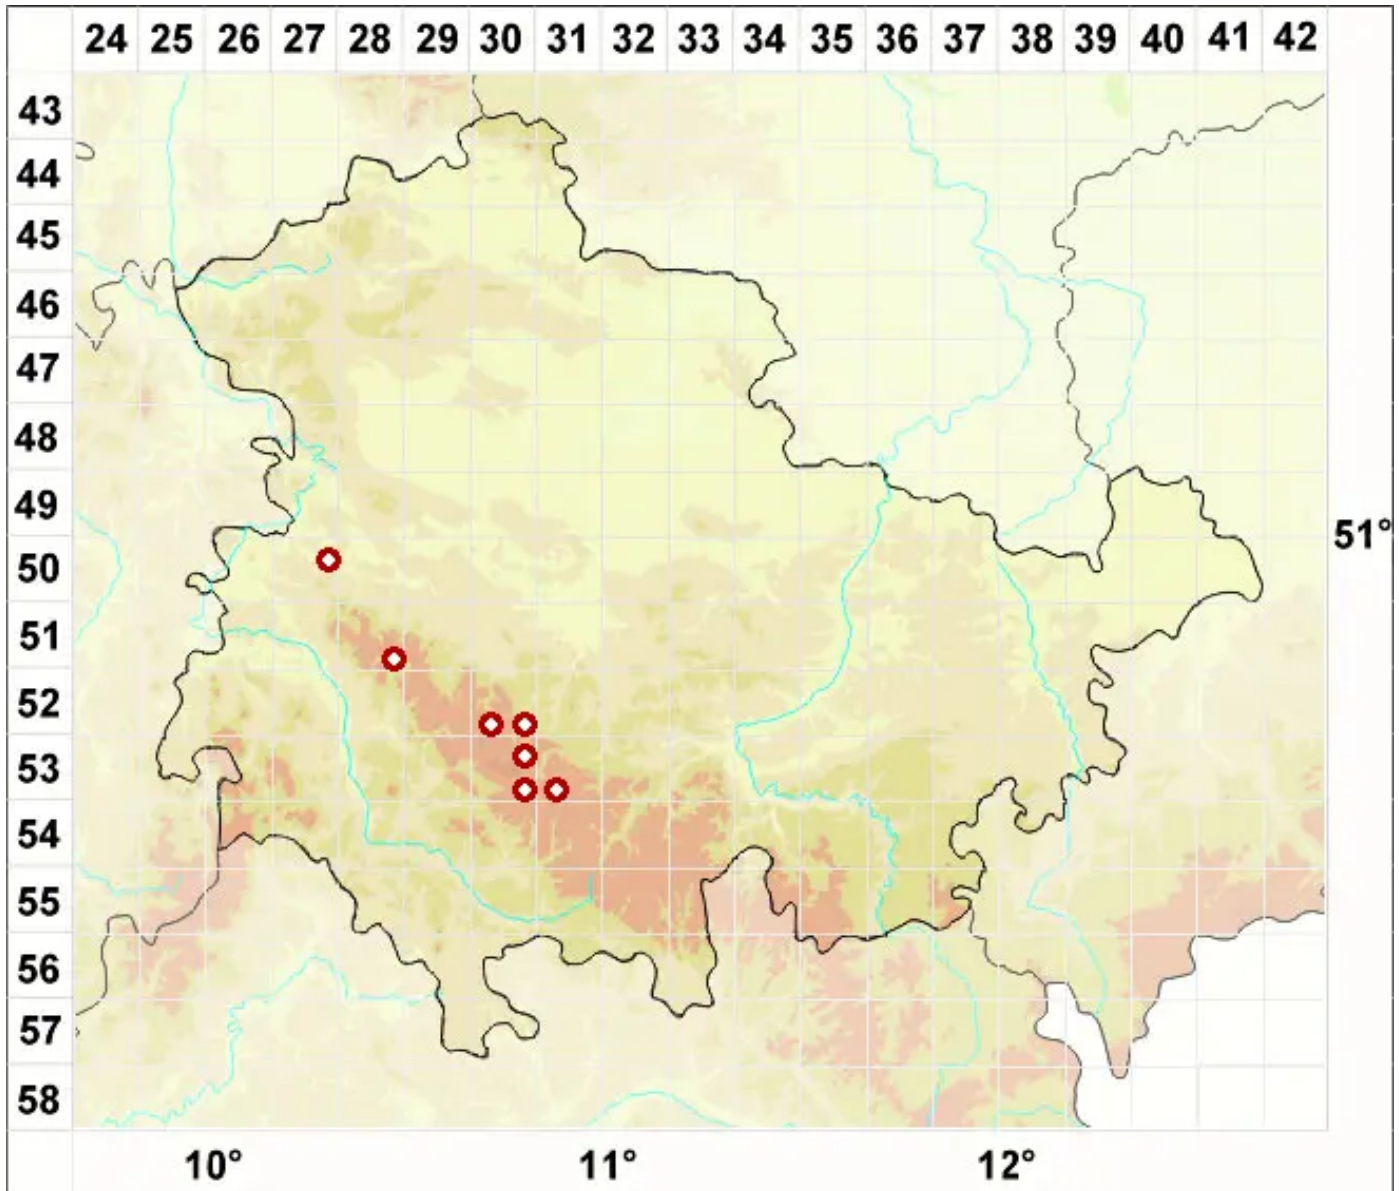

Peltigera collina (Ach.) Röhl.

Hügel-Schildflechte

Legende:

- Symbole:**
- Ausgefülltes Symbol:
Zeitraum von 1980 bis heute (Aktuelle Angabe)
 - Leeres Symbol:
Zeitraum vor 1980 (Altangabe)
 - Quadrat: Herbarbeleg