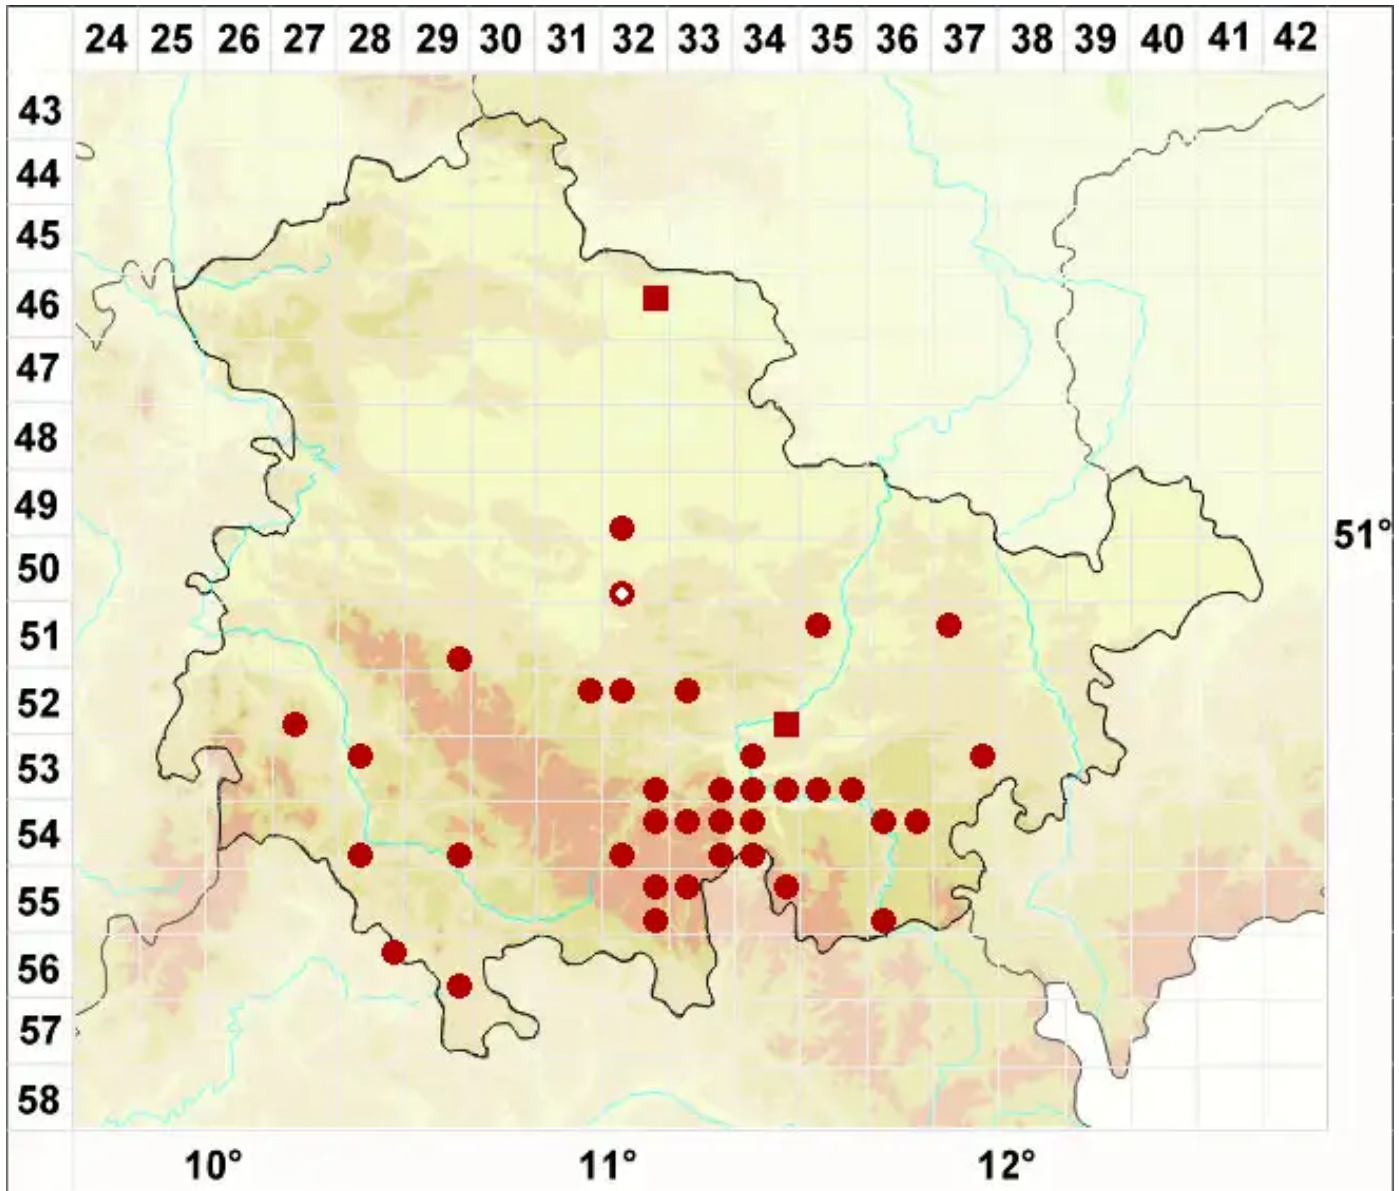

# Peltigera canina (L.) Willd.

Echte Hundsflechte

Legende:

**Symbole:**  
Ausgefülltes Symbol:  
Zeitraum von 1980 bis heute (Aktuelle Angabe)  
Leeres Symbol:  
Zeitraum vor 1980 (Altangabe)  
Quadrat: Herbarbeleg