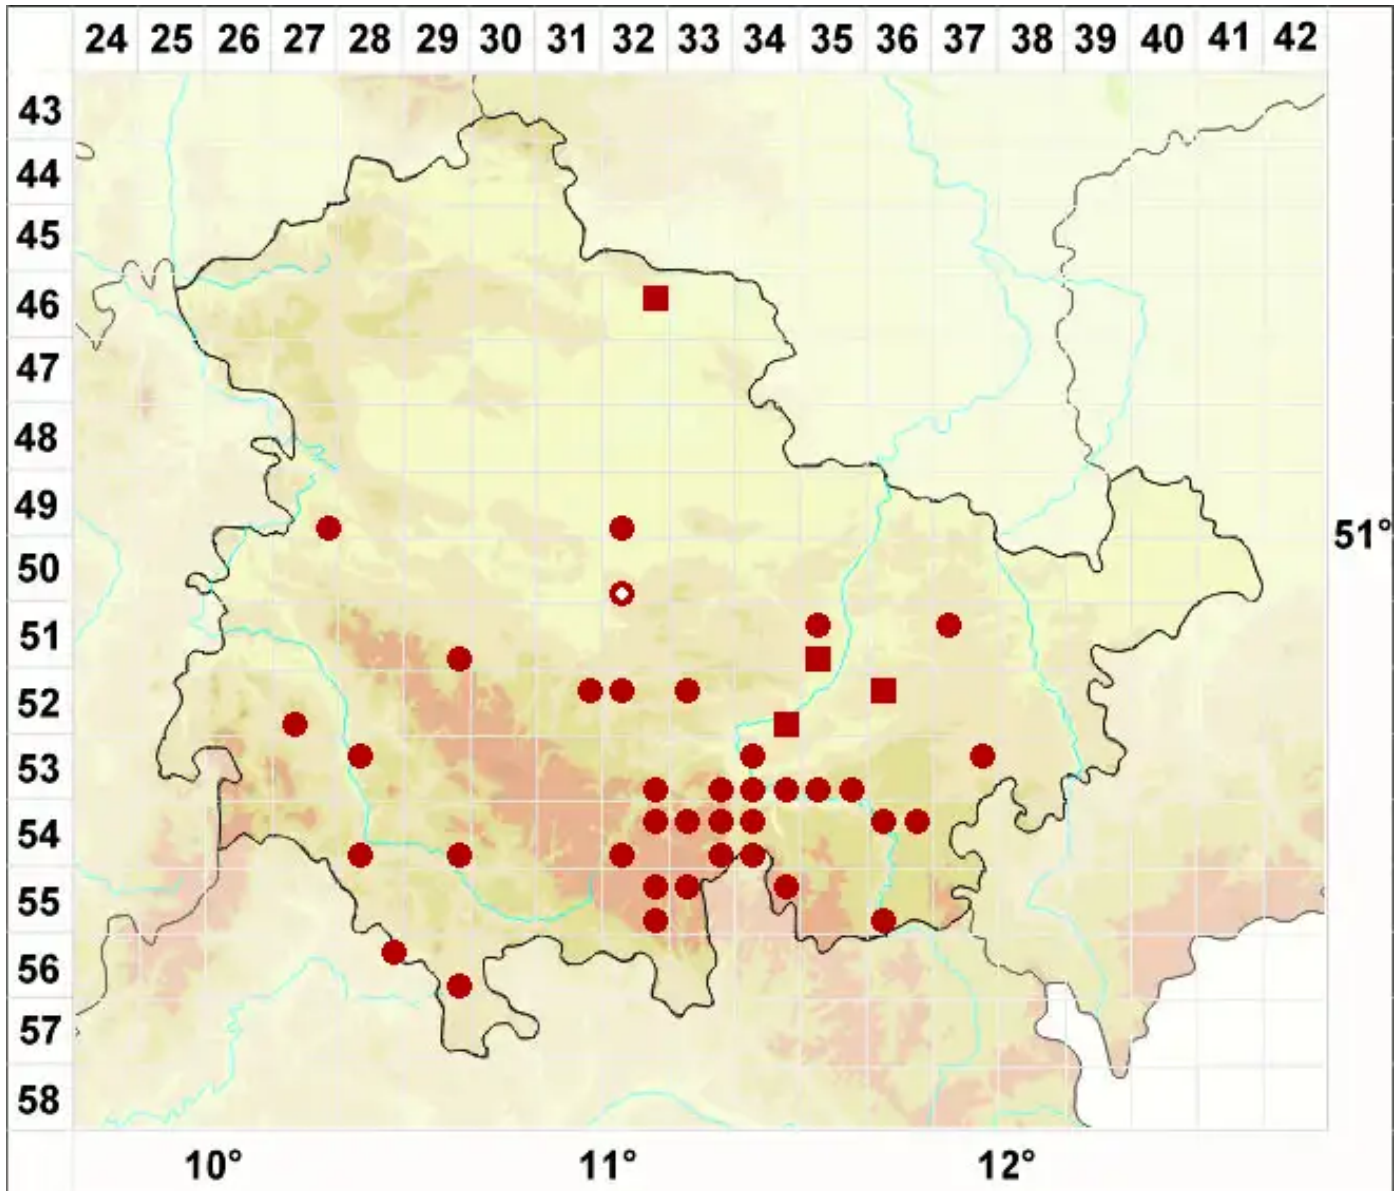

Peltigera canina (L.) Willd.

Echte Hundsflechte

Legende:

Symbole:

Ausgefülltes Symbol:
Zeitraum von 1980 bis heute (Aktuelle Angabe)

Leeres Symbol:
Zeitraum vor 1980 (Altangabe)

Quadrat: Herbarbeleg