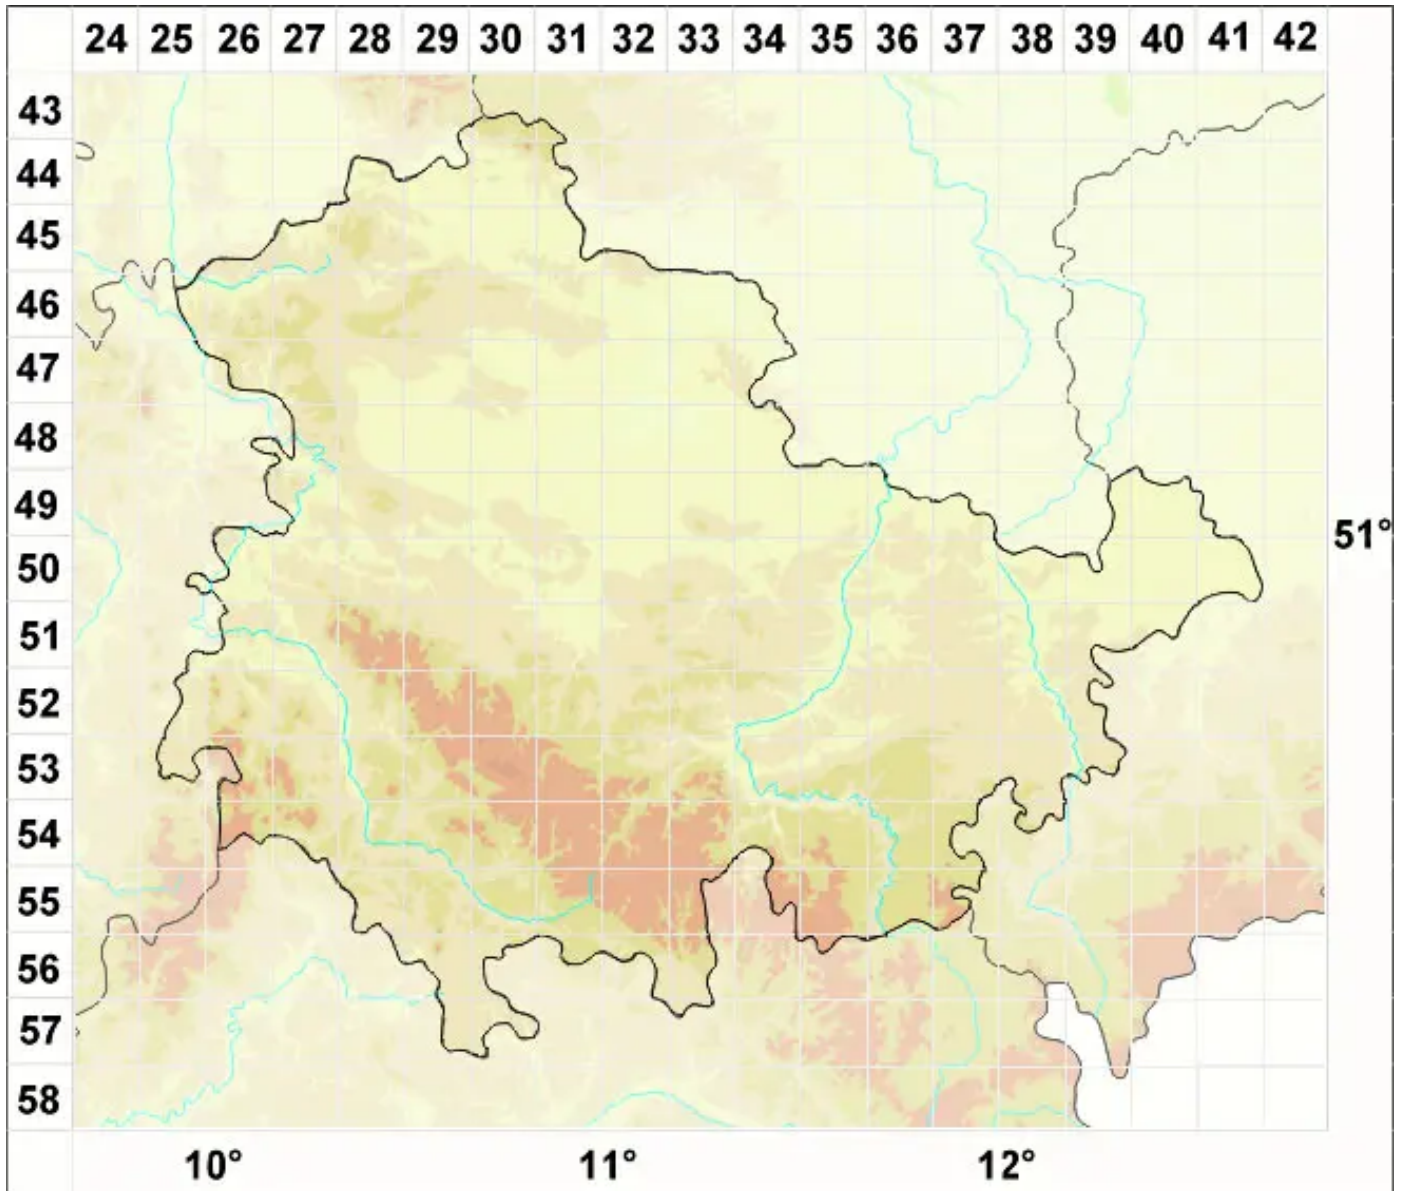

Parmotrema reticulatum (Taylor) M. Choisy

Netz-Schüsselflechte

Legende:

Symbole:

Ausgefülltes Symbol:
Zeitraum von 1980 bis heute (Aktuelle Angabe)

Leeres Symbol:
Zeitraum vor 1980 (Altangabe)

Quadrat: Herbarbeleg