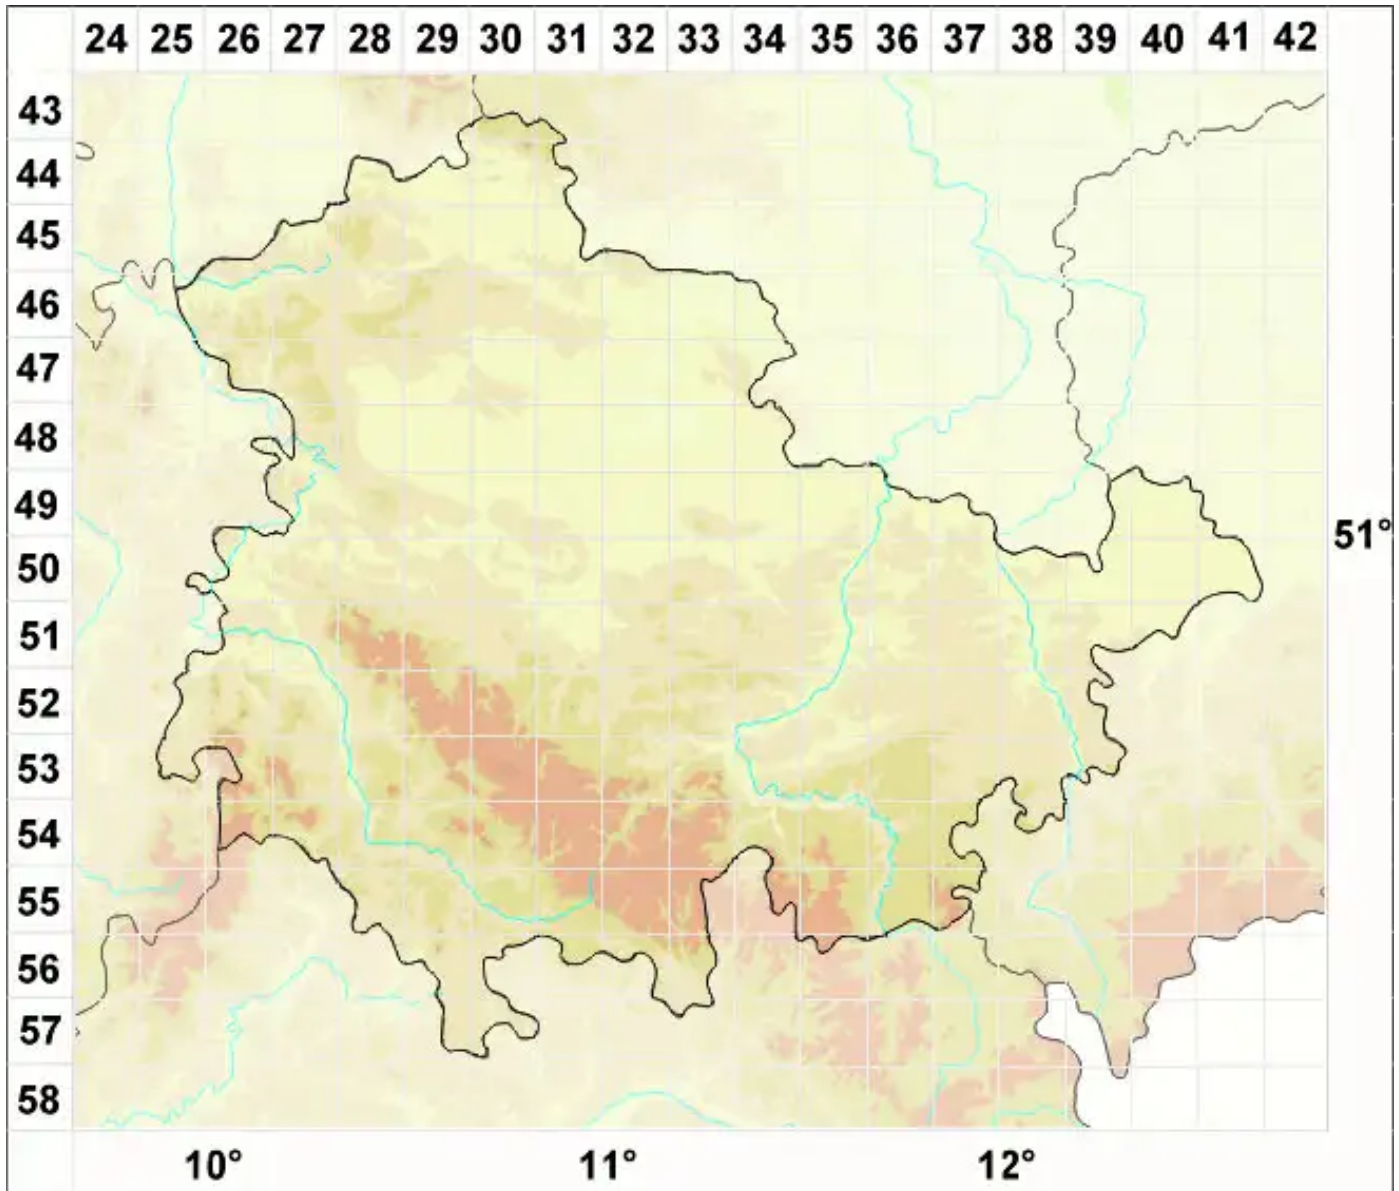

Parmotrema reticulatum (Taylor) M. Choisy

Netz-Schüsselflechte

Legende:

Symbole:

Ausgefülltes Symbol:
Zeitraum von 1980 bis heute (Aktuelle Angabe)

Leeres Symbol:
Zeitraum vor 1980 (Altangabe)

Quadrat: Herbarbeleg