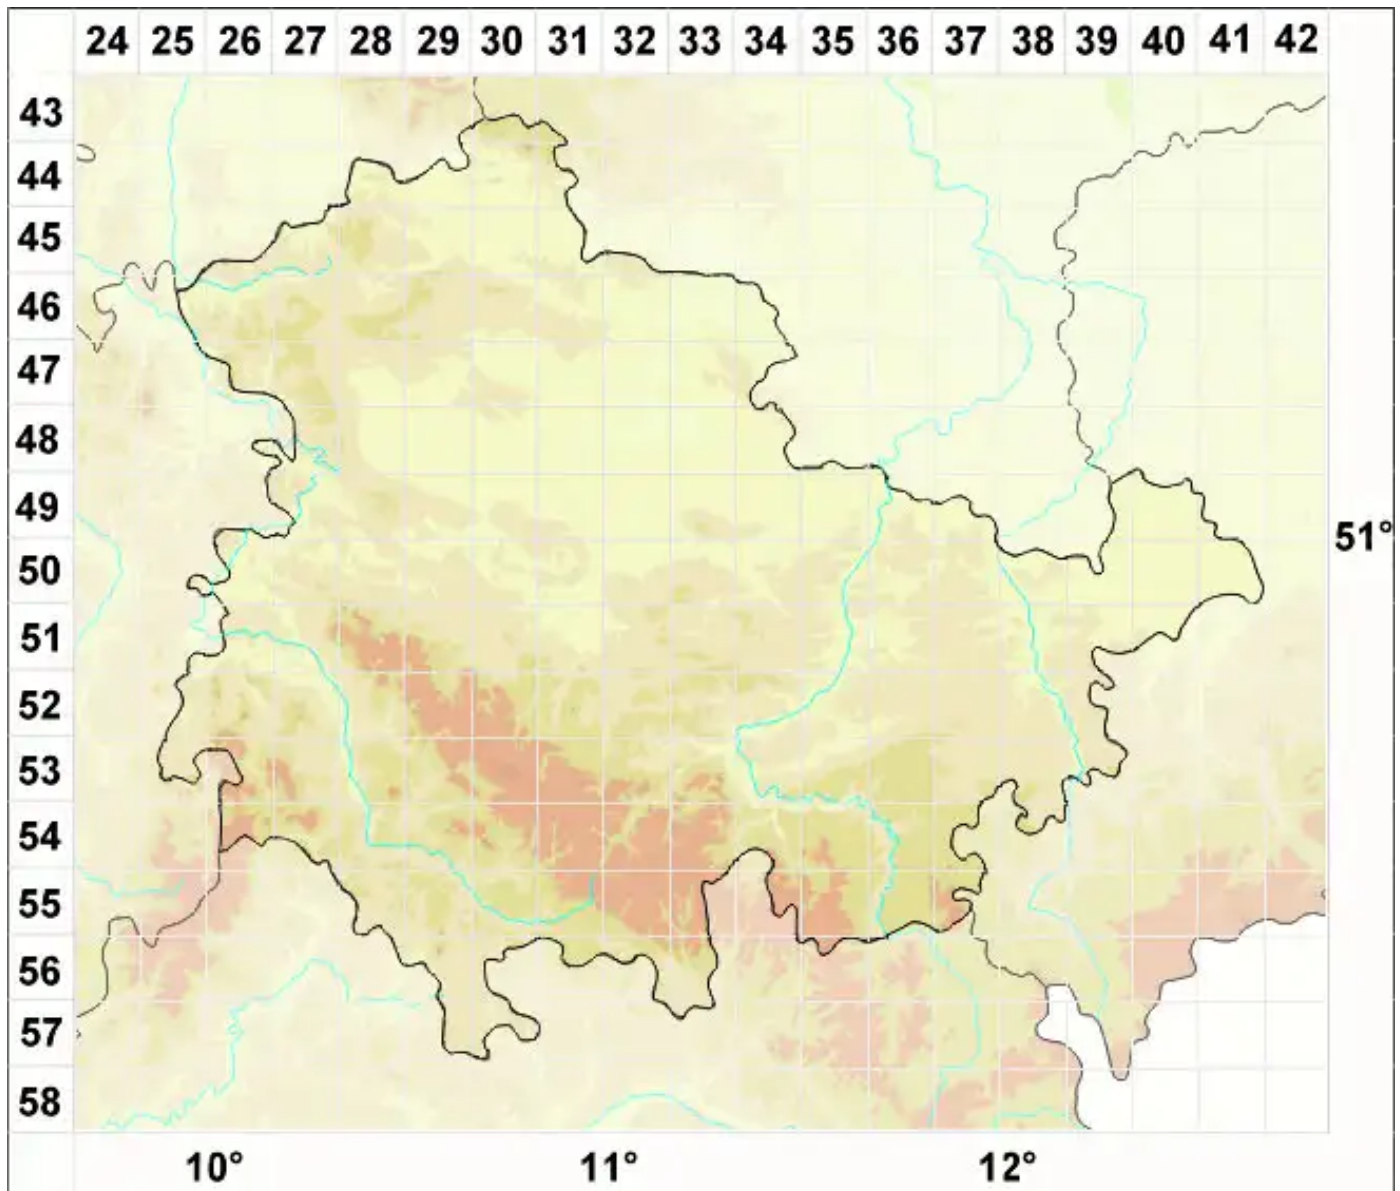

Parmotrema pseudoreticulatum (Tav.) Hale

Falsche Netz-Schüsselflechte

Legende:

Symbole:
Ausgefülltes Symbol:
Zeitraum von 1980 bis heute (Aktuelle Angabe)
Leeres Symbol:
Zeitraum vor 1980 (Altangabe)
Quadrat: Herbarbeleg