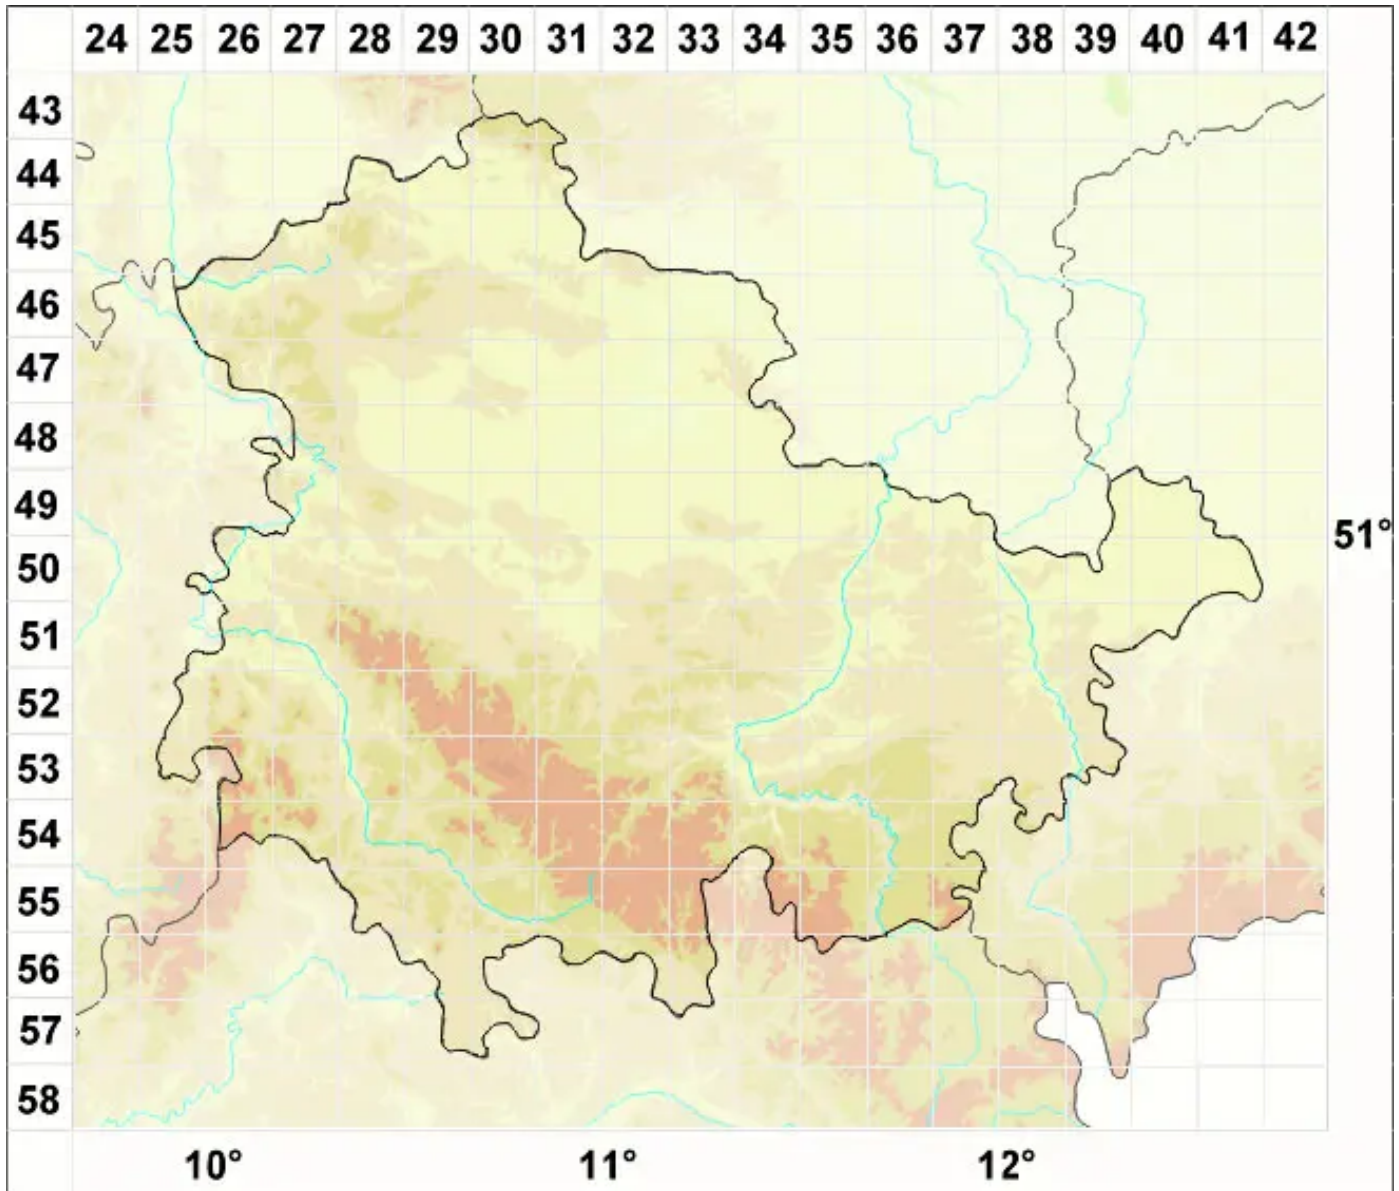

Parmotrema pseudoreticulatum (Tav.) Hale

Falsche Netz-Schüsselflechte

Legende:

Symbole:
Ausgefülltes Symbol:
Zeitraum von 1980 bis heute (Aktuelle Angabe)
Leeres Symbol:
Zeitraum vor 1980 (Altangabe)
Quadrat: Herbarbeleg