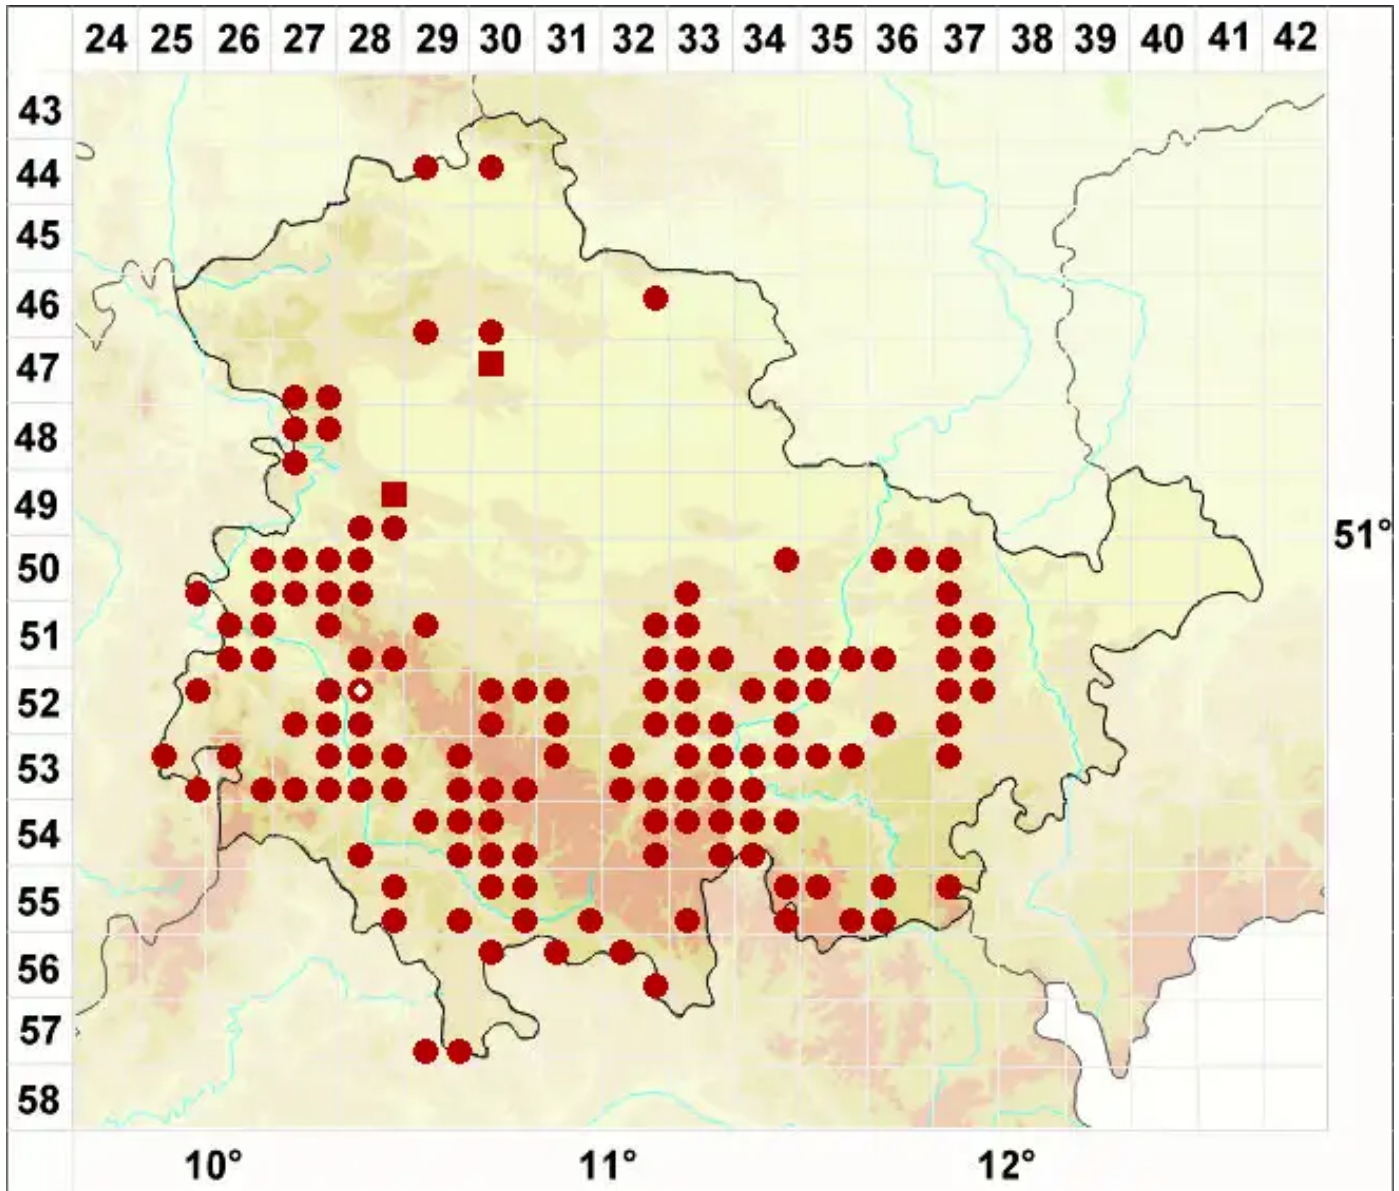

Parmotrema perlatum (Huds.) M. Choisy

Breitlappige Schüsselflechte

Legende:

- Symbole:**
- Ausgefülltes Symbol:
Zeitraum von 1980 bis heute (Aktuelle Angabe)
 - Leeres Symbol:
Zeitraum vor 1980 (Altangabe)
 - Quadrat: Herbarbeleg