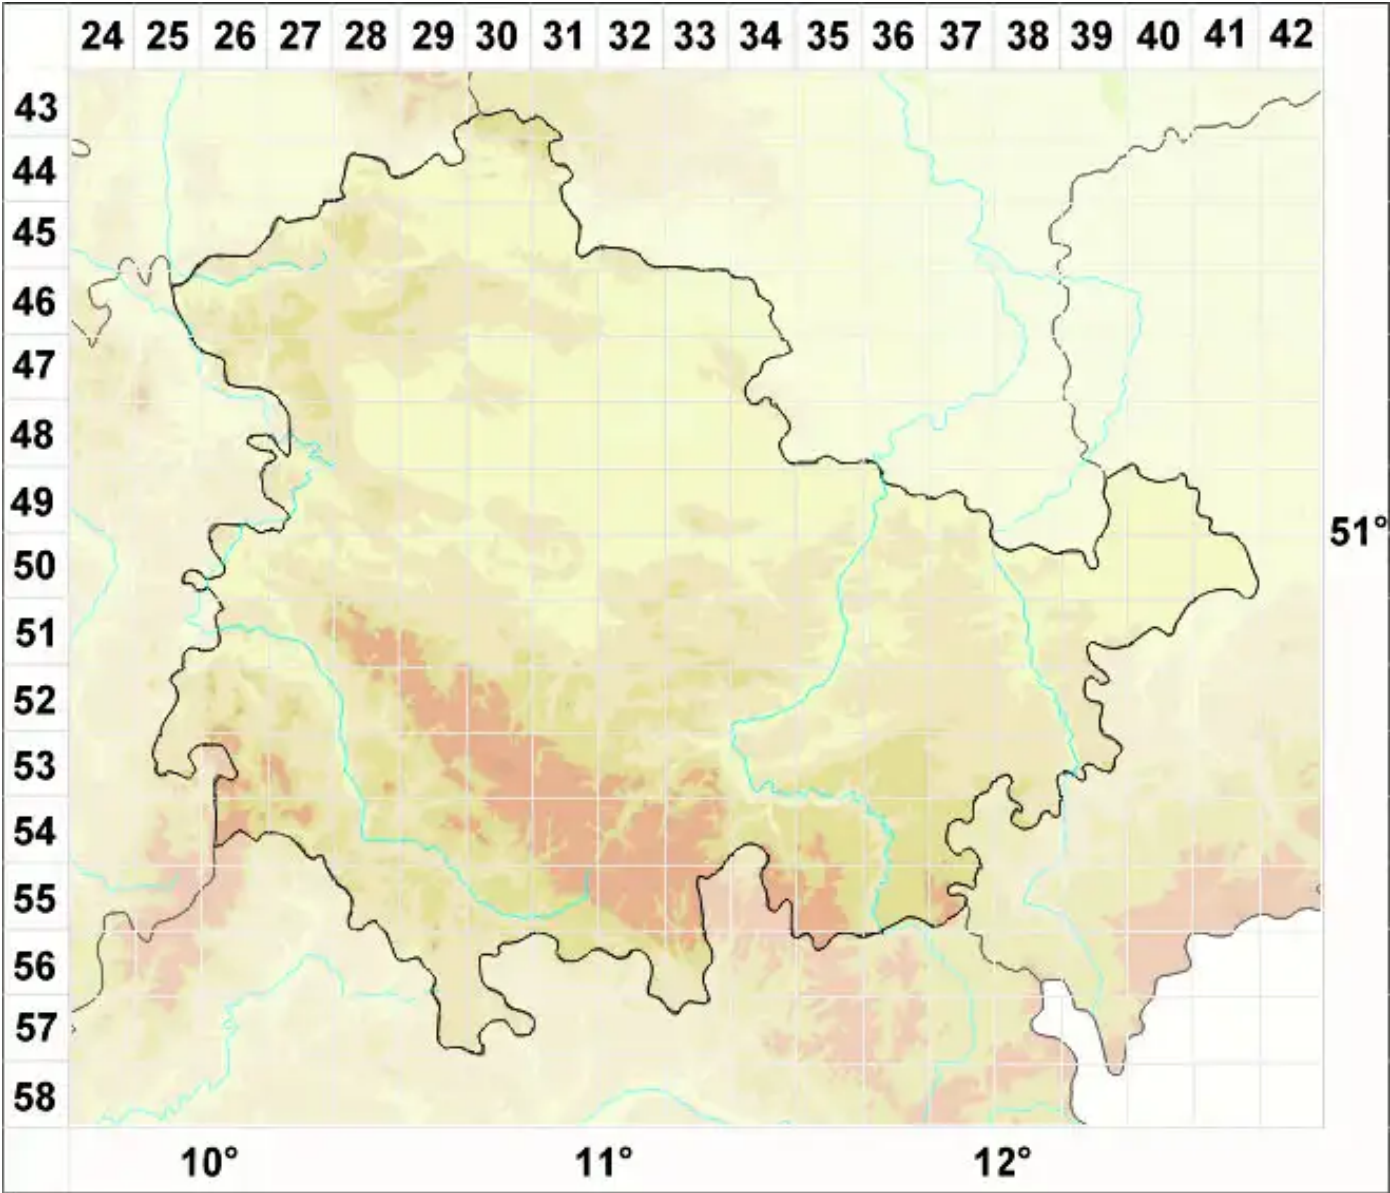

# Parmotrema crinitum (Ach.) M. Choisy

Behaarte Schüsselflechte

Legende:

- Symbole:**
- Ausgefülltes Symbol:  
Zeitraum von 1980 bis heute (Aktuelle Angabe)
- Leeres Symbol:  
Zeitraum vor 1980 (Altangabe)
- Quadrat: Herbarbeleg