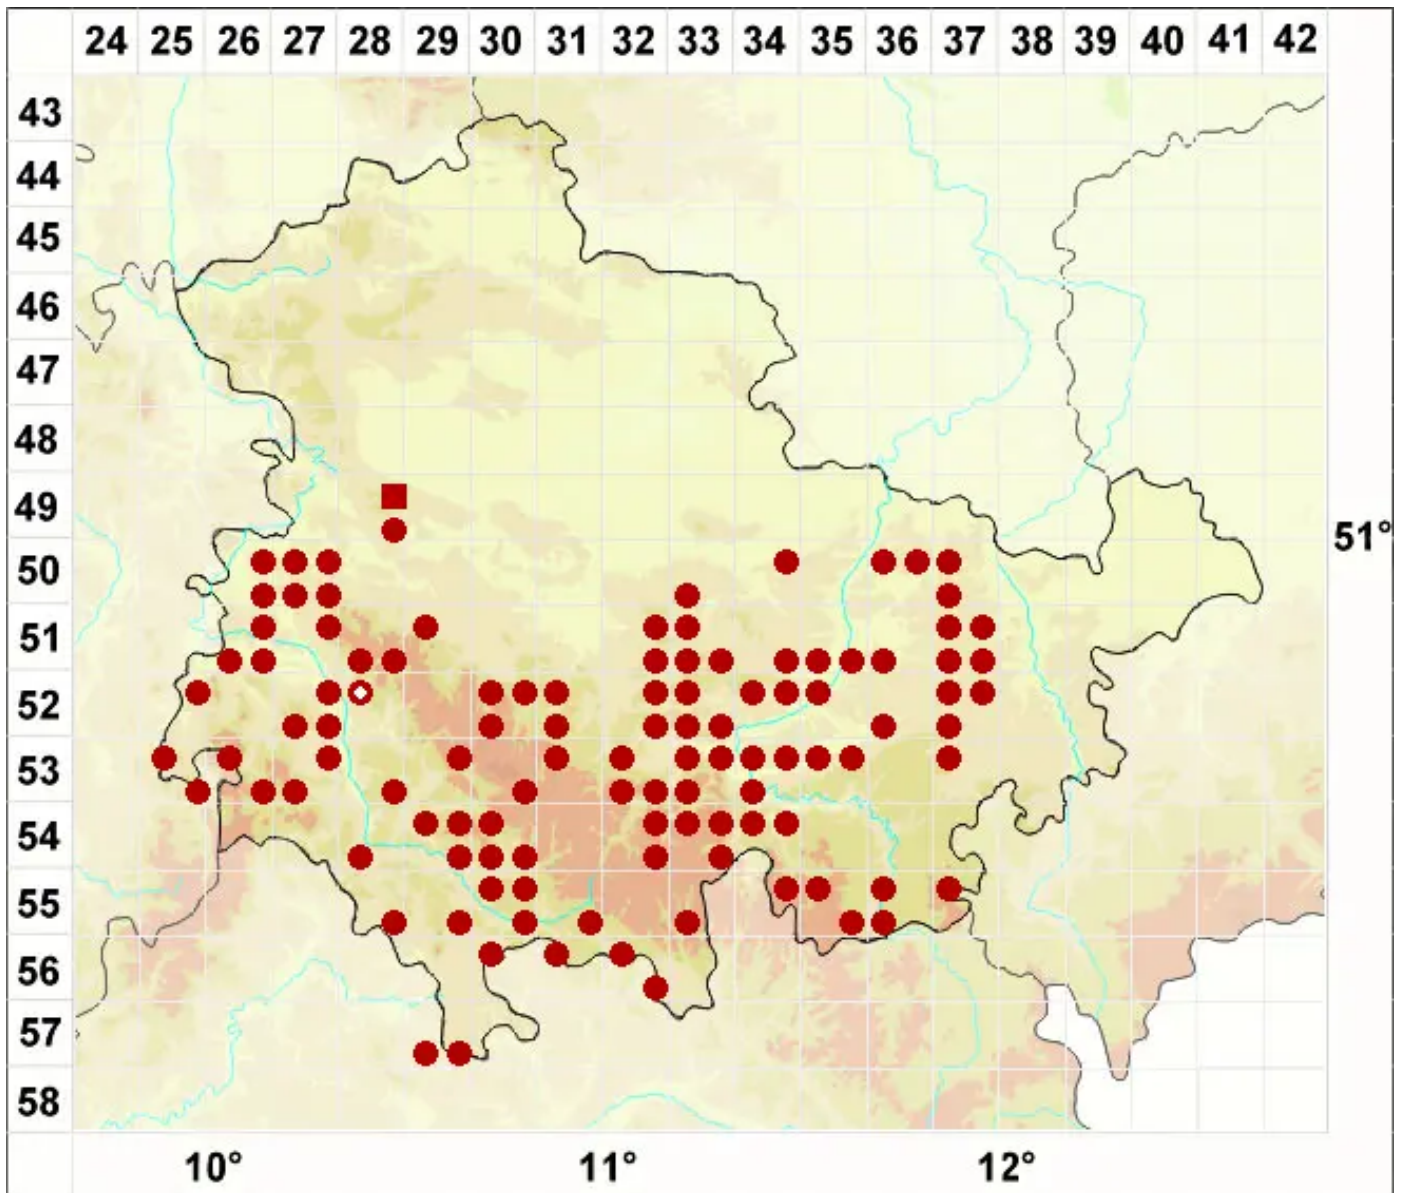

# Parmotrema perlatum (Huds.) M. Choisy

Breitlappige Schüsselflechte

Legende:

**Symbole:**  
Ausgefülltes Symbol:  
Zeitraum von 1980 bis heute (Aktuelle Angabe)  
Leeres Symbol:  
Zeitraum vor 1980 (Altangabe)  
Quadrat: Herbarbeleg