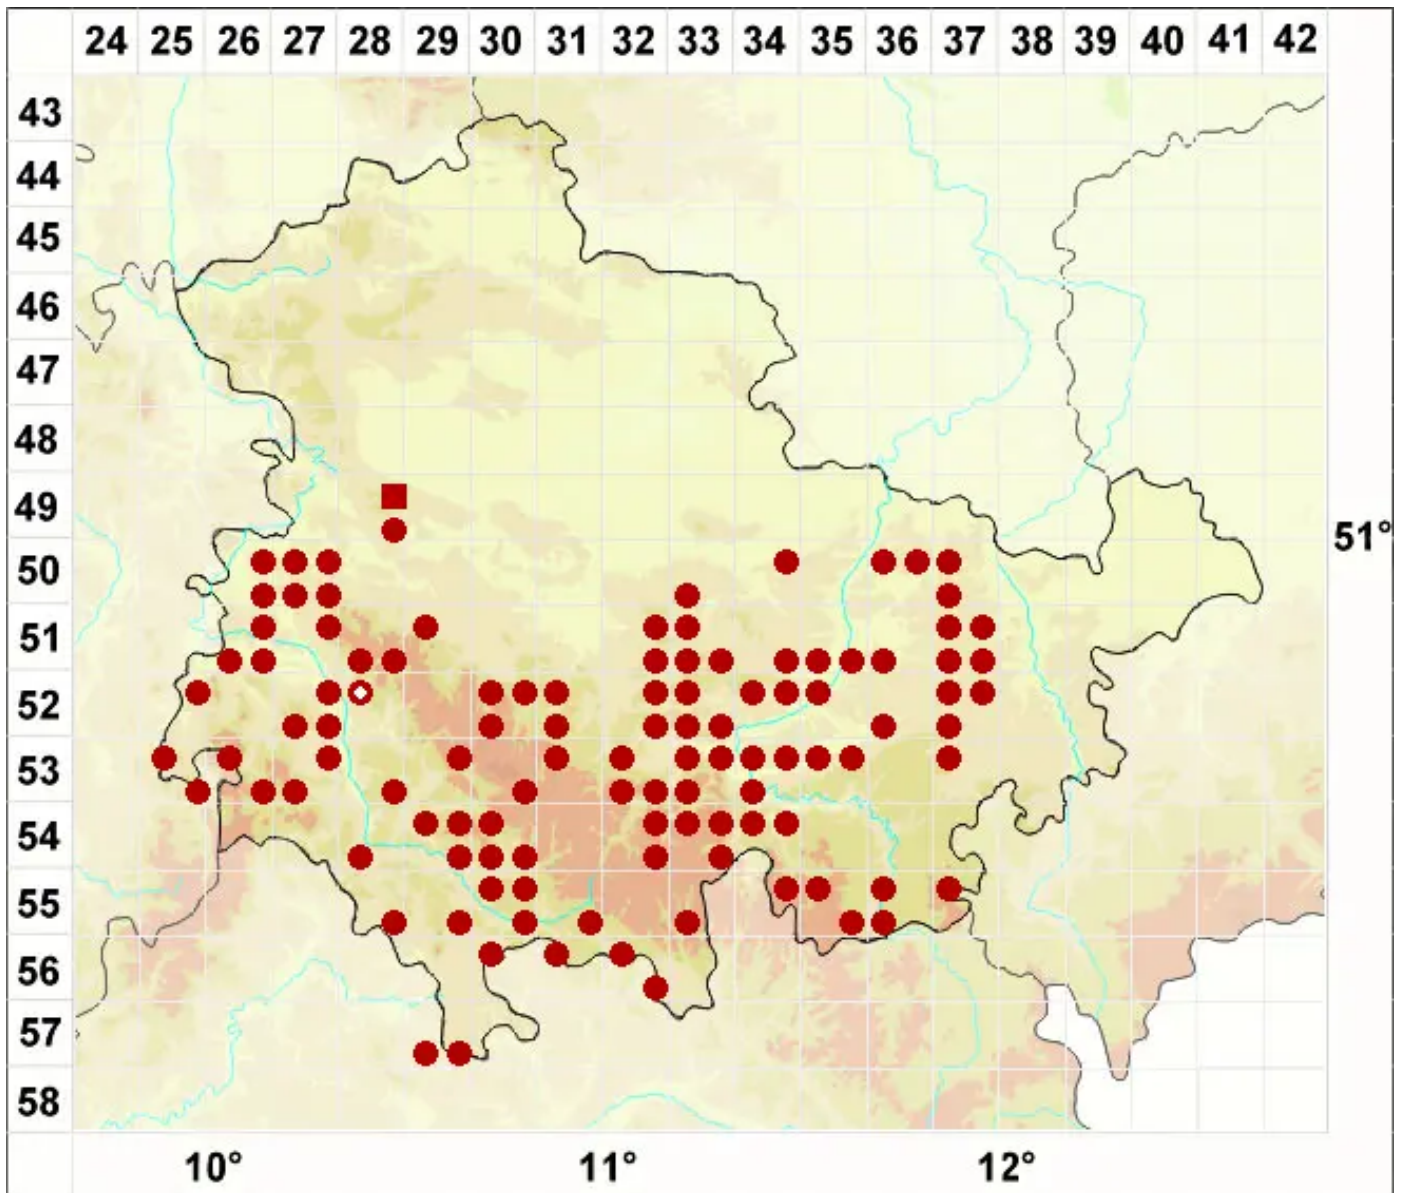

Parmotrema perlatum (Huds.) M. Choisy

Breitlappige Schüsselflechte

Legende:

Symbole:
Ausgefülltes Symbol:
Zeitraum von 1980 bis heute (Aktuelle Angabe)
Leeres Symbol:
Zeitraum vor 1980 (Altangabe)
Quadrat: Herbarbeleg