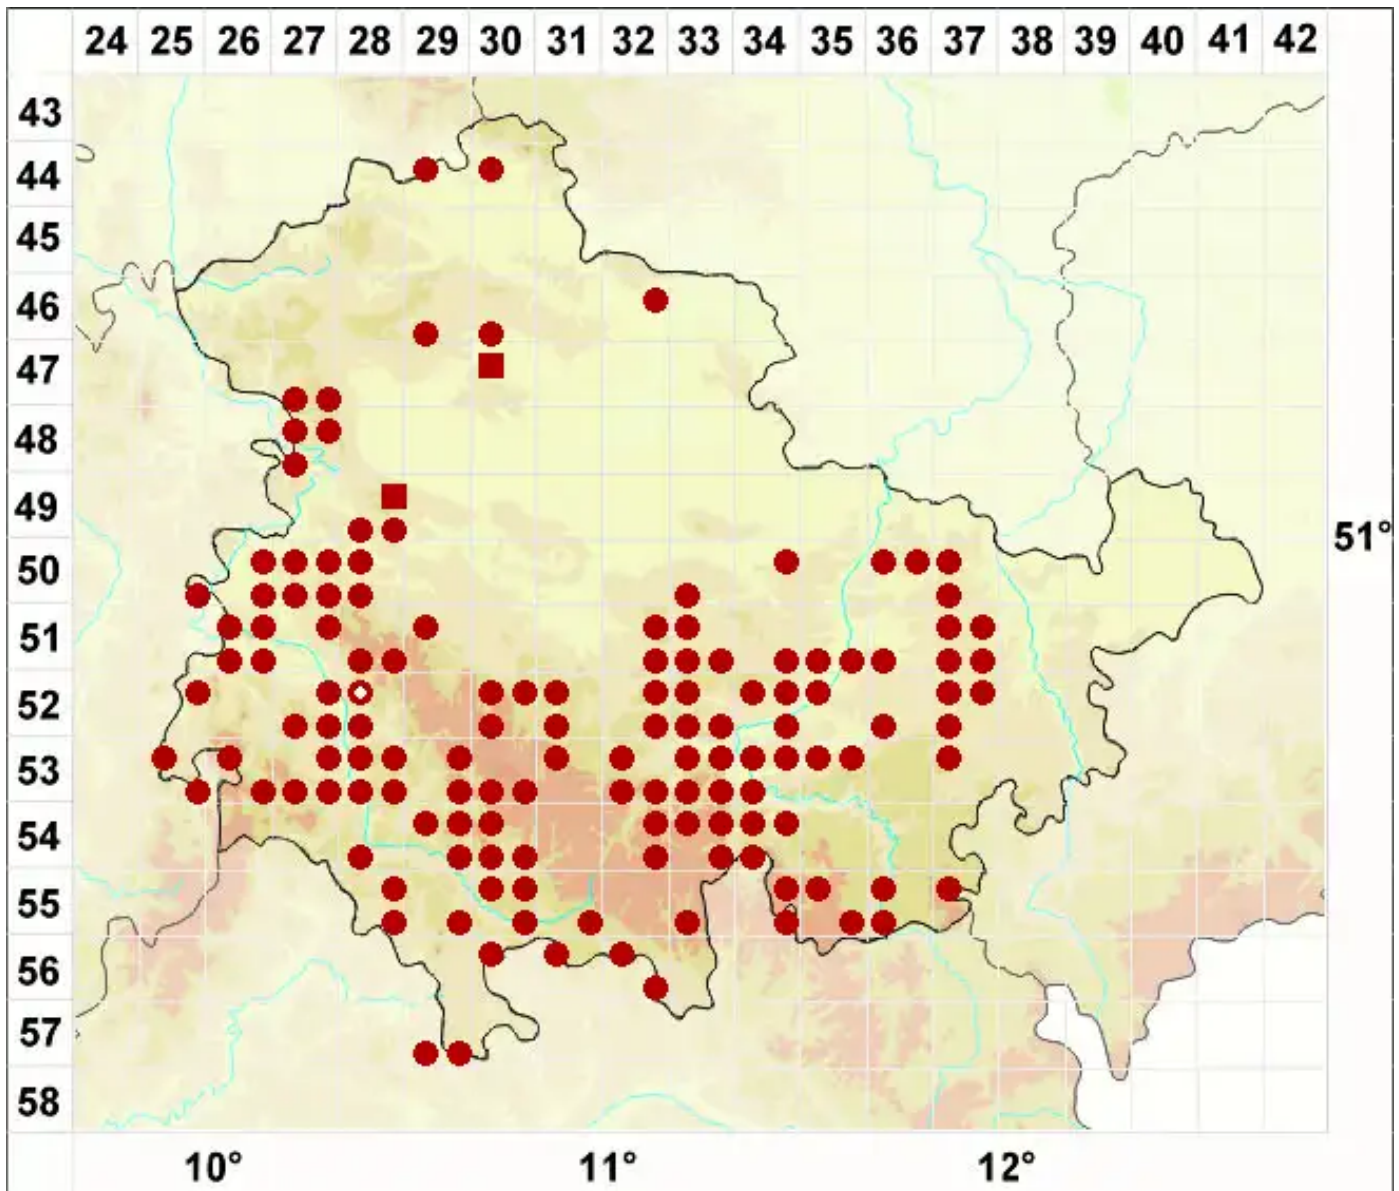

Parmotrema perlatum (Huds.) M. Choisy

Breitlappige Schüsselflechte

Legende:

- Symbole:**
Ausgefülltes Symbol:
Zeitraum von 1980 bis heute (Aktuelle Angabe)
Leeres Symbol:
Zeitraum vor 1980 (Altangabe)
Quadrat: Herbarbeleg