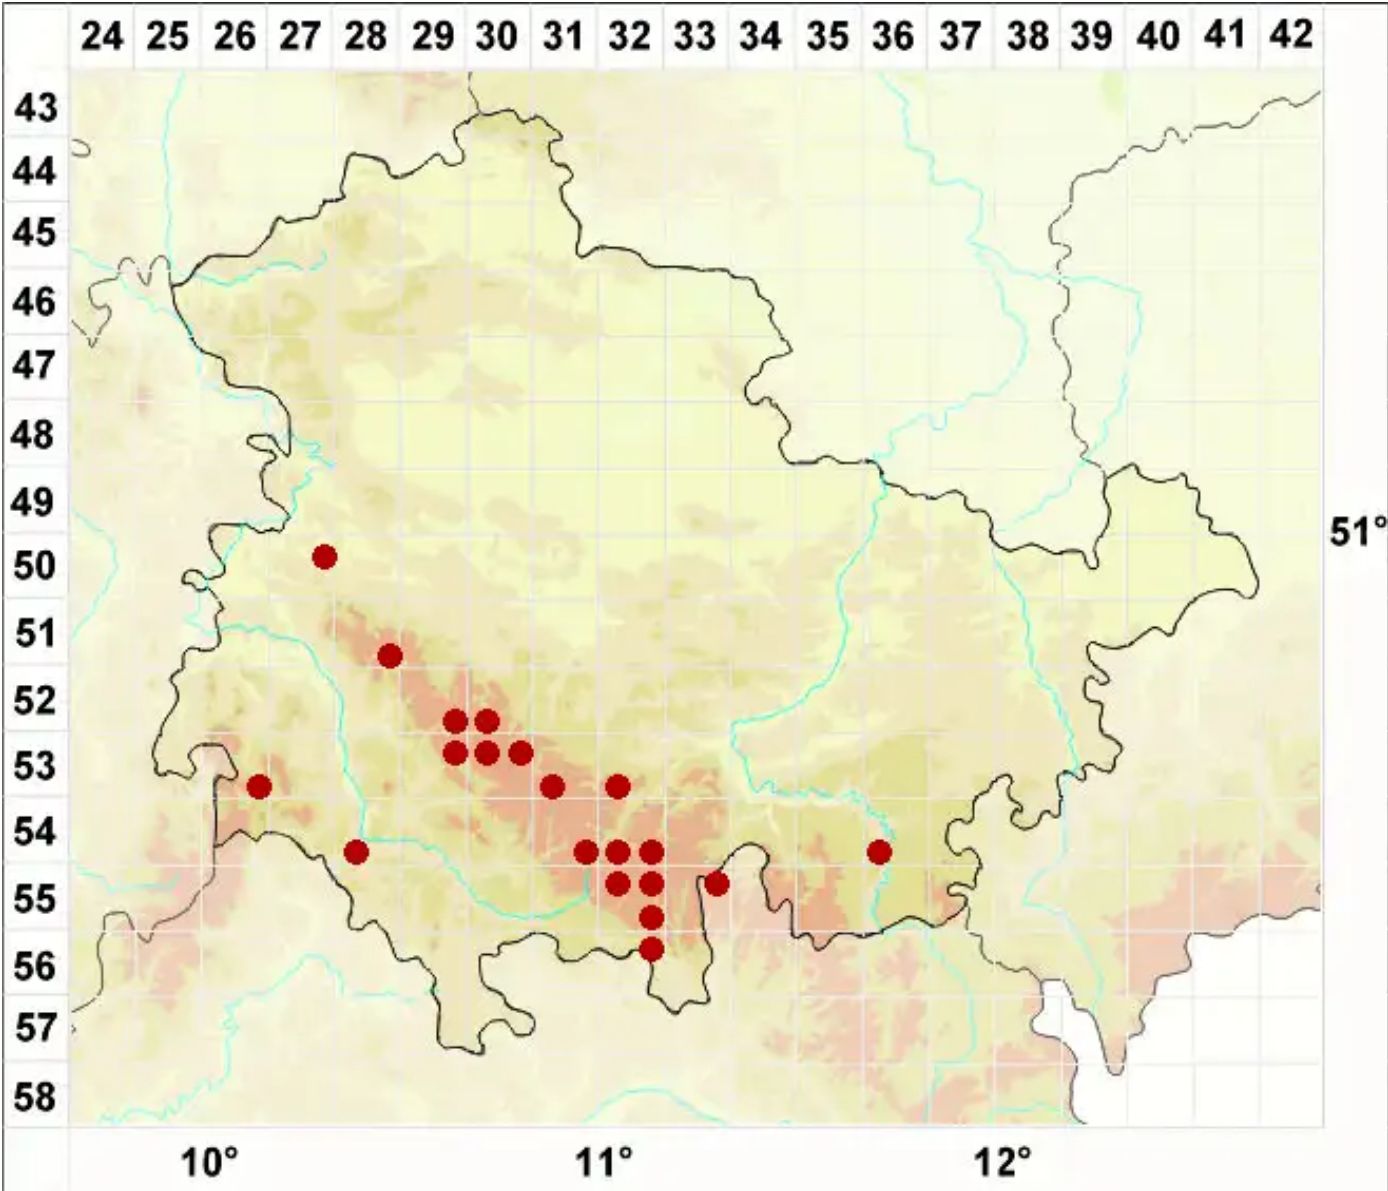

Parmeliopsis hyperopta (Ach.) Arnold

Übersehene Napfflechte

Legende:

- Symbole:**
Ausgefülltes Symbol:
Zeitraum von 1980 bis heute (Aktuelle Angabe)
Leeres Symbol:
Zeitraum vor 1980 (Altangabe)
Quadrat: Herbarbeleg