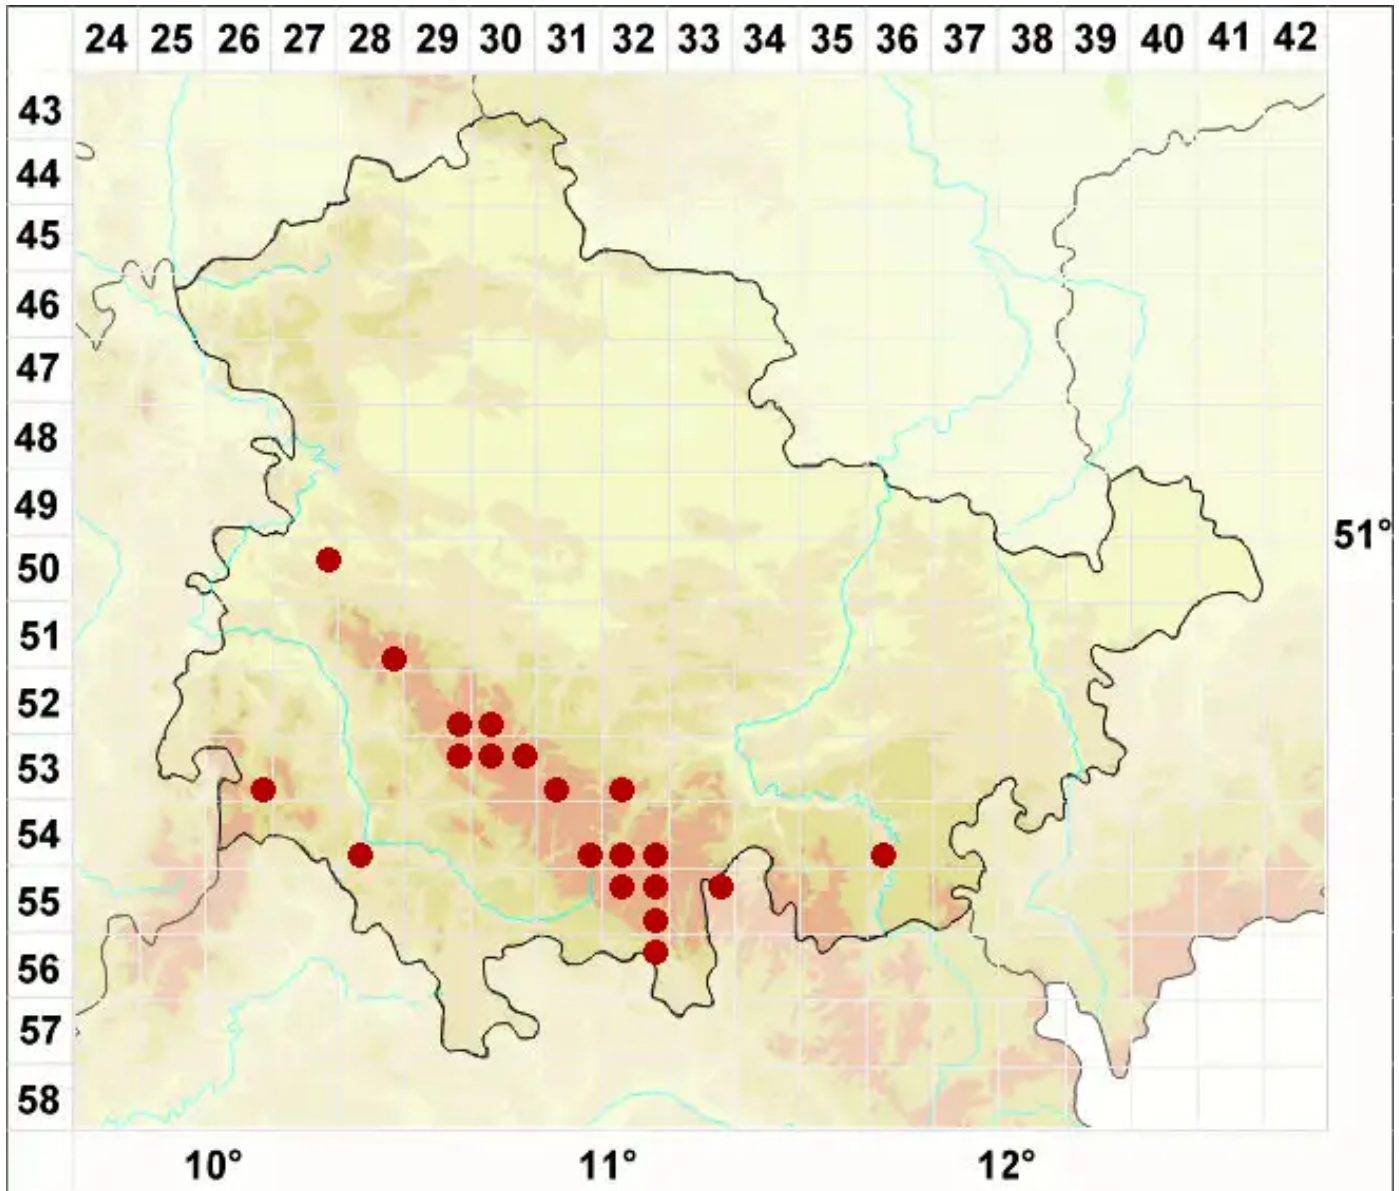

# Parmeliopsis hyperopta (Ach.) Arnold

Übersehene Napfflechte

Legende:

**Symbole:**  
Ausgefülltes Symbol:  
Zeitraum von 1980 bis heute (Aktuelle Angabe)  
Leeres Symbol:  
Zeitraum vor 1980 (Altangabe)  
Quadrat: Herbarbeleg