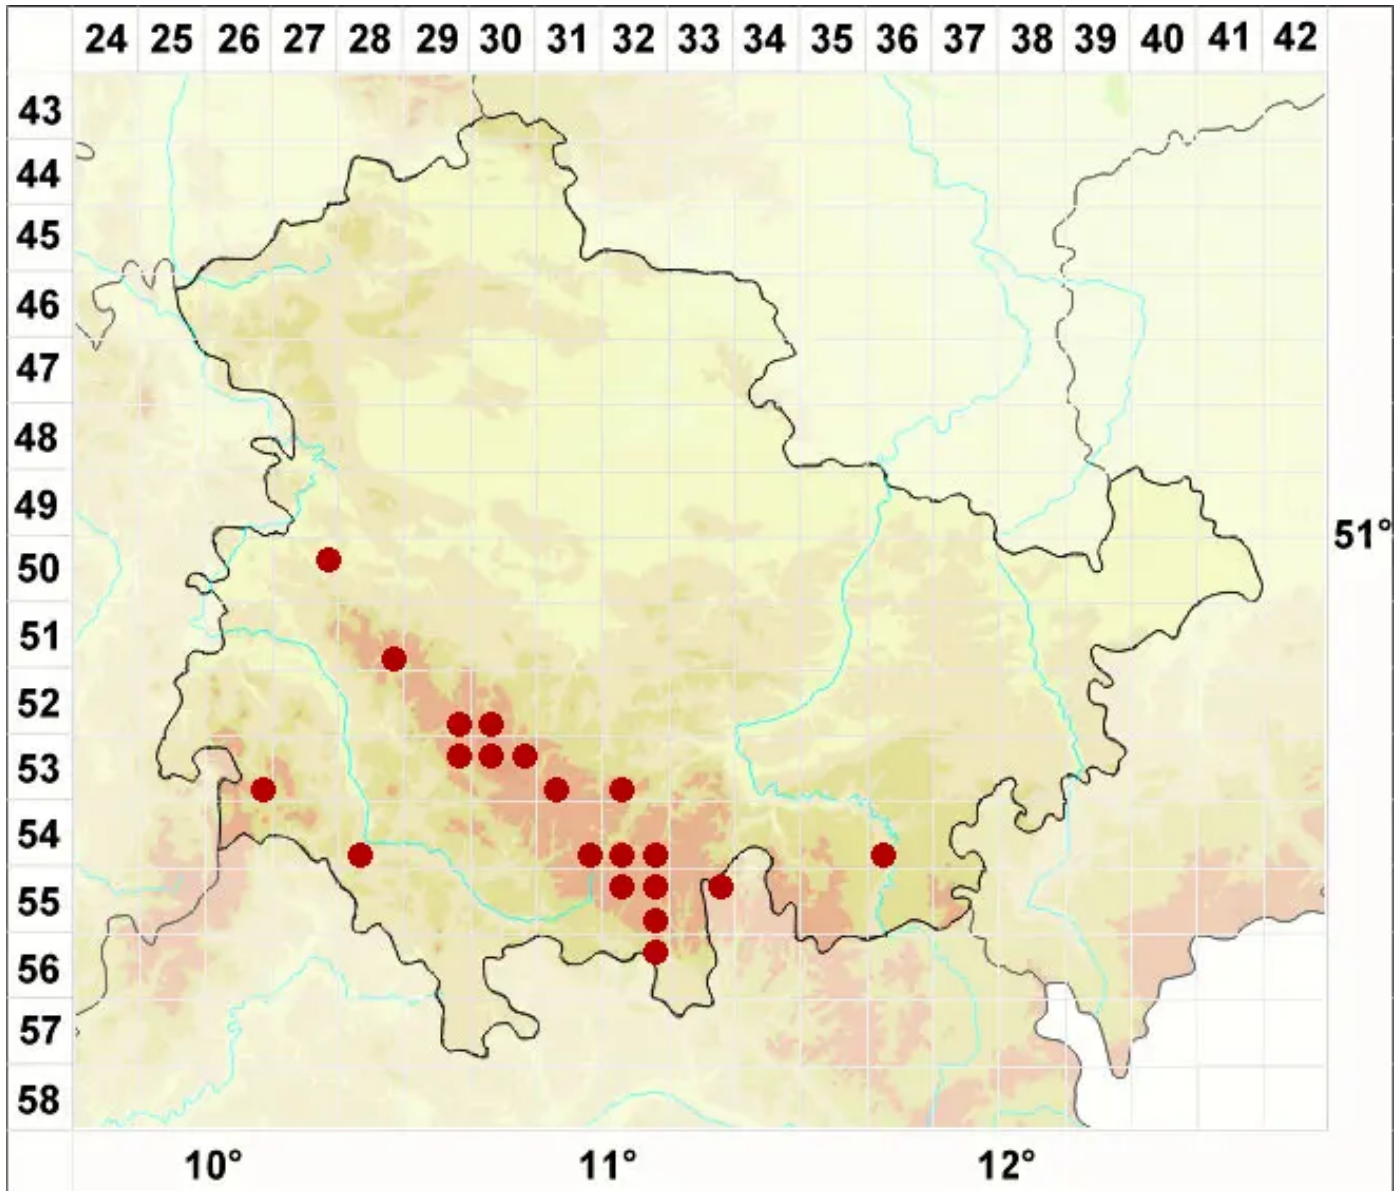

# Parmeliopsis hyperopta (Ach.) Arnold

Übersehene Napfflechte

Legende:

**Symbole:**  
Ausgefülltes Symbol:  
Zeitraum von 1980 bis heute (Aktuelle Angabe)  
Leeres Symbol:  
Zeitraum vor 1980 (Altangabe)  
Quadrat: Herbarbeleg