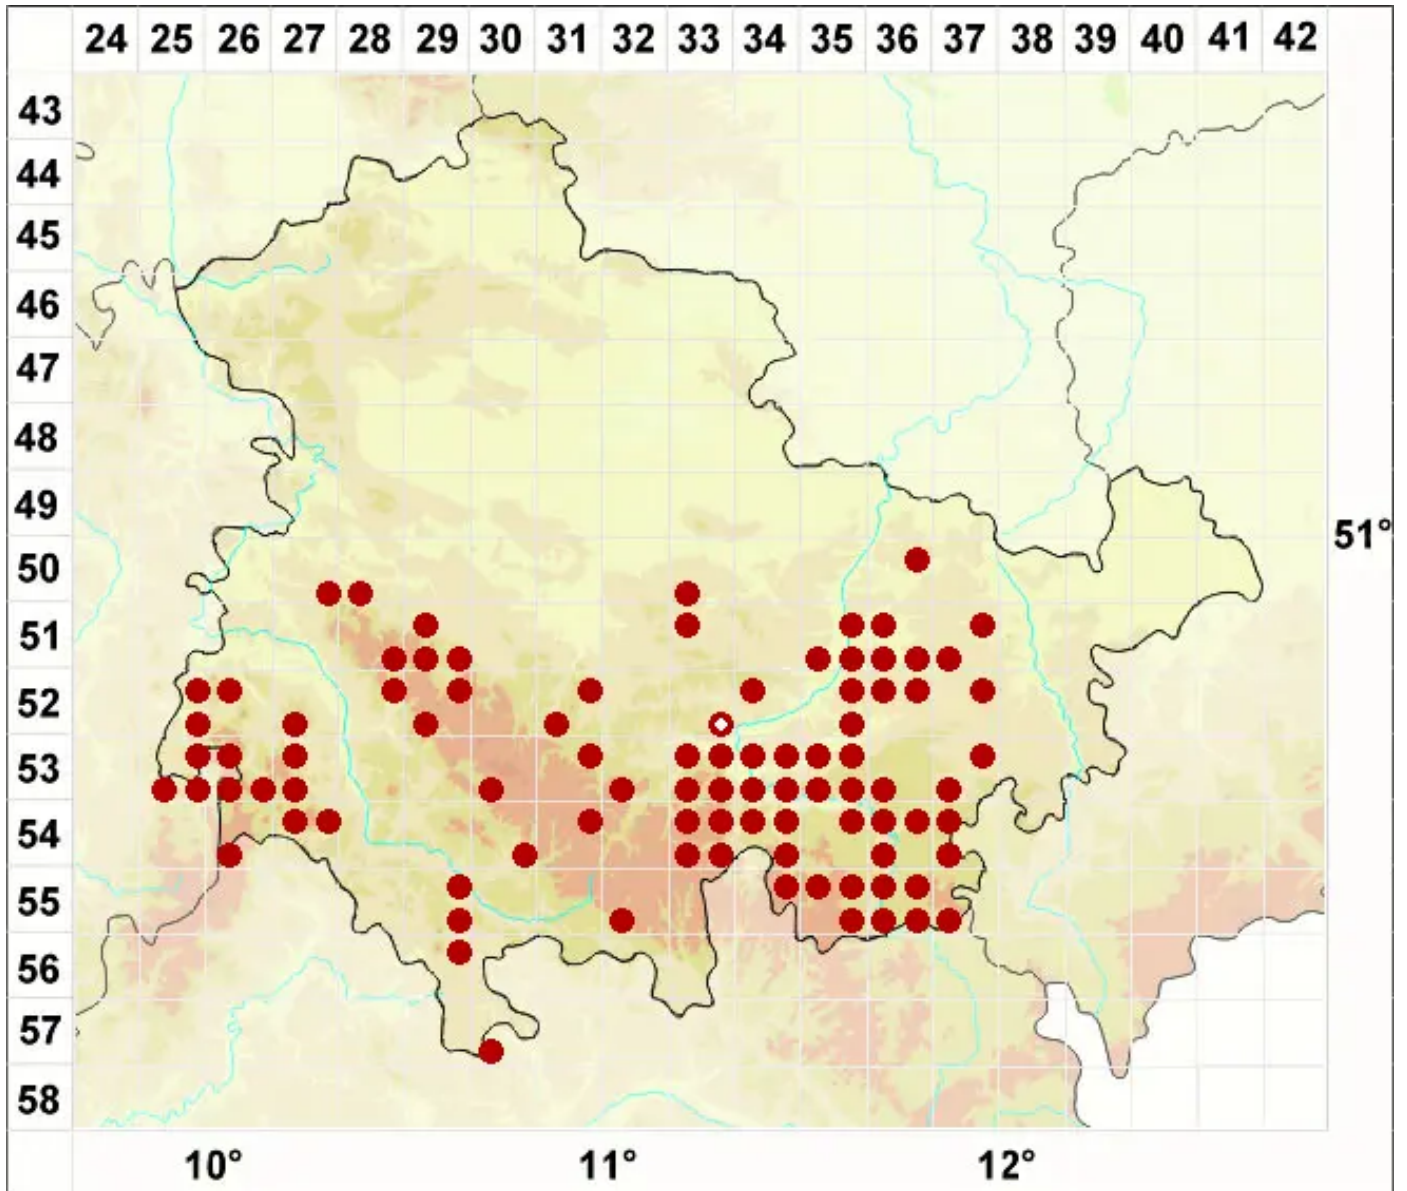

Xanthoparmelia verruculifera (Nyl.) O. Blanco, A. Crespo, Elix

Warzen-Felsschüsselflechte

Legende:

Symbole:

Ausgefülltes Symbol:
Zeitraum von 1980 bis heute (Aktuelle Angabe)

Leeres Symbol:
Zeitraum vor 1980 (Altangabe)

Quadrat: Herbarbeleg