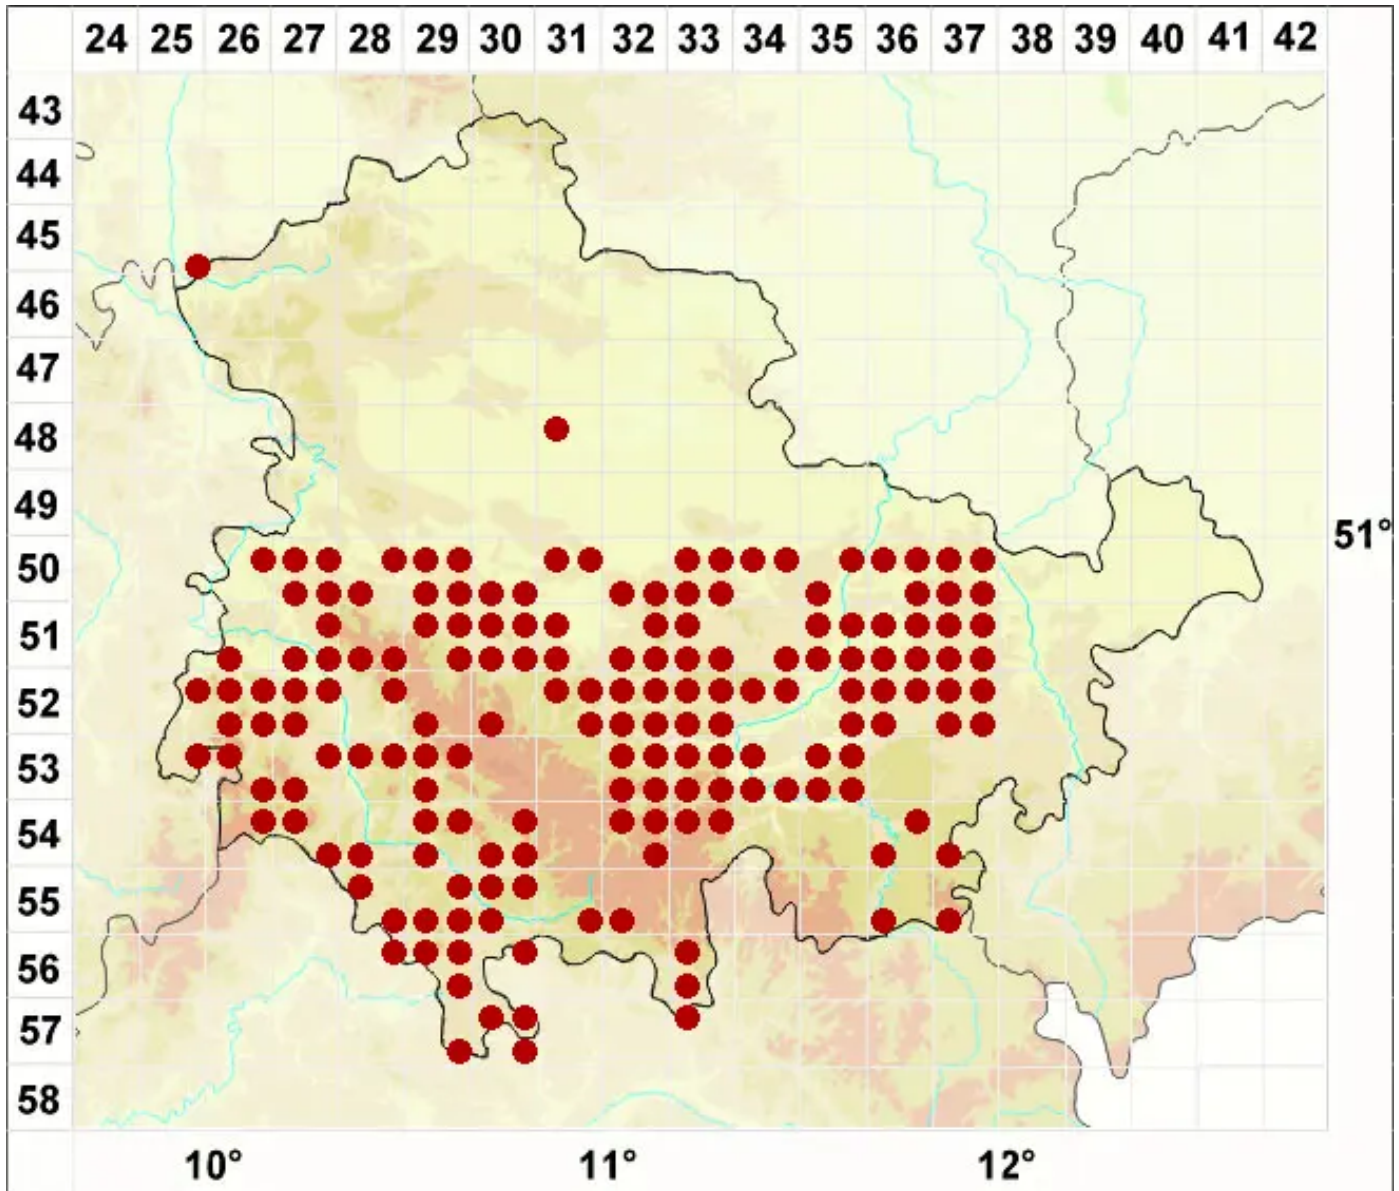

# Punctelia subrudecta (Nyl.) Krog

Gefleckte Punktschüsselflechte

Legende:

- Symbole:**
- Ausgefülltes Symbol:  
Zeitraum von 1980 bis heute (Aktuelle Angabe)
  - Leeres Symbol:  
Zeitraum vor 1980 (Altangabe)
  - Quadrat: Herbarbeleg