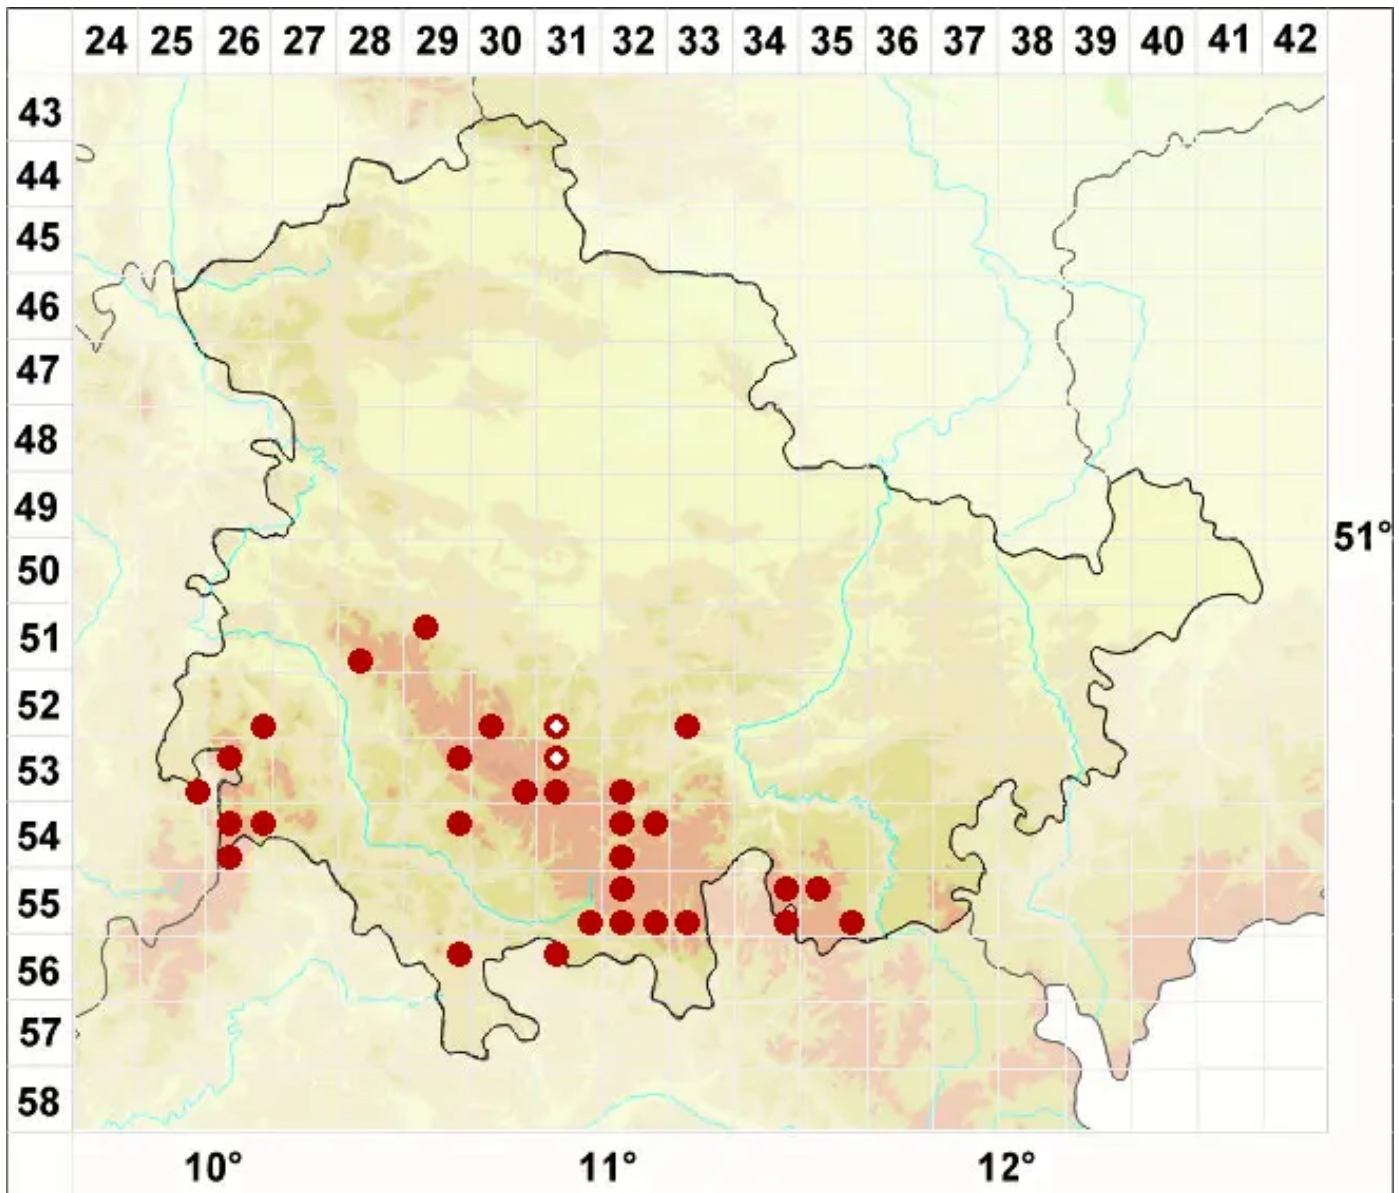

Parmelia submontana Nád.v. ex Hale

Verdrehte Schüsselflechte

Legende:

Symbole:
Ausgefülltes Symbol:
Zeitraum von 1980 bis heute (Aktuelle Angabe)
Leeres Symbol:
Zeitraum vor 1980 (Altangabe)
Quadrat: Herbarbeleg