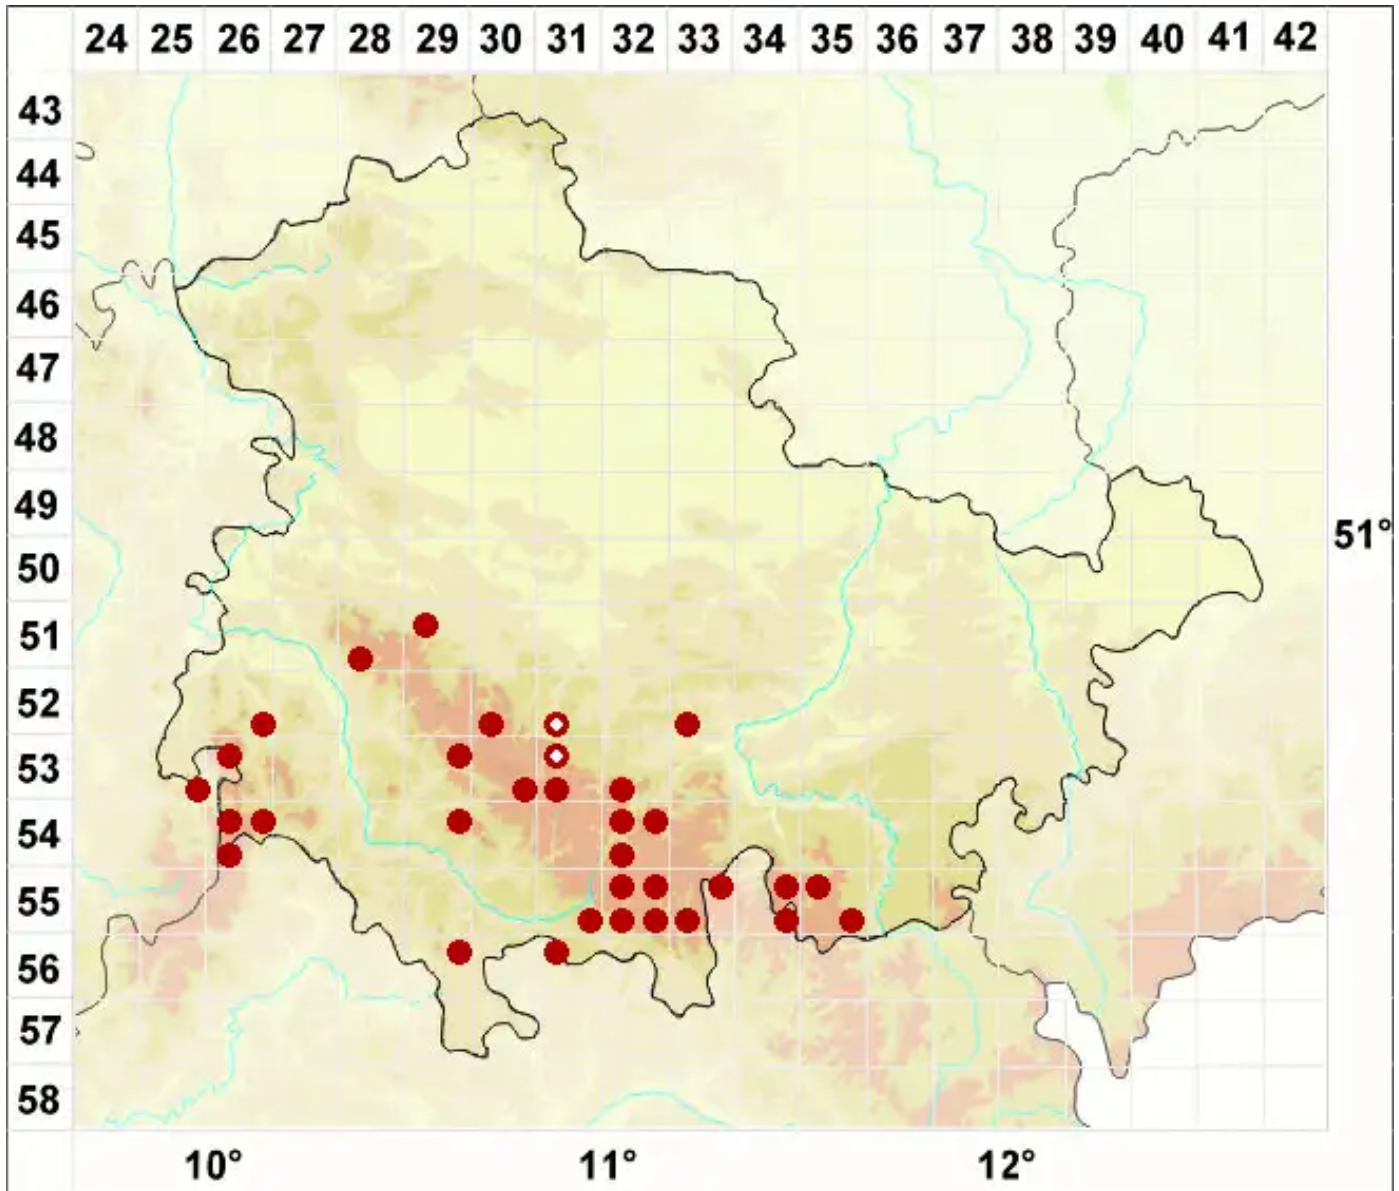

Parmelia submontana Nád. ex Hale

Verdrehte Schüsselflechte

Legende:

- Symbole:**
- Ausgefülltes Symbol:
Zeitraum von 1980 bis heute (Aktuelle Angabe)
 - Leeres Symbol:
Zeitraum vor 1980 (Altangabe)
 - Quadrat: Herbarbeleg