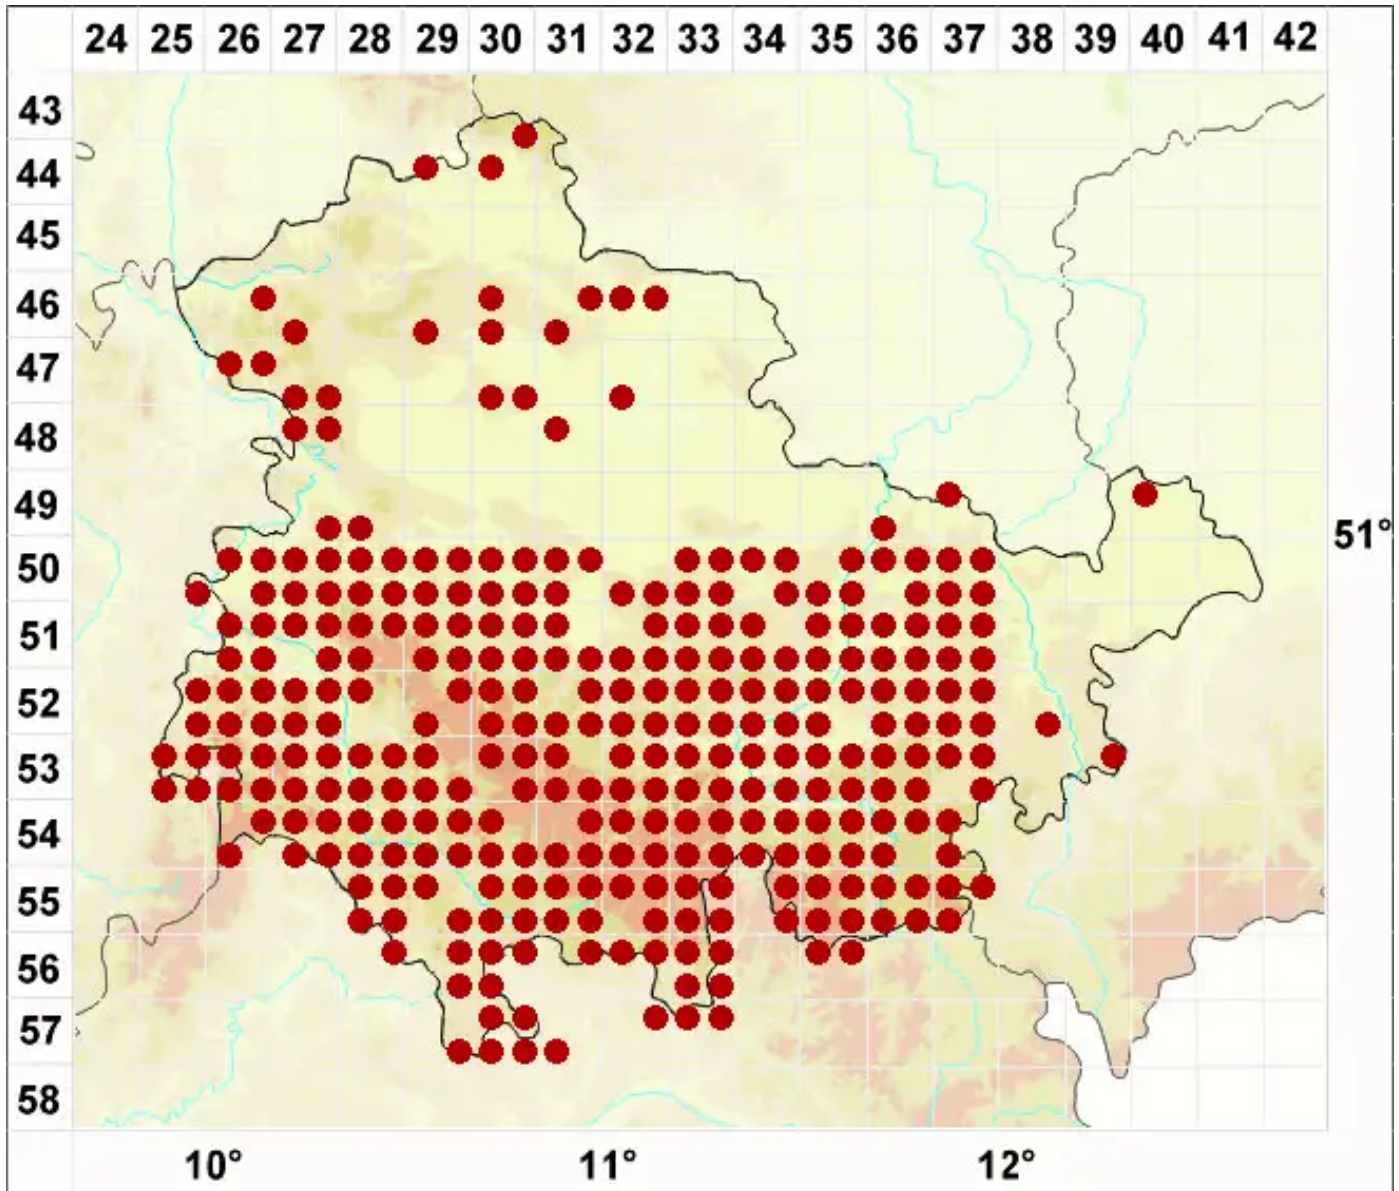

Melanelixia subaurifera (Nyl.) O. Blanco, A. Crespo, Divakar, J.

Gold-Braunschüsselflechte

Legende:

Symbole:

Ausgefülltes Symbol:
Zeitraum von 1980 bis heute (Aktuelle Angabe)

Leeres Symbol:
Zeitraum vor 1980 (Altangabe)

Quadrat: Herbarbeleg