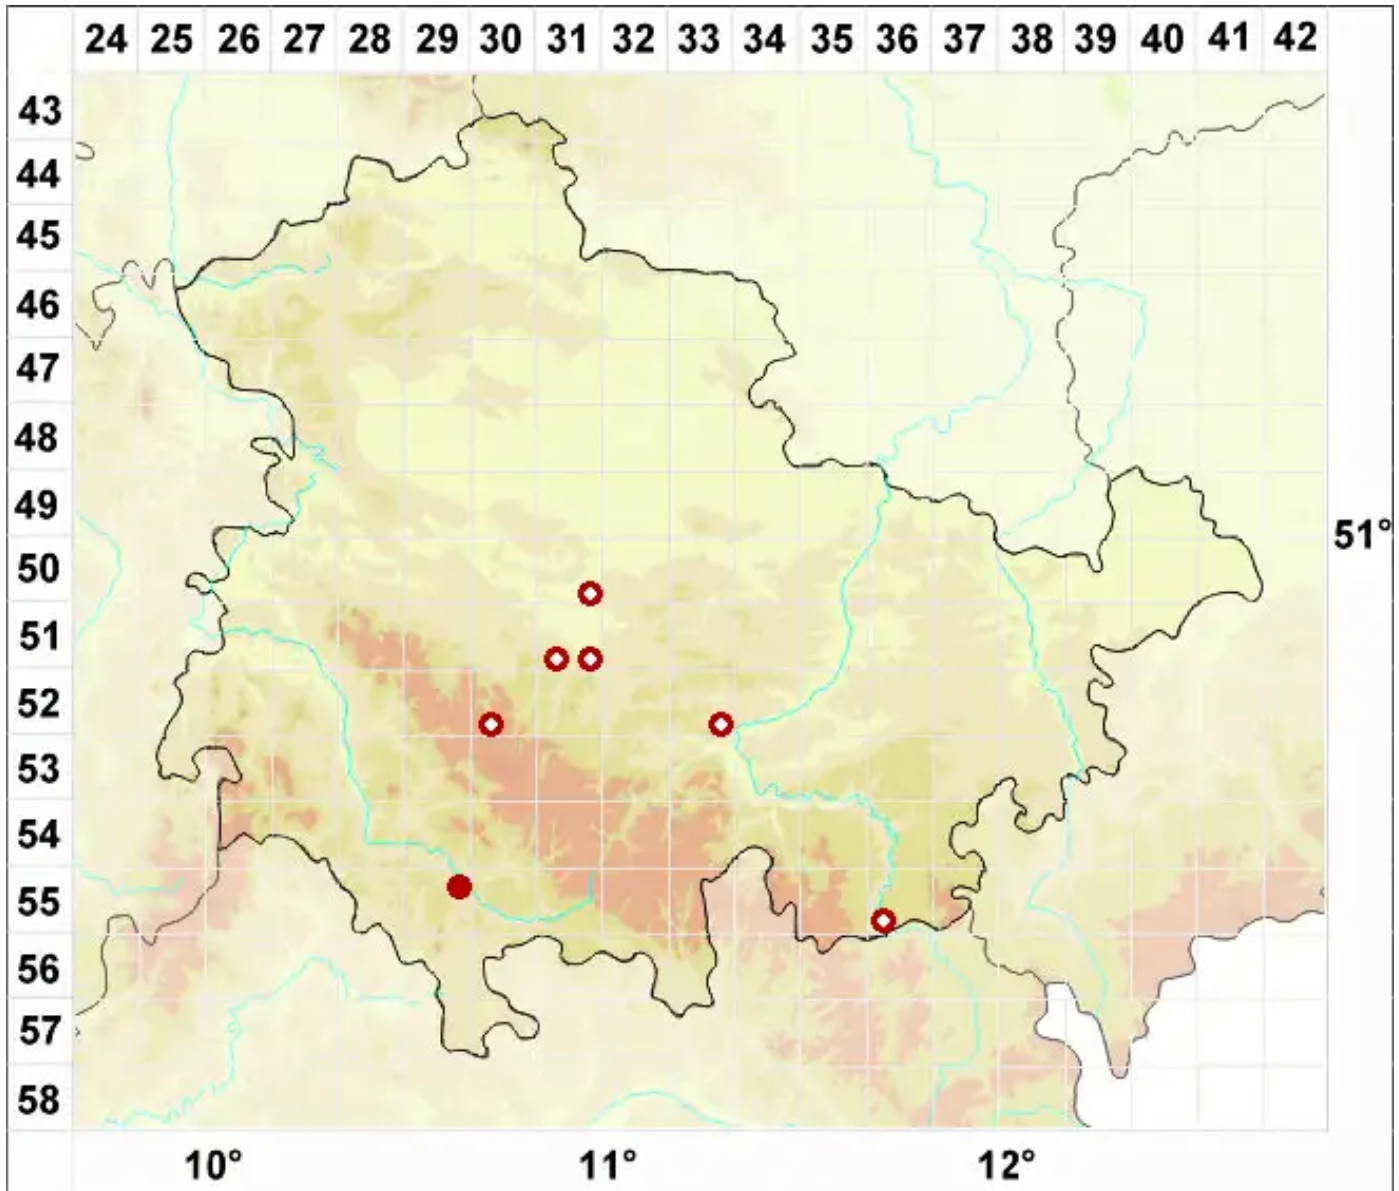

Melanelixia subargentifera (Nyl.) O. Blanco, A. Crespo, Divakar

Bereifte Braunschüsselflechte

Legende:

Symbole:

Ausgefülltes Symbol:
Zeitraum von 1980 bis heute (Aktuelle Angabe)

Leeres Symbol:
Zeitraum vor 1980 (Altangabe)

Quadrat: Herbarbeleg