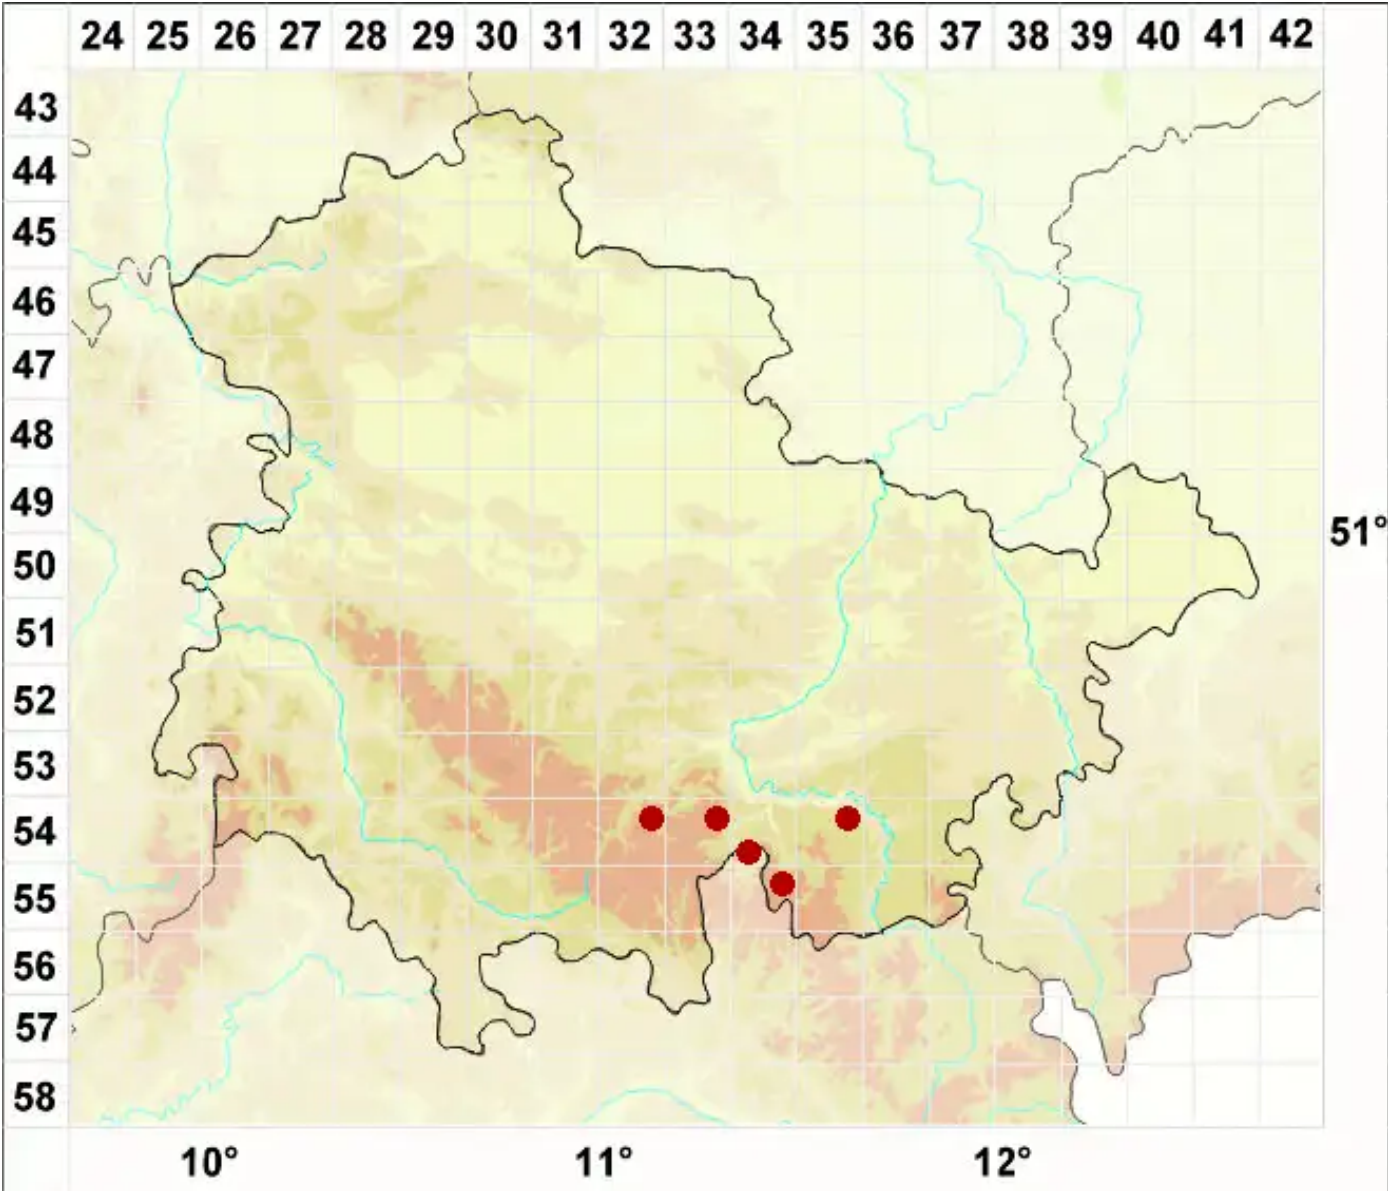

Melanelia sorediata (Ach.) Goward & Ahti

Legende:

- Symbole:**
- Ausgefülltes Symbol:
Zeitraum von 1980 bis heute (Aktuelle Angabe)
 - Leeres Symbol:
Zeitraum vor 1980 (Altangabe)
 - Quadrat: Herbarbeleg