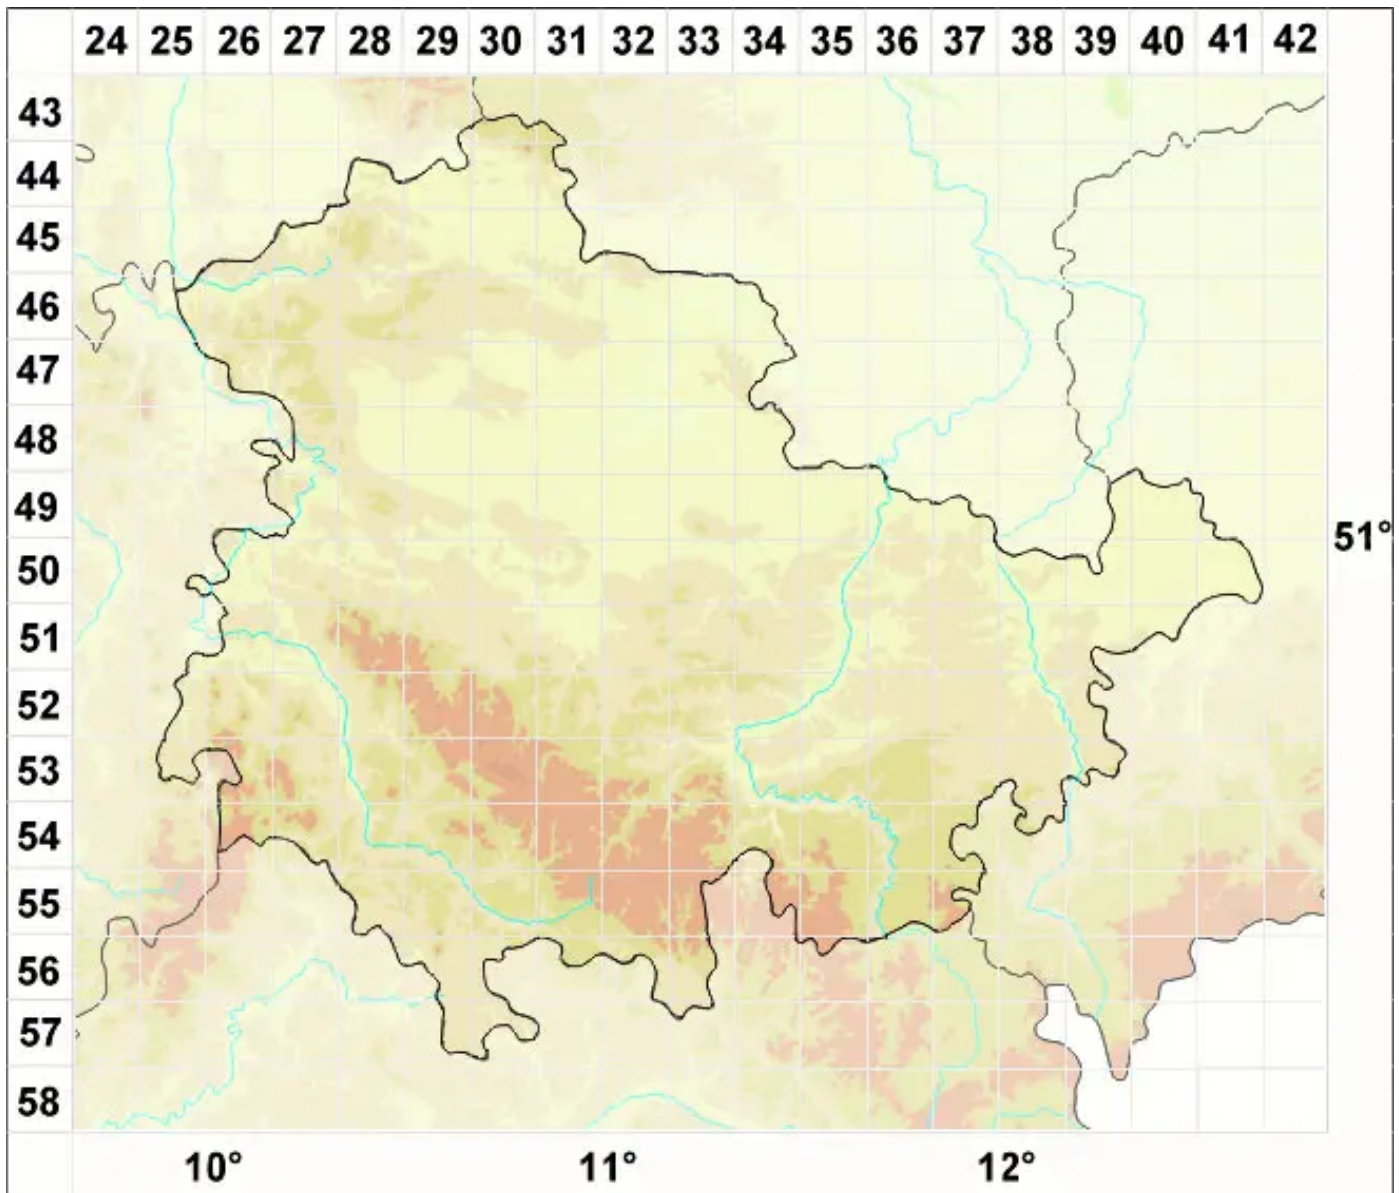

Parmotrema stuppeum (Taylor) Hale

Borten-Schüsselflechte

Legende:

- Symbole:**
- Ausgefülltes Symbol:
Zeitraum von 1980 bis heute (Aktuelle Angabe)
 - Leeres Symbol:
Zeitraum vor 1980 (Altangabe)
 - Quadrat: Herbarbeleg